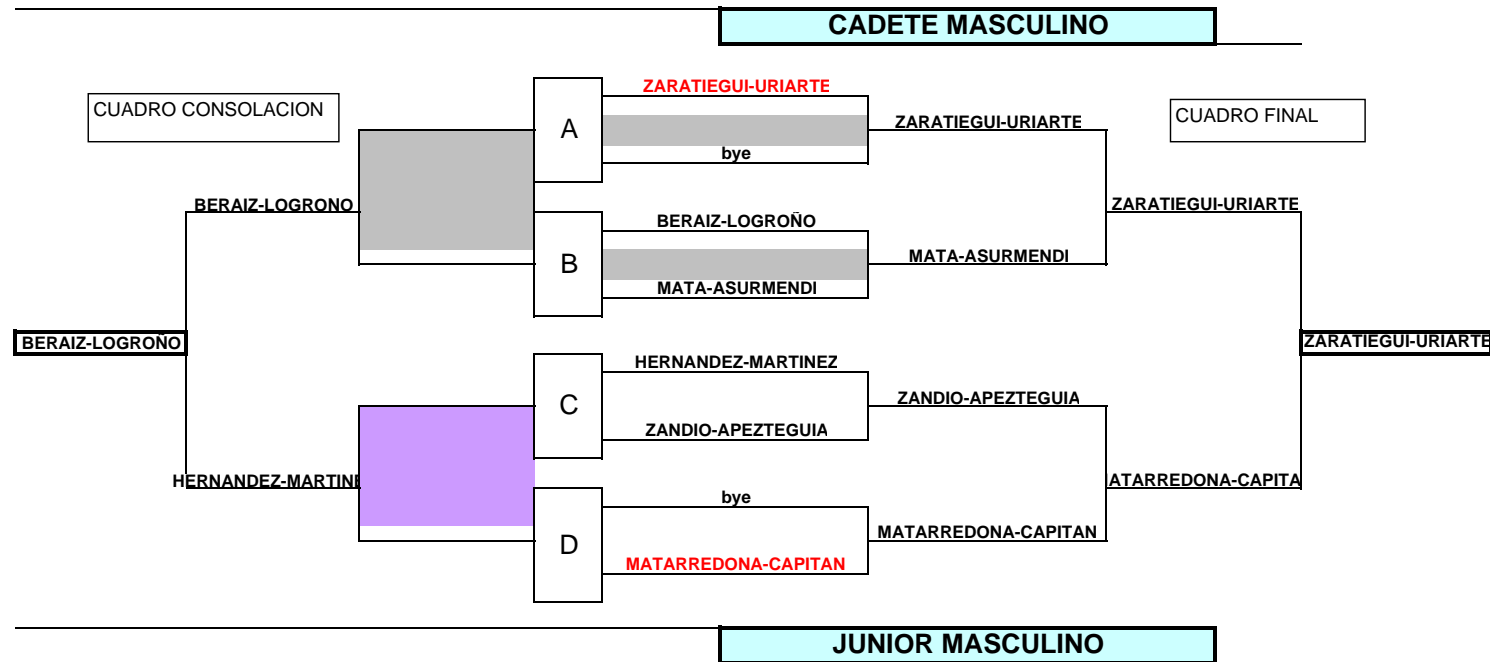

BENJAMIN MASCULINO

ALEVIN MASCULINO

INFANTIL MASCULINO

GRUPO A
 A1 GOÑI-URIARTE
 A2 MATARREDONA-CAPITANI
 A3 LASPALAS-ORDOKI

ORDEN DE JUEGO

A1 vs A2 GOÑI-URIARTE
 A1 vs A3 GOÑI-URIARTE
 A2 vs A3 ASPALAS-ORDOKI

FINAL LASPALAS ORDOKI VS. GOÑI-URIARTE

BENJAMIN FEMENINO

GRUPO A

A1 IBAÑEZ-ROSAS

A2 VALLS-AINCIBURU

A3 CIORDIA-GOROSTIAGA

A4 AYGÜES-GOMEZ DE SEGURA

ORDEN DE JUEGO

A1 vs A2 IBAÑEZ-ROSAS

A1 vs A3 WO

A1 vs A4 AYGÜES-GOMEZ DE SEGURA

A2 vs A3 WO

A2 vs A4 AYGÜES-GOMEZ DE SEGURA

A3 vs A4 WO

FINAL **AYGUES-GOMEZ DE SEGURA** VS. IBAÑEZ-ROSAS

ALEVIN FEMENINO

INFANTIL FEMENINO

GRUPO A

A1 SESMA-IRIARTE
A2 VIGNOLO-CAPITANI
A3 ASIAIN-ZARATIEGUI

ORDEN DE JUEGO

A1 vs A2 SESMA-IRIARTE
A1 vs A3 SESMA-IRIARTE
A2 vs A3 ASIAIN-ZARATIEGUI

FINAL SESMA-IRIARTE VS ASIAIN-ZARATIEGUI