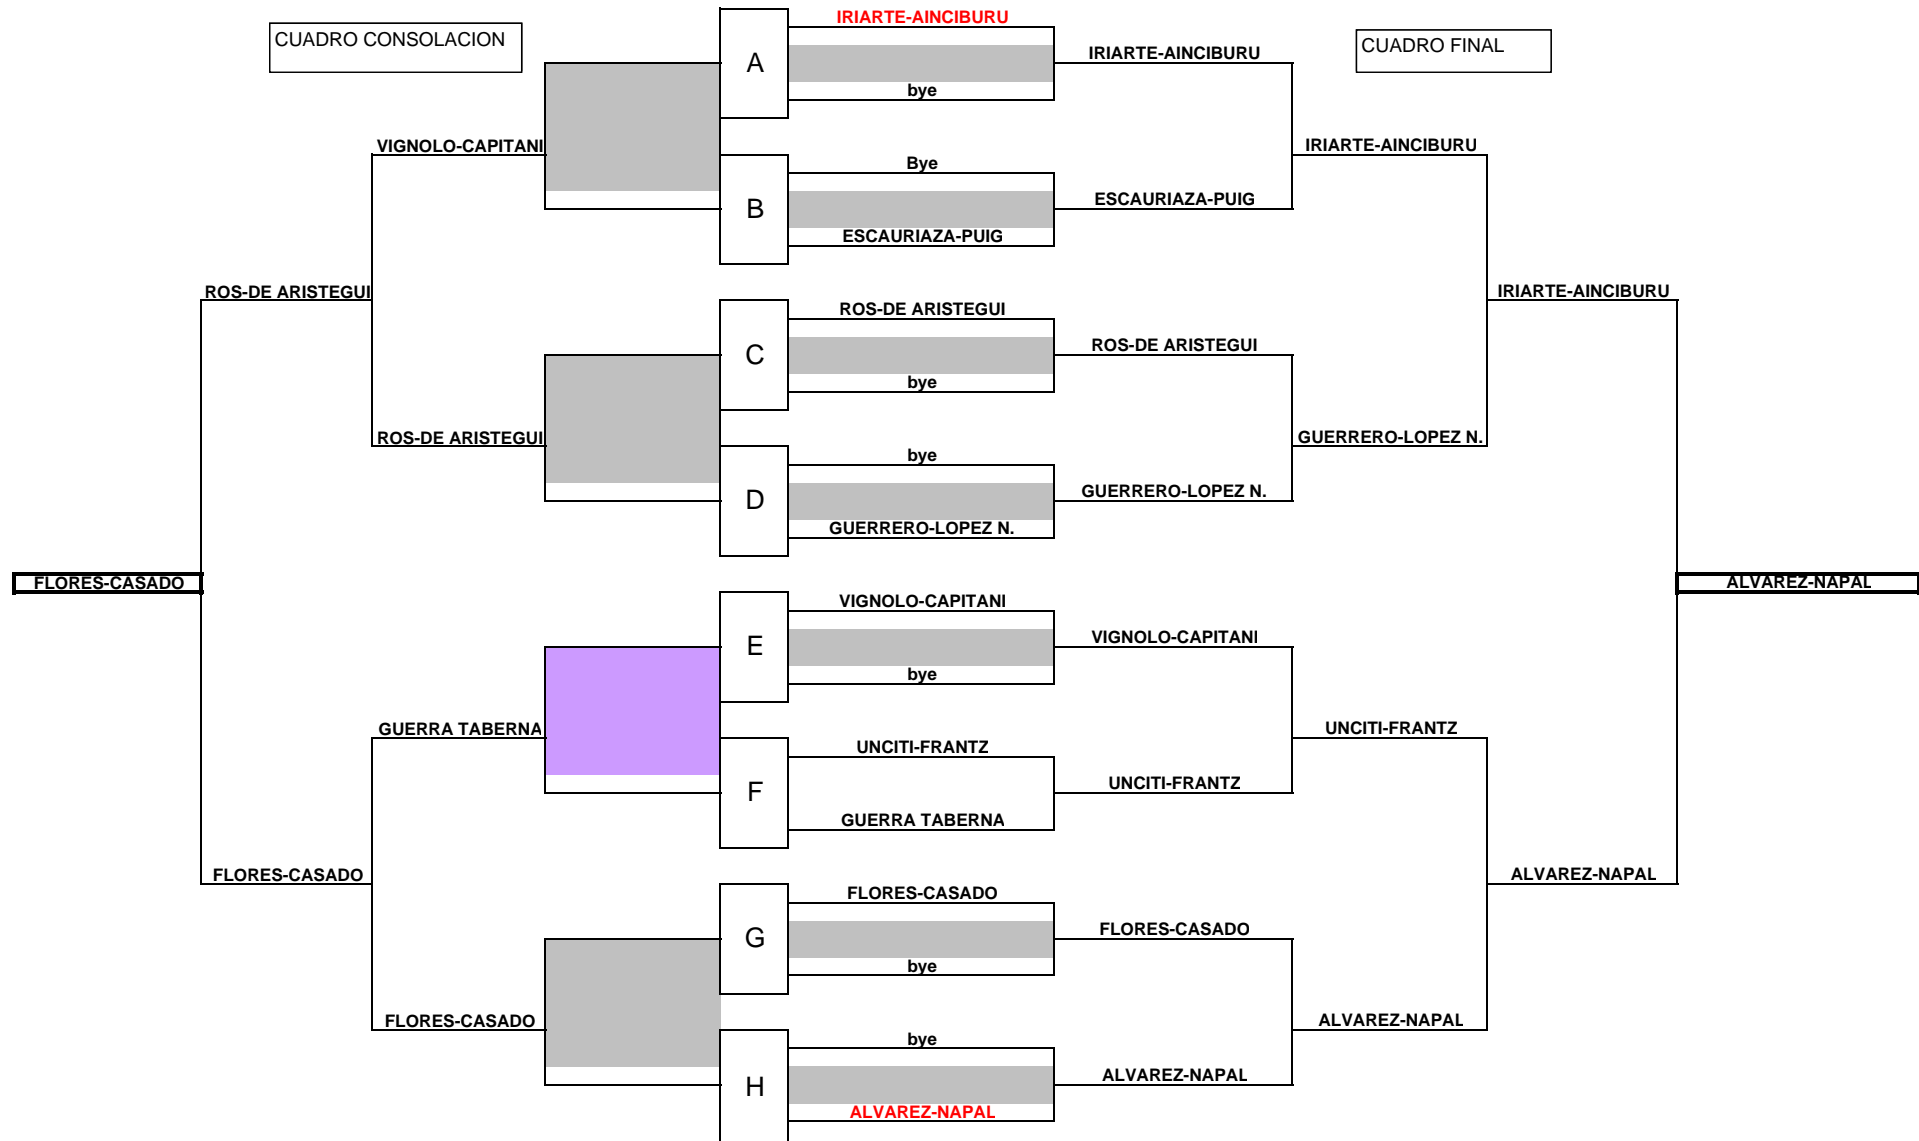

BENJAMIN MASCULINO

ALEVIN MASCULINO

INFANTIL MASCULINO

GRUPO A
 A1 GOÑI-URIARTE
 A2 MATARREDONA-CAPITANI
 A3 LASPALAS-ORDOKI

ORDEN DE JUEGO

A1 vs A2 GOÑI-URIARTE
 A1 vs A3 GOÑI-URIARTE
 A2 vs A3 ASPALAS-ORDOKI

FINAL LASPALAS ORDOKI VS. GOÑI-URIARTE

BENJAMIN FEMENINO

GRUPO A

A1 IBAÑEZ-ROSAS

A2 VALLS-AINCIBURU

A3 CIORDIA-GOROSTIAGA

A4 AYGÜES-GOMEZ DE SEGURA

ORDEN DE JUEGO

A1 vs A2 IBAÑEZ-ROSAS

A1 vs A3 WO

A1 vs A4 AYGÜES-GOMEZ DE SEGURA

A2 vs A3 WO

A2 vs A4 AYGÜES-GOMEZ DE SEGURA

A3 vs A4 WO

FINAL **AYGUES-GOMEZ DE SEGURA** VS. IBAÑEZ-ROSAS

ALEVIN FEMENINO