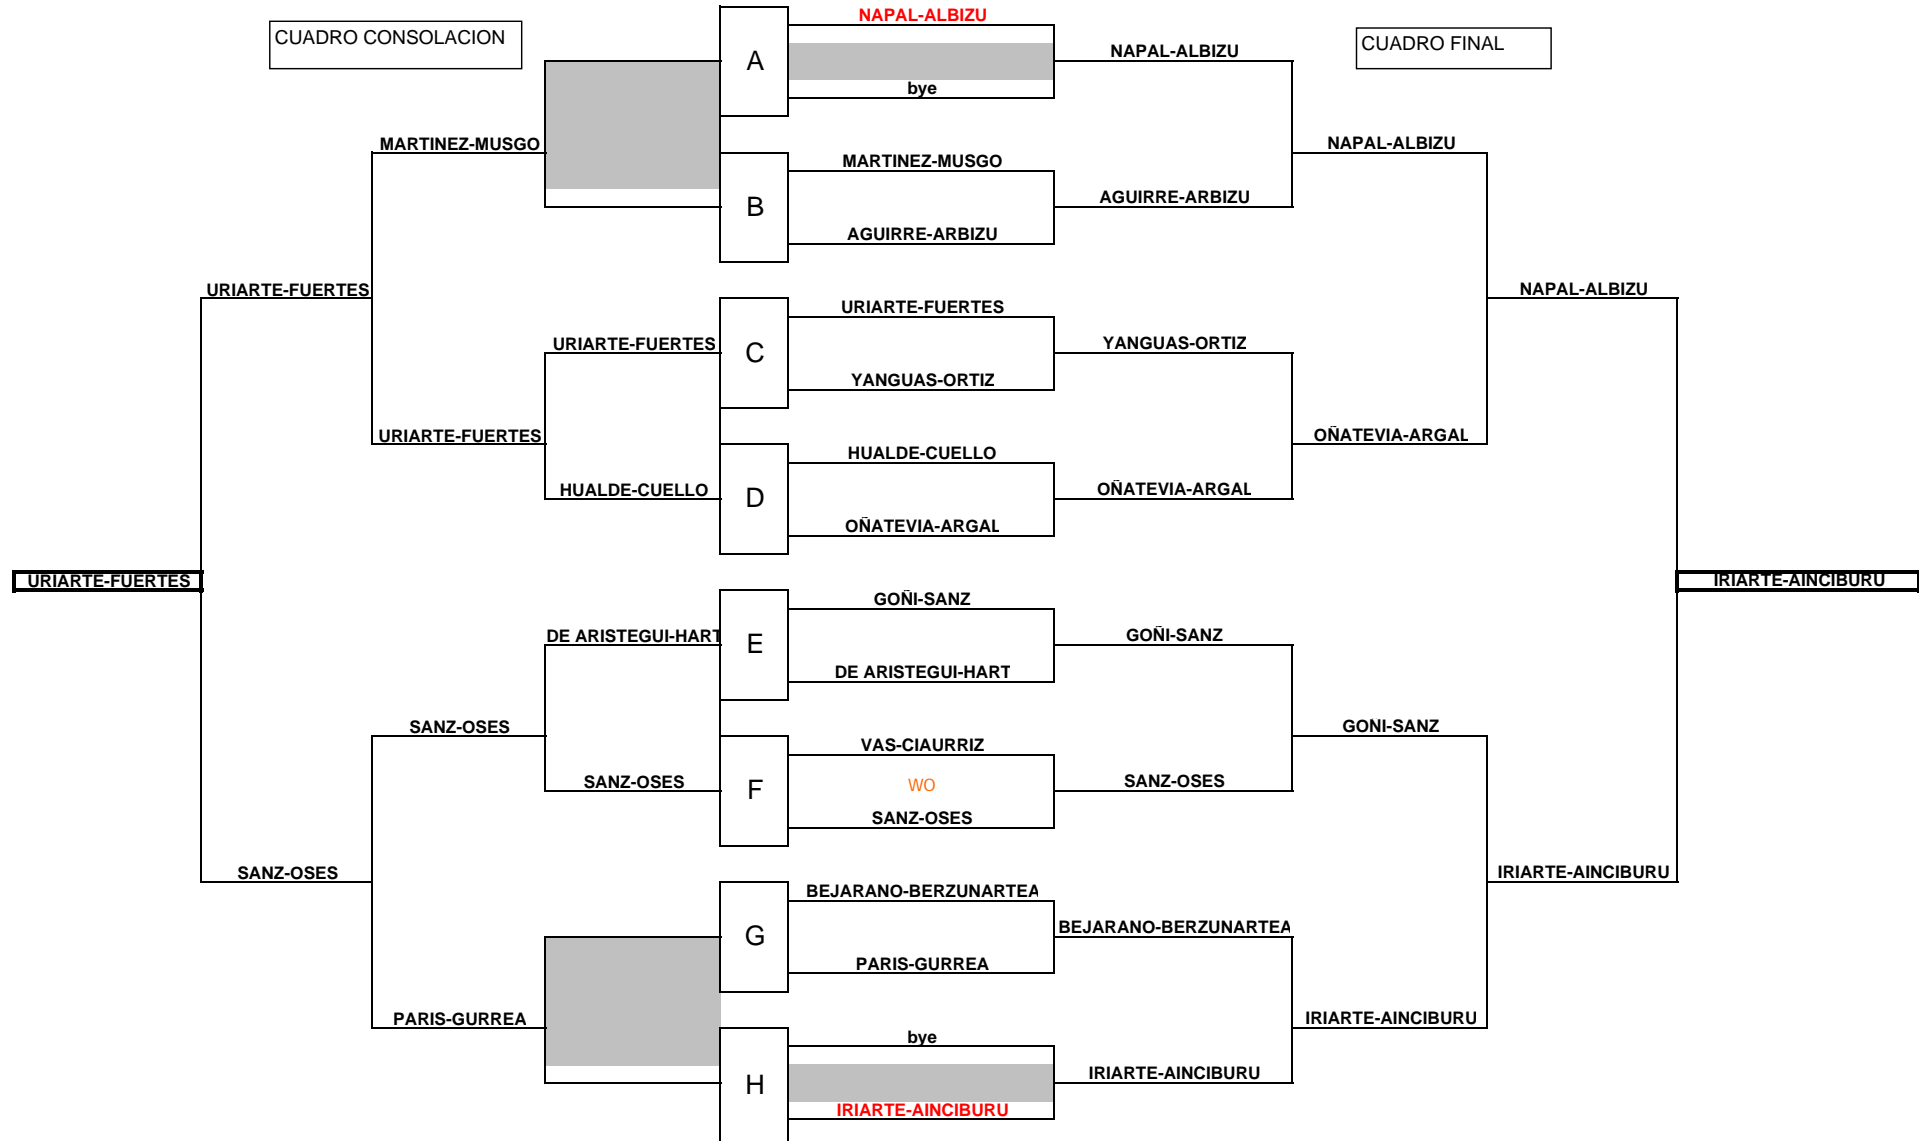

BENJAMIN MASCULINO

ALEVIN MASCULINO

INFANTIL MASCULINO

GRUPO A
 A1 GOÑI-URIARTE
 A2 MATARREDONA-CAPITANI
 A3 LASPALAS-ORDOKI

ORDEN DE JUEGO

A1 vs A2 GOÑI-URIARTE
 A1 vs A3 GOÑI-URIARTE
 A2 vs A3 ASPALAS-ORDOKI

FINAL LASPALAS ORDOKI VS. GOÑI-URIARTE

BENJAMIN FEMENINO

GRUPO A

A1 IBAÑEZ-ROSAS

A2 VALLS-AINCIBURU

A3 CIORDIA-GOROSTIAGA

A4 AYGÜES-GOMEZ DE SEGURA

ORDEN DE JUEGO