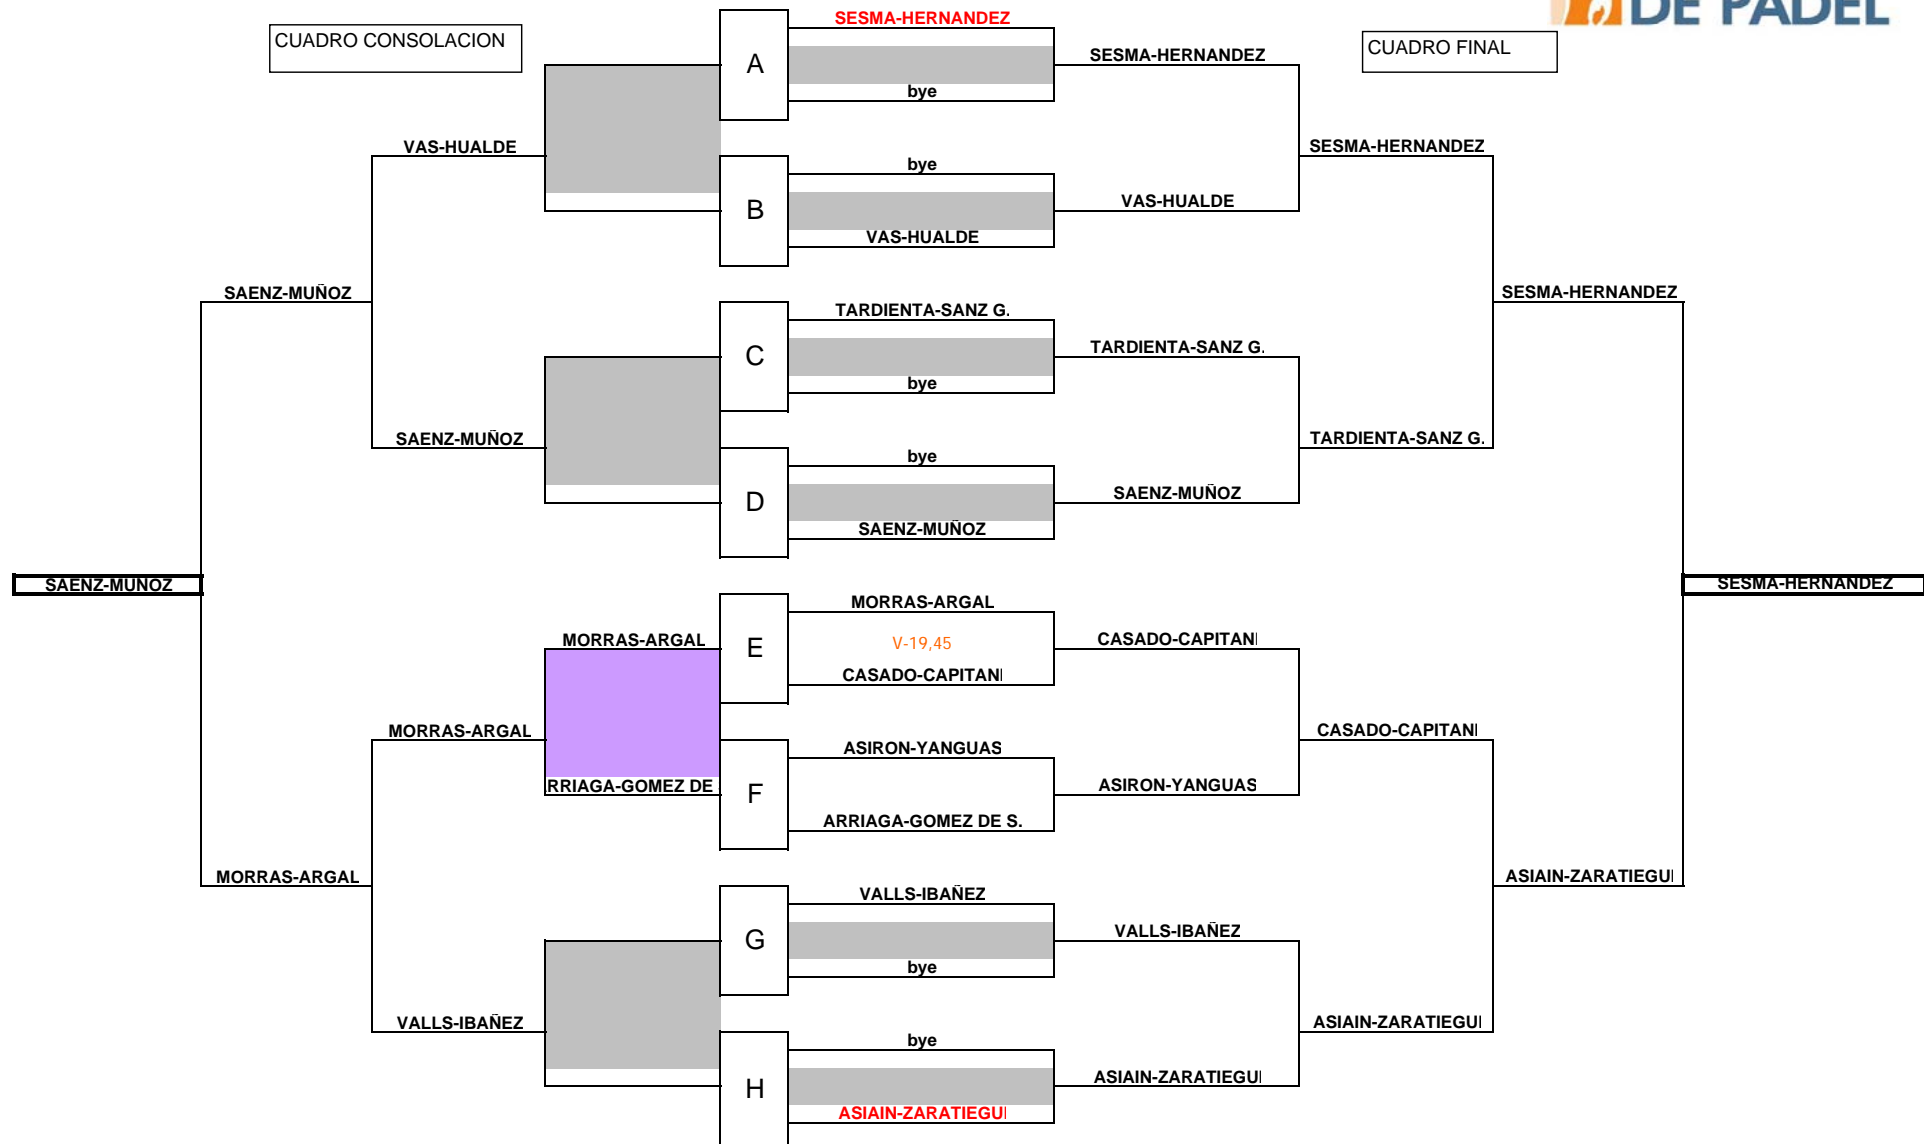

BENJAMIN MASCULINO

ALEVIN MASCULINO

INFANTIL MASCULINO

GRUPO A
 A1 GOÑI-URIARTE
 A2 MATARREDONA-CAPITANI
 A3 LASPALAS-ORDOKI

ORDEN DE JUEGO

A1 vs A2 GOÑI-URIARTE
 A1 vs A3 GOÑI-URIARTE
 A2 vs A3 ASPALAS-ORDOKI

FINAL LASPALAS ORDOKI VS. GOÑI-URIARTE

BENJAMIN FEMENINO

GRUPO A

A1 IBAÑEZ-ROSAS

A2 VALLS-AINCIBURU

A3 CIORDIA-GOROSTIAGA

A4 AYGÜES-GOMEZ DE SEGURA

ORDEN DE JUEGO

A1 vs A2 IBAÑEZ-ROSAS

A1 vs A3 WO

A1 vs A4 AYGÜES-GOMEZ DE SEGURA

A2 vs A3 WO

A2 vs A4 AYGÜES-GOMEZ DE SEGURA

A3 vs A4 WO

FINAL **AYGUES-GOMEZ DE SEGURA** VS. IBAÑEZ-ROSAS

ALEVIN FEMENINO

INFANTIL FEMENINO

GRUPO A

A1 SESMA-IRIARTE
A2 VIGNOLO-CAPITANI
A3 ASIAIN-ZARATIEGUI

ORDEN DE JUEGO

A1 vs A2 SESMA-IRIARTE
A1 vs A3 SESMA-IRIARTE
A2 vs A3 ASIAIN-ZARATIEGUI

FINAL SESMA-IRIARTE VS ASIAIN-ZARATIEGUI