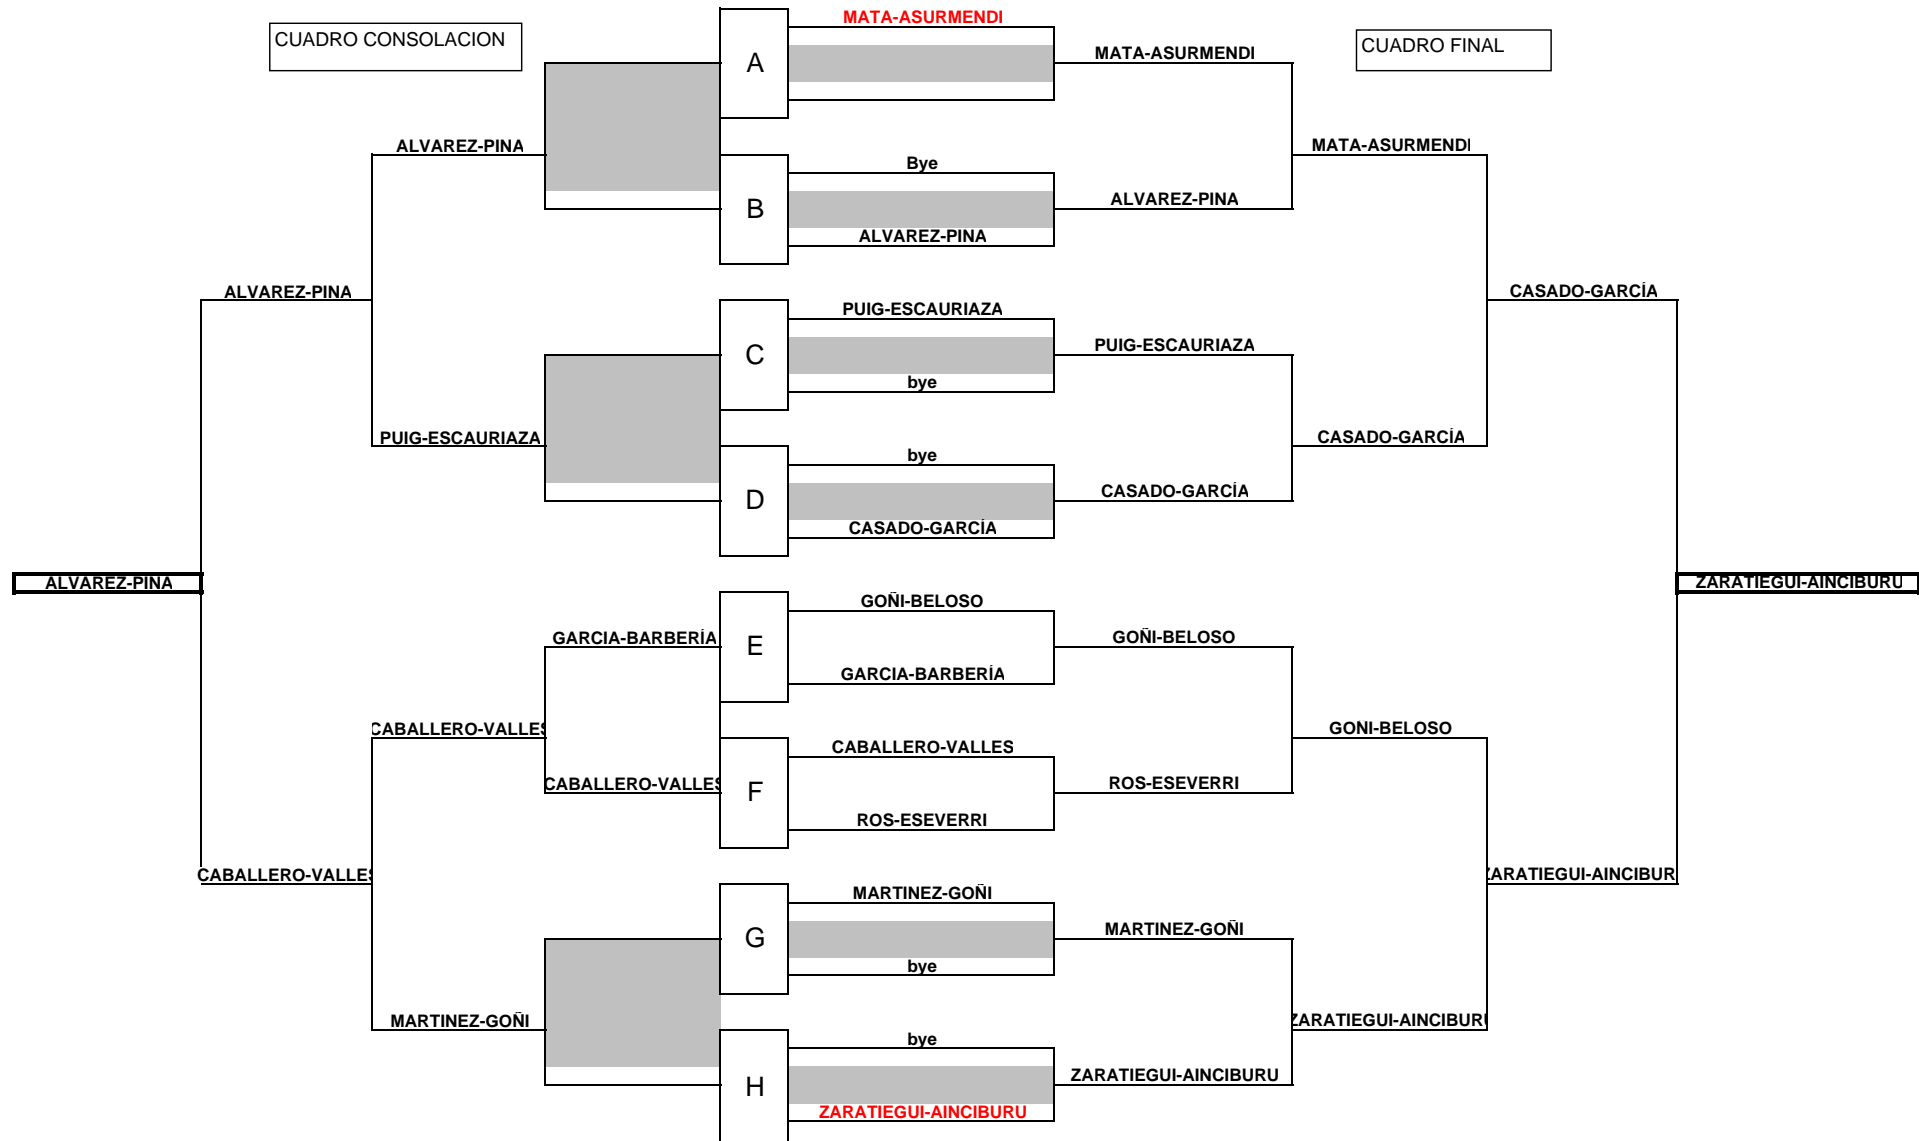

BENJAMIN MASCULINO

ALEVIN MASCULINO

INFANTIL MASCULINO

GRUPO A
 A1 GOÑI-URIARTE
 A2 MATARREDONA-CAPITANI
 A3 LASPALAS-ORDOKI

ORDEN DE JUEGO

A1 vs A2 GOÑI-URIARTE
 A1 vs A3 GOÑI-URIARTE
 A2 vs A3 ASPALAS-ORDOKI

FINAL LASPALAS ORDOKI VS. GOÑI-URIARTE

BENJAMIN FEMENINO

GRUPO A

A1 IBAÑEZ-ROSAS

A2 VALLS-AINCIBURU

A3 CIORDIA-GOROSTIAGA

A4 AYGÜES-GOMEZ DE SEGURA

ORDEN DE JUEGO