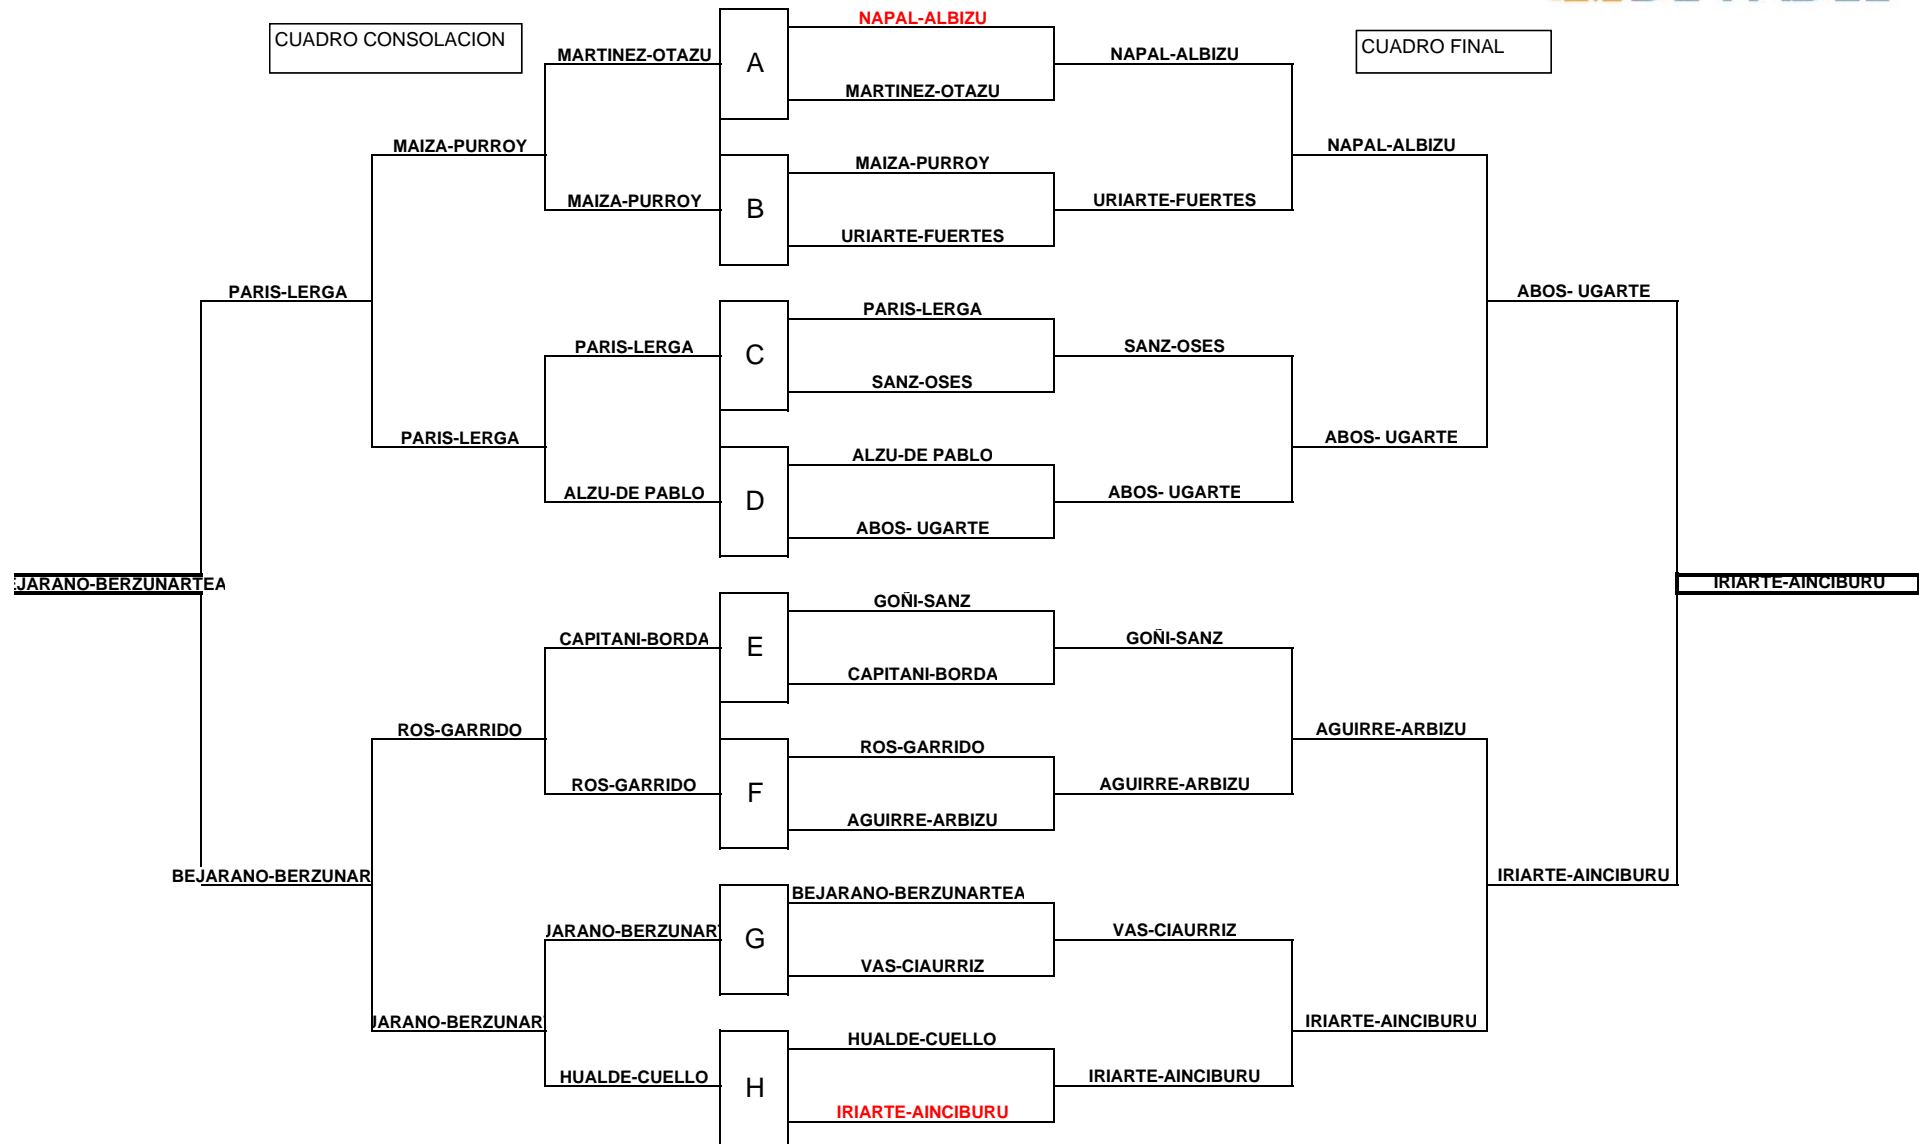

**BENJAMIN MASCULINO**

**ALEVIN MASCULINO**

**INFANTIL MASCULINO**

**CADETE MASCULINO**

JUNIOR MASCULINO

GRUPO A

- A1 GOÑI-IBAÑEZ
- A2 MATARREDONA-CAPITANI
- A3 LASPALAS-ORDOKI
- A4 URIARTE-IBAÑEZ

ORDEN DE JUEGO

- A1 vs A2      GANA A2
- A1 vs A3      GANA A3
- A2 vs A3      GANA A2
- A1 vs A4      GANA A4
- A2 vs A4      GANA A4
- A3 vs A4      GANA A4

**FINAL**      **URIARTE-IBAÑEZ VS. MATARREDONA-CAPITANI**

**BENJAMIN FEMENINO**

GRUPO A

A1 VALLS-AINCIBURU

A2 FLORES-CASADO

A3 IBAÑEZ-ROSAS

A4 AYGÜES-GOMEZ DE SEGURA

**A1 vs A2** GANA A1

**A1 vs A3** GANA A3