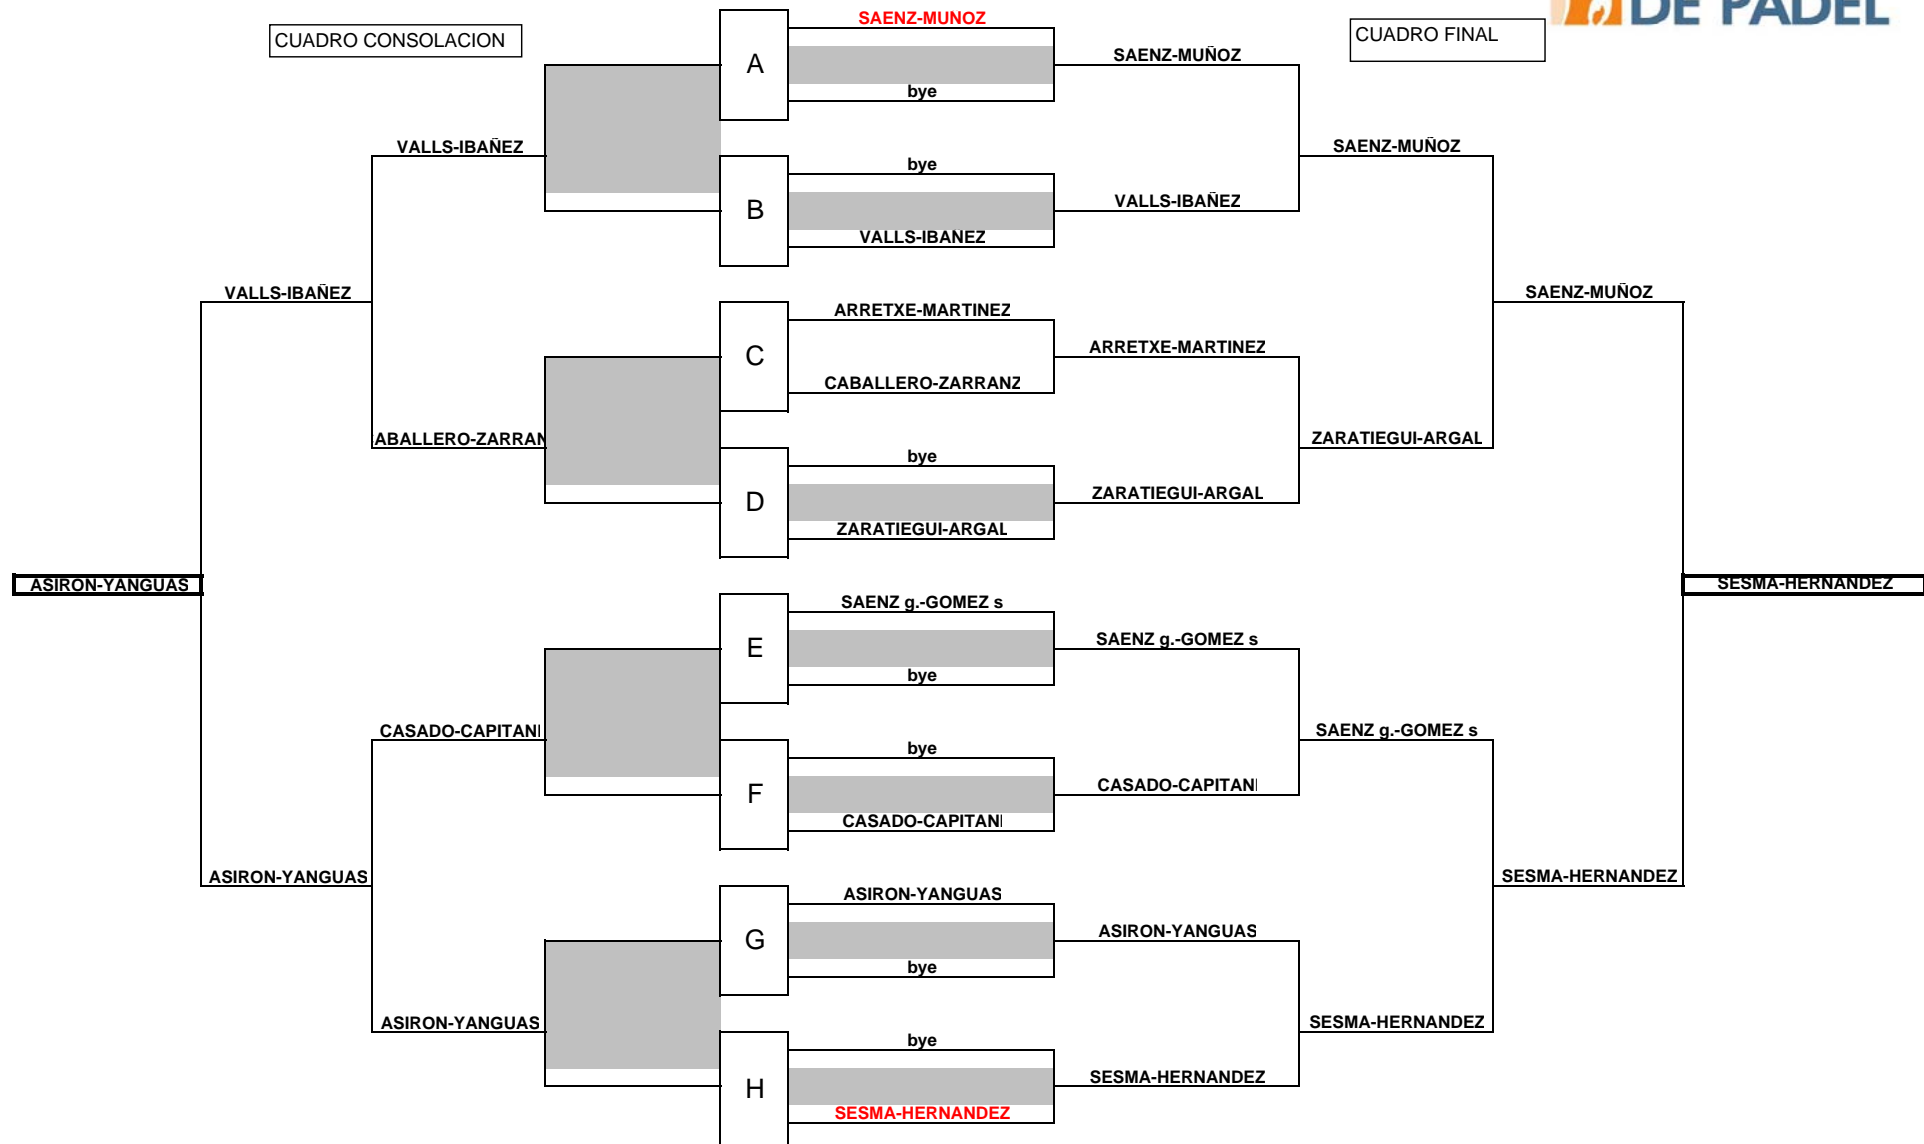

**BENJAMIN MASCULINO**

**ALEVIN MASCULINO**

**INFANTIL MASCULINO**

**CADETE MASCULINO**

JUNIOR MASCULINO

GRUPO A

- A1 GOÑI-IBAÑEZ
- A2 MATARREDONA-CAPITANI
- A3 LASPALAS-ORDOKI
- A4 URIARTE-IBAÑEZ

ORDEN DE JUEGO

**BENJAMIN FEMENINO**

GRUPO A

A1 VALLS-AINCIBURU

A2 FLORES-CASADO

A3 IBAÑEZ-ROSAS

A4 AYGÜES-GOMEZ DE SEGURA

**A1 vs A2** GANA A1

**A1 vs A3** GANA A3

**A1 vs A4** GANA A4

**A2 vs A3** GANA A3

**A2 vs A4** GANA A4

**A3 vs A4** GANA A3

**FINAL** **IBAÑEZ-ROSAS** VS. AYGUES-GOMEZ DE SEGURA

**ALEVIN FEMENINO**

---

**INFANTIL FEMENINO**

---

GRUPO A

A1 SESMA-ZARATIEGUI  
A2 LASPALAS-OSES  
A3 SEXMILO-ARMENDARIZ  
A4 VIGNOLO-CAPITANI

ORDEN DE JUEGO

**A1 vs A2**      GANA A1  
**A1 vs A3**      GANA A1  
**A2 vs A3**      GANA A2  
**A1 vs A4**      GANA A1  
**A2 vs A4**      GANA A2  
**A3 vs A4**      GANA A4  
**FINAL**      **SESMA-ZARATIEGUI** VS. LASPALAS-OSES