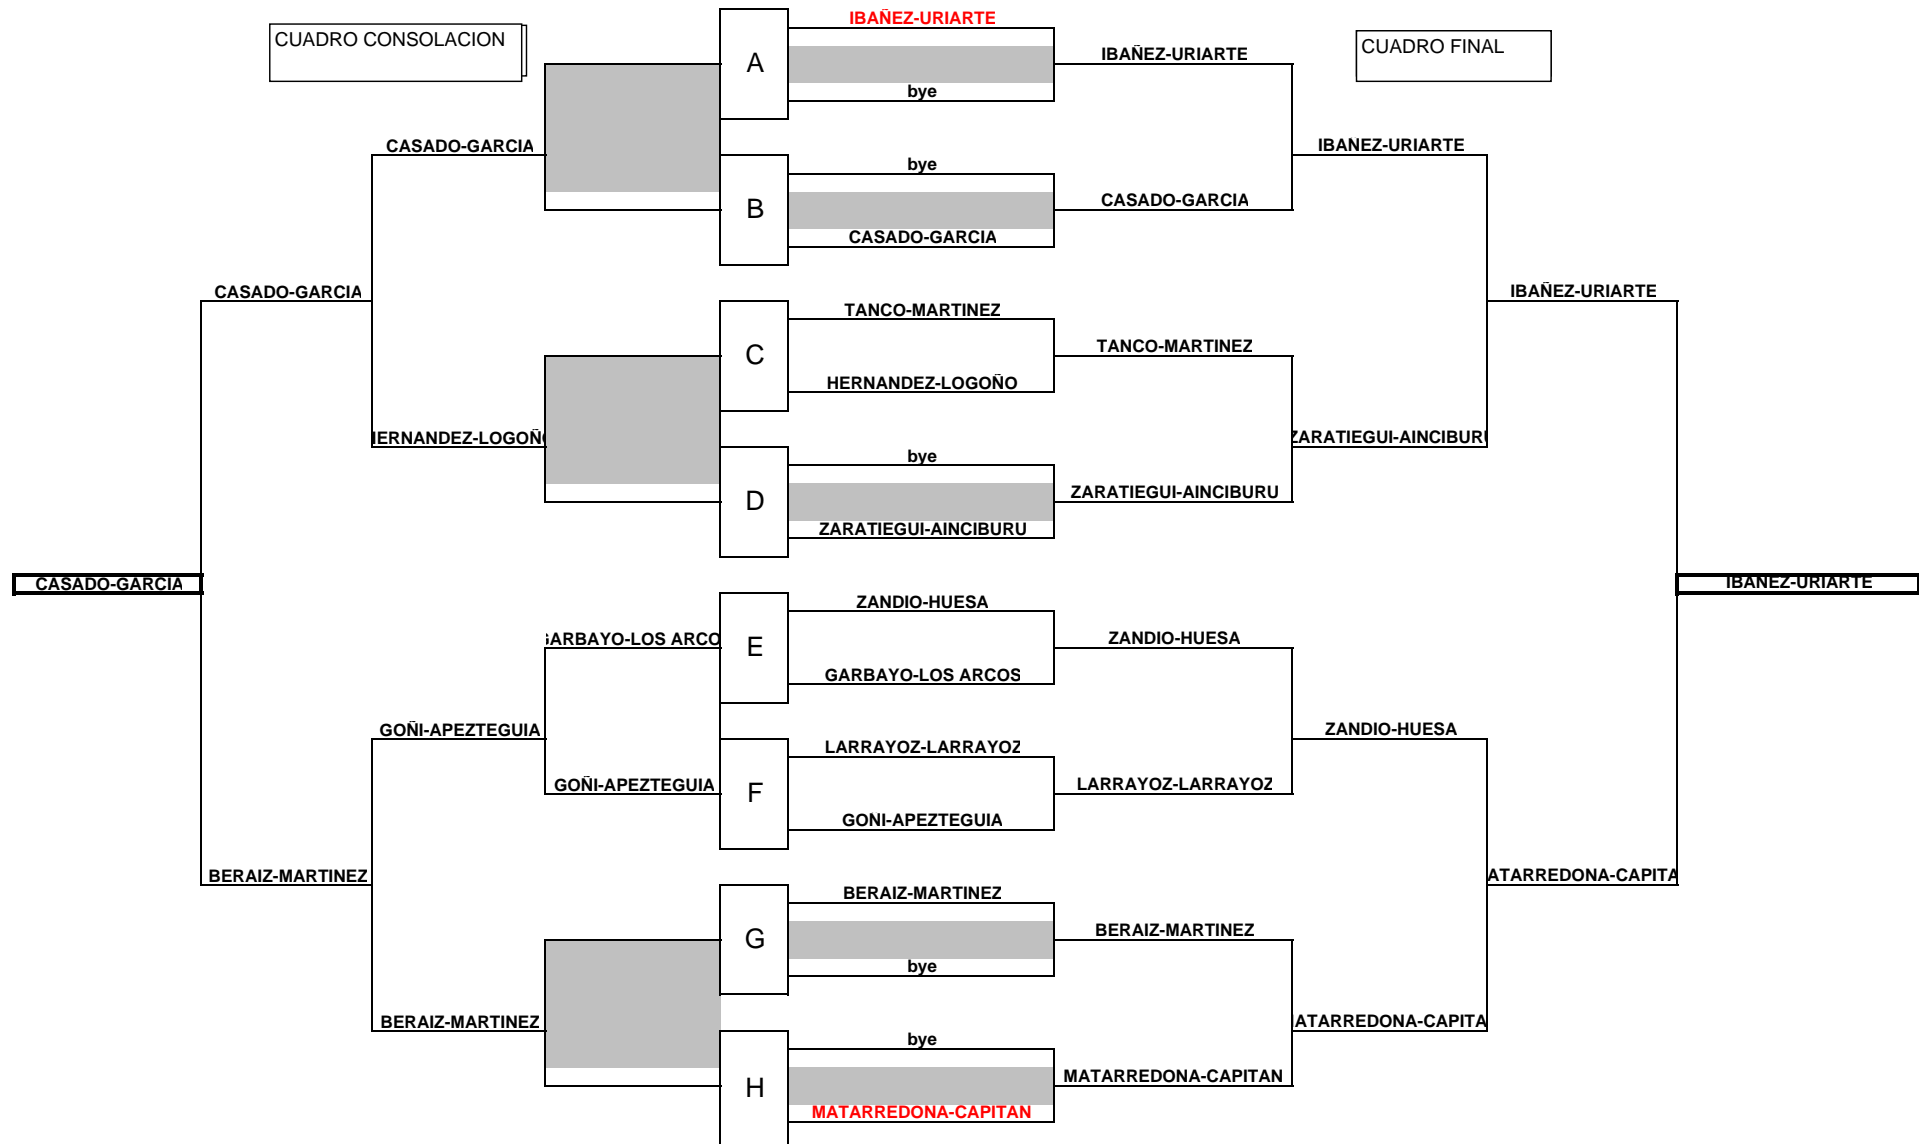

**BENJAMIN MASCULINO**

**ALEVIN MASCULINO**

**INFANTIL MASCULINO**

**CADETE MASCULINO**

JUNIOR MASCULINO

GRUPO A

- A1 GOÑI-IBAÑEZ
- A2 MATARREDONA-CAPITANI
- A3 LASPALAS-ORDOKI
- A4 URIARTE-IBAÑEZ

ORDEN DE JUEGO

- A1 vs A2      GANA A2
- A1 vs A3      GANA A3
- A2 vs A3      GANA A2
- A1 vs A4      GANA A4
- A2 vs A4      GANA A4
- A3 vs A4      GANA A4

**FINAL**      **URIARTE-IBAÑEZ VS. MATARREDONA-CAPITANI**

**BENJAMIN FEMENINO**

GRUPO A

A1 VALLS-AINCIBURU

A2 FLORES-CASADO

A3 IBAÑEZ-ROSAS

A4 AYGÜES-GOMEZ DE SEGURA

**A1 vs A2** GANA A1

**A1 vs A3** GANA A3