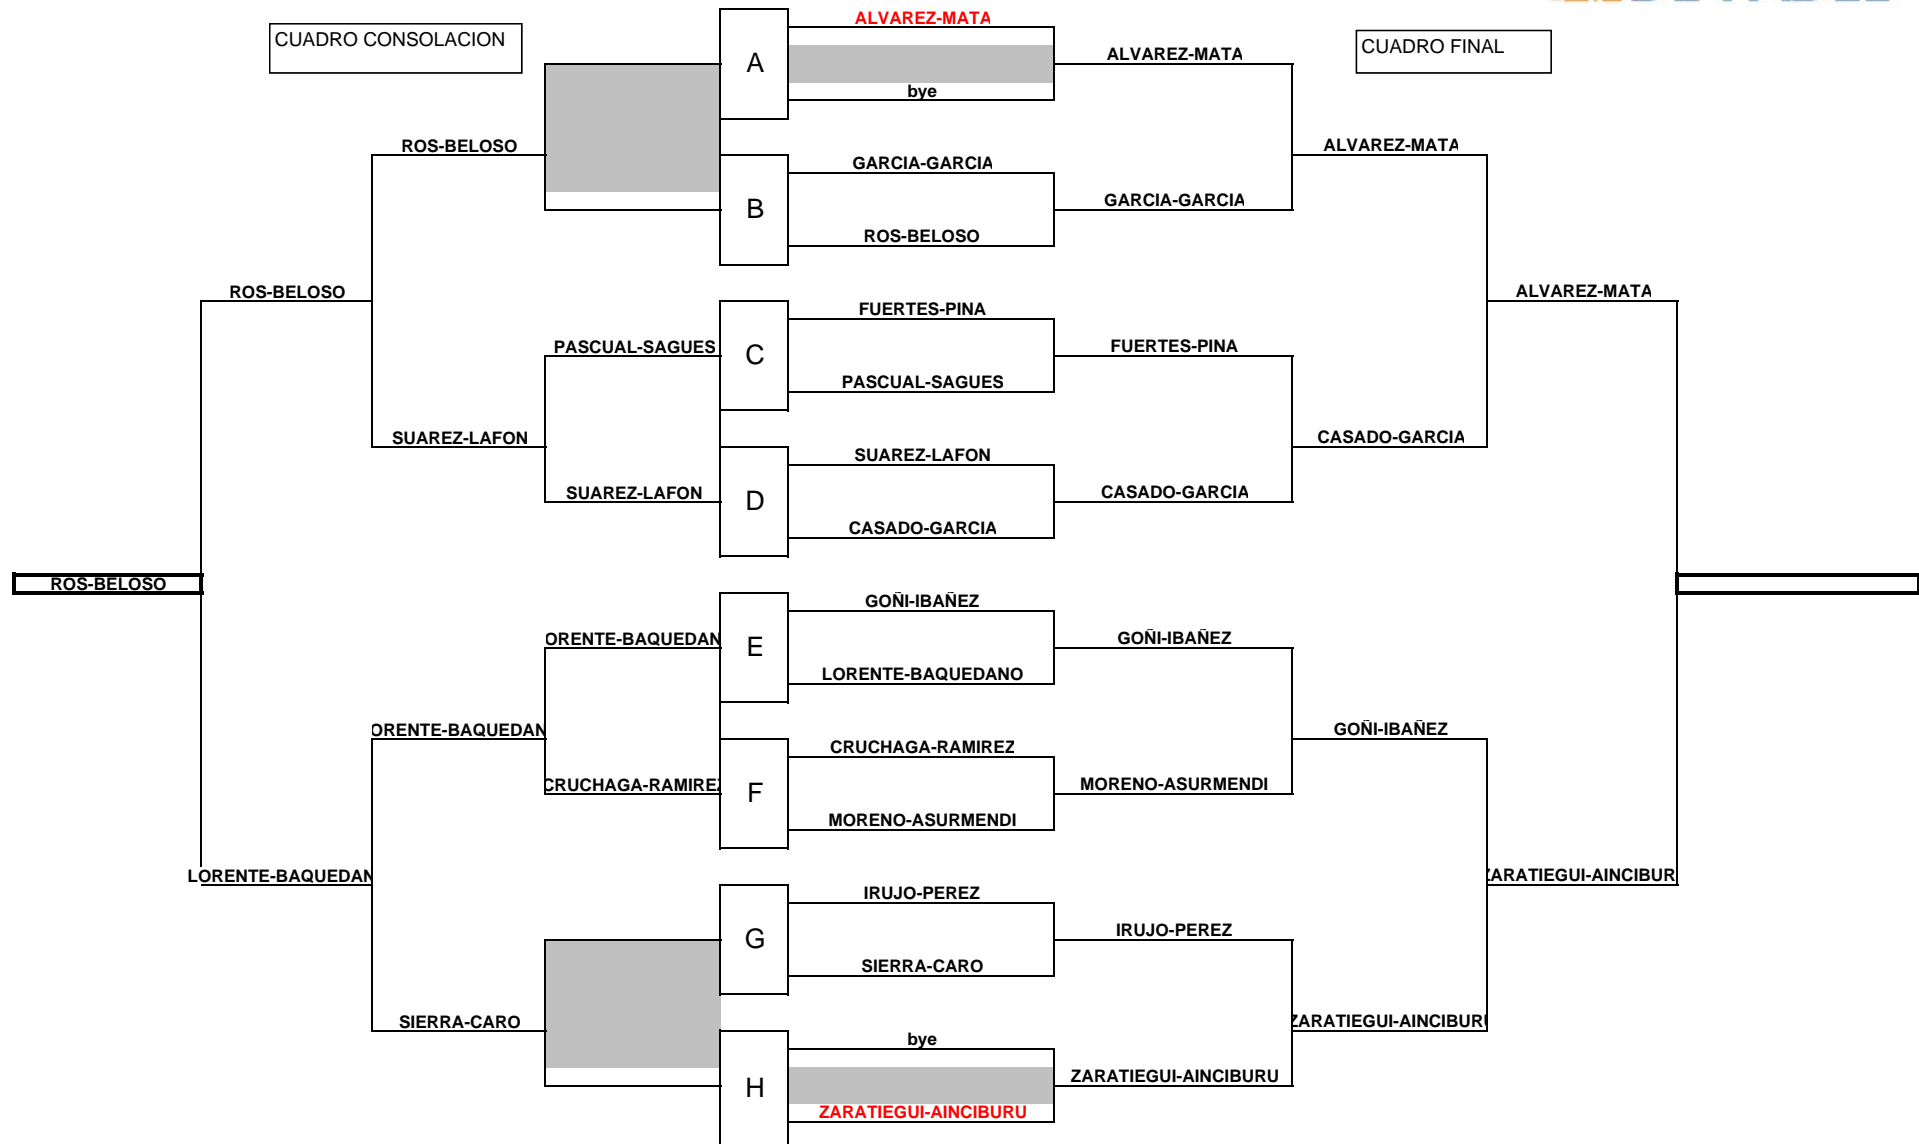

**BENJAMIN MASCULINO**

**ALEVIN MASCULINO**

**INFANTIL MASCULINO**

**CADETE MASCULINO**

JUNIOR MASCULINO

GRUPO A

- A1 GOÑI-IBAÑEZ
- A2 MATARREDONA-CAPITANI
- A3 LASPALAS-ORDOKI
- A4 URIARTE-IBAÑEZ

ORDEN DE JUEGO

- A1 vs A2      GANA A2
- A1 vs A3      GANA A3
- A2 vs A3      GANA A2
- A1 vs A4      GANA A4
- A2 vs A4      GANA A4
- A3 vs A4      GANA A4

**FINAL**      **URIARTE-IBAÑEZ VS. MATARREDONA-CAPITANI**

**BENJAMIN FEMENINO**

GRUPO A

A1 VALLS-AINCIBURU

A2 FLORES-CASADO

A3 IBAÑEZ-ROSAS

A4 AYGÜES-GOMEZ DE SEGURA

**A1 vs A2** GANA A1

**A1 vs A3** GANA A3