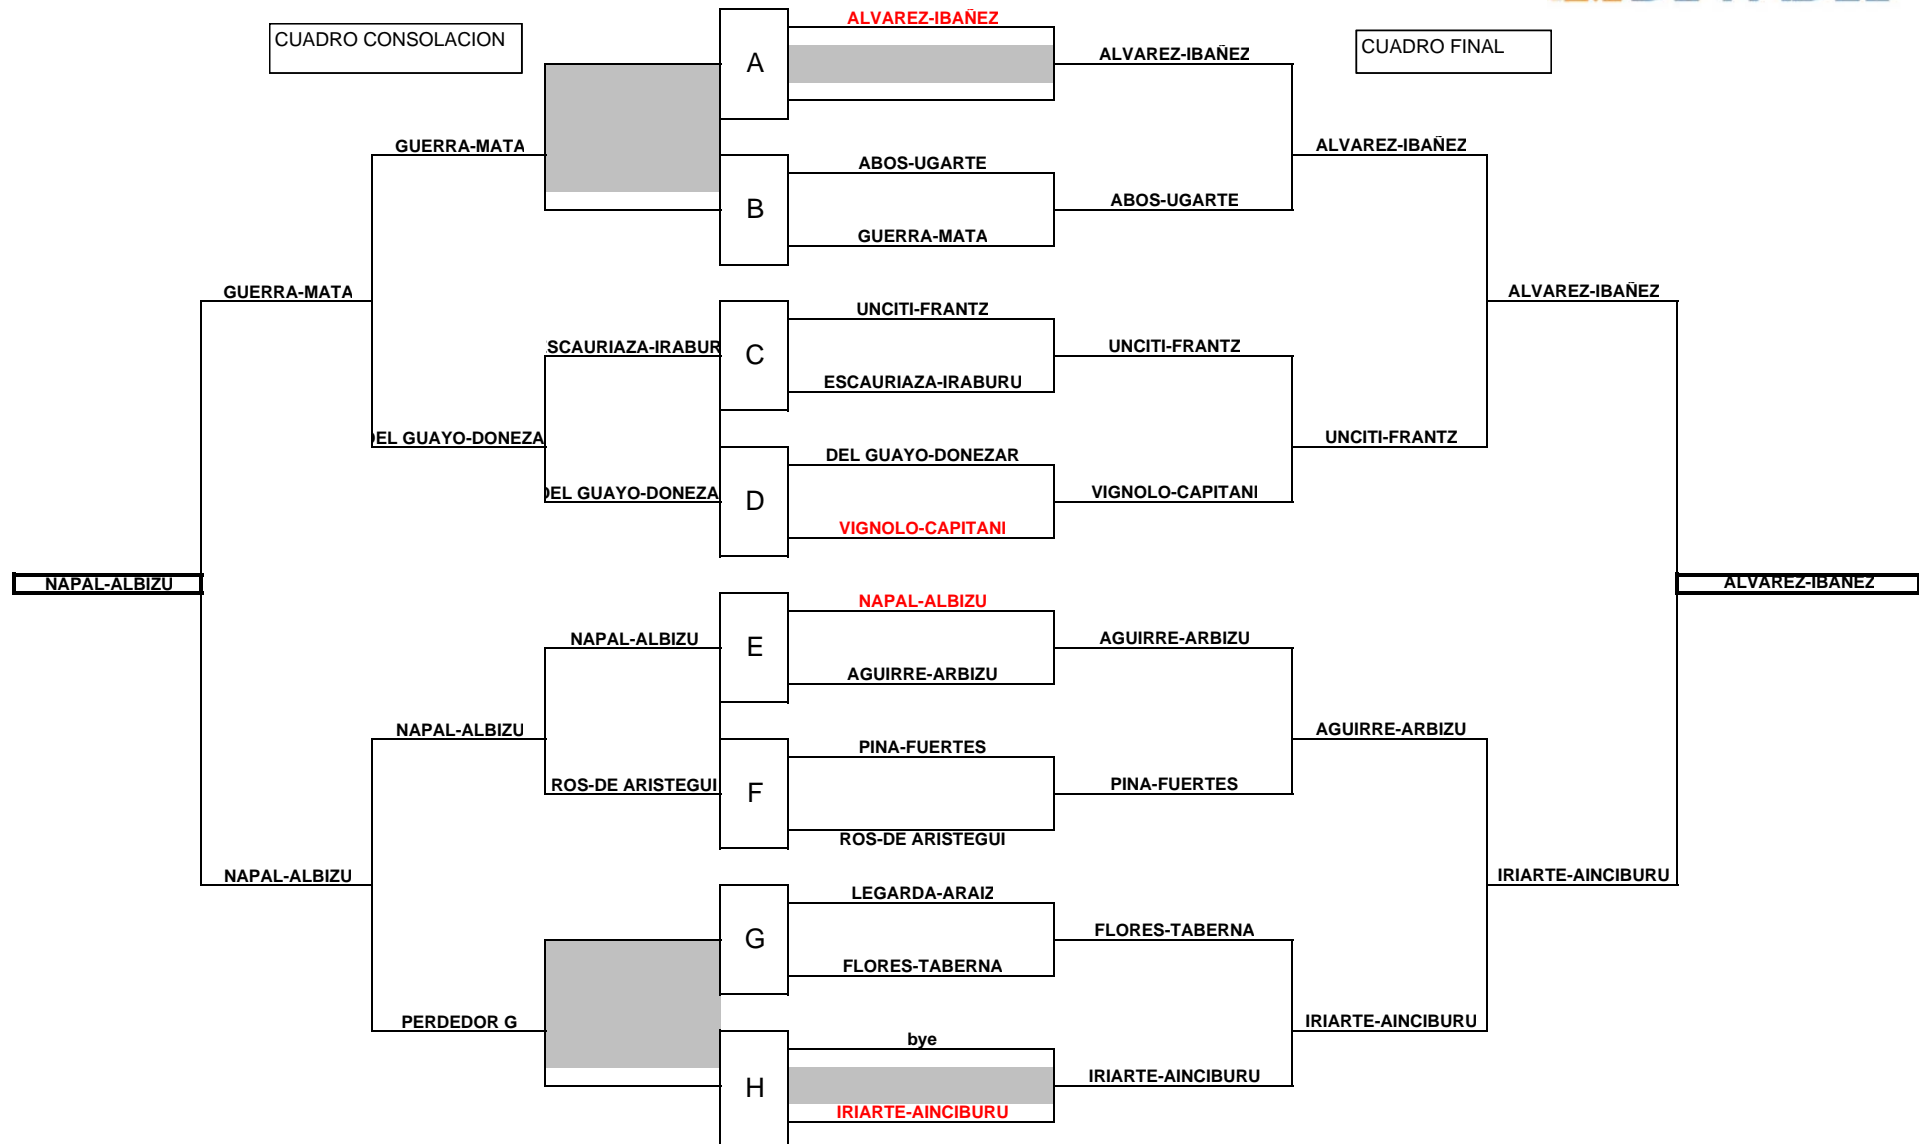

**BENJAMIN MASCULINO**

**ALEVIN MASCULINO**

**INFANTIL MASCULINO**

**CADETE MASCULINO**

JUNIOR MASCULINO

GRUPO A

- A1 GOÑI-IBAÑEZ
- A2 MATARREDONA-CAPITANI
- A3 LASPALAS-ORDOKI
- A4 URIARTE-IBAÑEZ

ORDEN DE JUEGO

- A1 vs A2      GANA A2
- A1 vs A3      GANA A3
- A2 vs A3      GANA A2
- A1 vs A4      GANA A4
- A2 vs A4      GANA A4
- A3 vs A4      GANA A4

**FINAL**      **URIARTE-IBAÑEZ VS. MATARREDONA-CAPITANI**

**BENJAMIN FEMENINO**

GRUPO A

A1 VALLS-AINCIBURU

A2 FLORES-CASADO

A3 IBAÑEZ-ROSAS

A4 AYGÜES-GOMEZ DE SEGURA

**A1 vs A2** GANA A1

**A1 vs A3** GANA A3