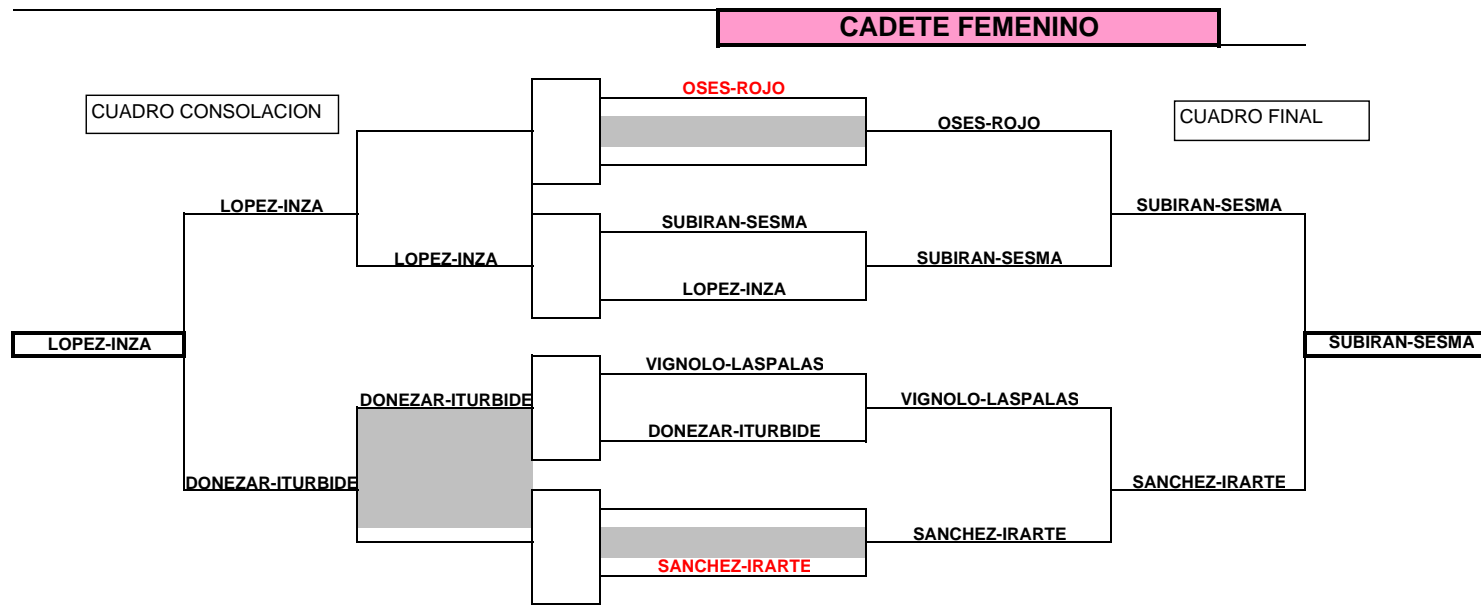

**BENJAMIN MASCULINO**

**ALEVIN MASCULINO**

**INFANTIL MASCULINO**

**CADETE MASCULINO**

**JUNIOR MASCULINO**

**BENJAMIN FEMENINO**

GRUPO A

A1 VALLS-AINCIBURU

A2 IBAÑEZ-MURO

A3 SAENZ DE G.-GOMEZ DE S.

A4 UNCITI-ZARRANZ

ORDEN DE JUEGO

**A1 vs A2** GANA A2

**A1 vs A3** GANA A1

**A1 vs A4** GANA A1

**A2 vs A3** GANA A2

**A2 vs A4** GANA A2

**A3 vs A4** GANA A3

**FINAL** **IBAÑEZ-MURO** VS. SAENZ DE G.-GOMEZ DE S.

---

JUNIOR FEMENINO

GRUPO A

A1 ESCUDERO - ARDANZA

A2 SANCHEZ-IRIARTE

ORDEN DE JUEGO

**FINAL** ESCUDERO-HERNANDEZ VS. SANCHEZ-IRIARTE