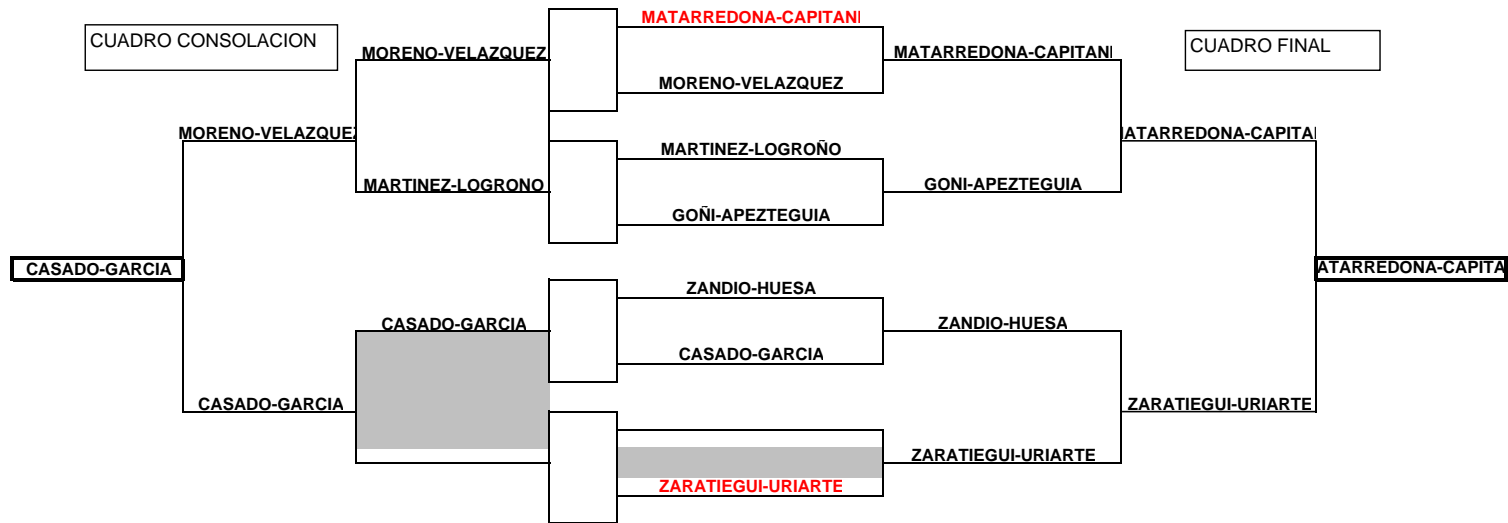

**BENJAMIN MASCULINO**

**ALEVIN MASCULINO**

**INFANTIL MASCULINO**

**CADETE MASCULINO**

**JUNIOR MASCULINO**

**BENJAMIN FEMENINO**

GRUPO A

A1 VALLS-AINCIBURU

A2 IBAÑEZ-MURO

A3 SAENZ DE G.-GOMEZ DE S.

A4 UNCITI-ZARRANZ

ORDEN DE JUEGO

**A1 vs A2** GANA A2

**A1 vs A3** GANA A1

**A1 vs A4** GANA A1

**A2 vs A3** GANA A2

**A2 vs A4** GANA A2

**A3 vs A4** GANA A3

**FINAL** **IBAÑEZ-MURO** VS. SAENZ DE G.-GOMEZ DE S.

---

JUNIOR FEMENINO

GRUPO A

A1 ESCUDERO - ARDANZA

A2 SANCHEZ-IRIARTE