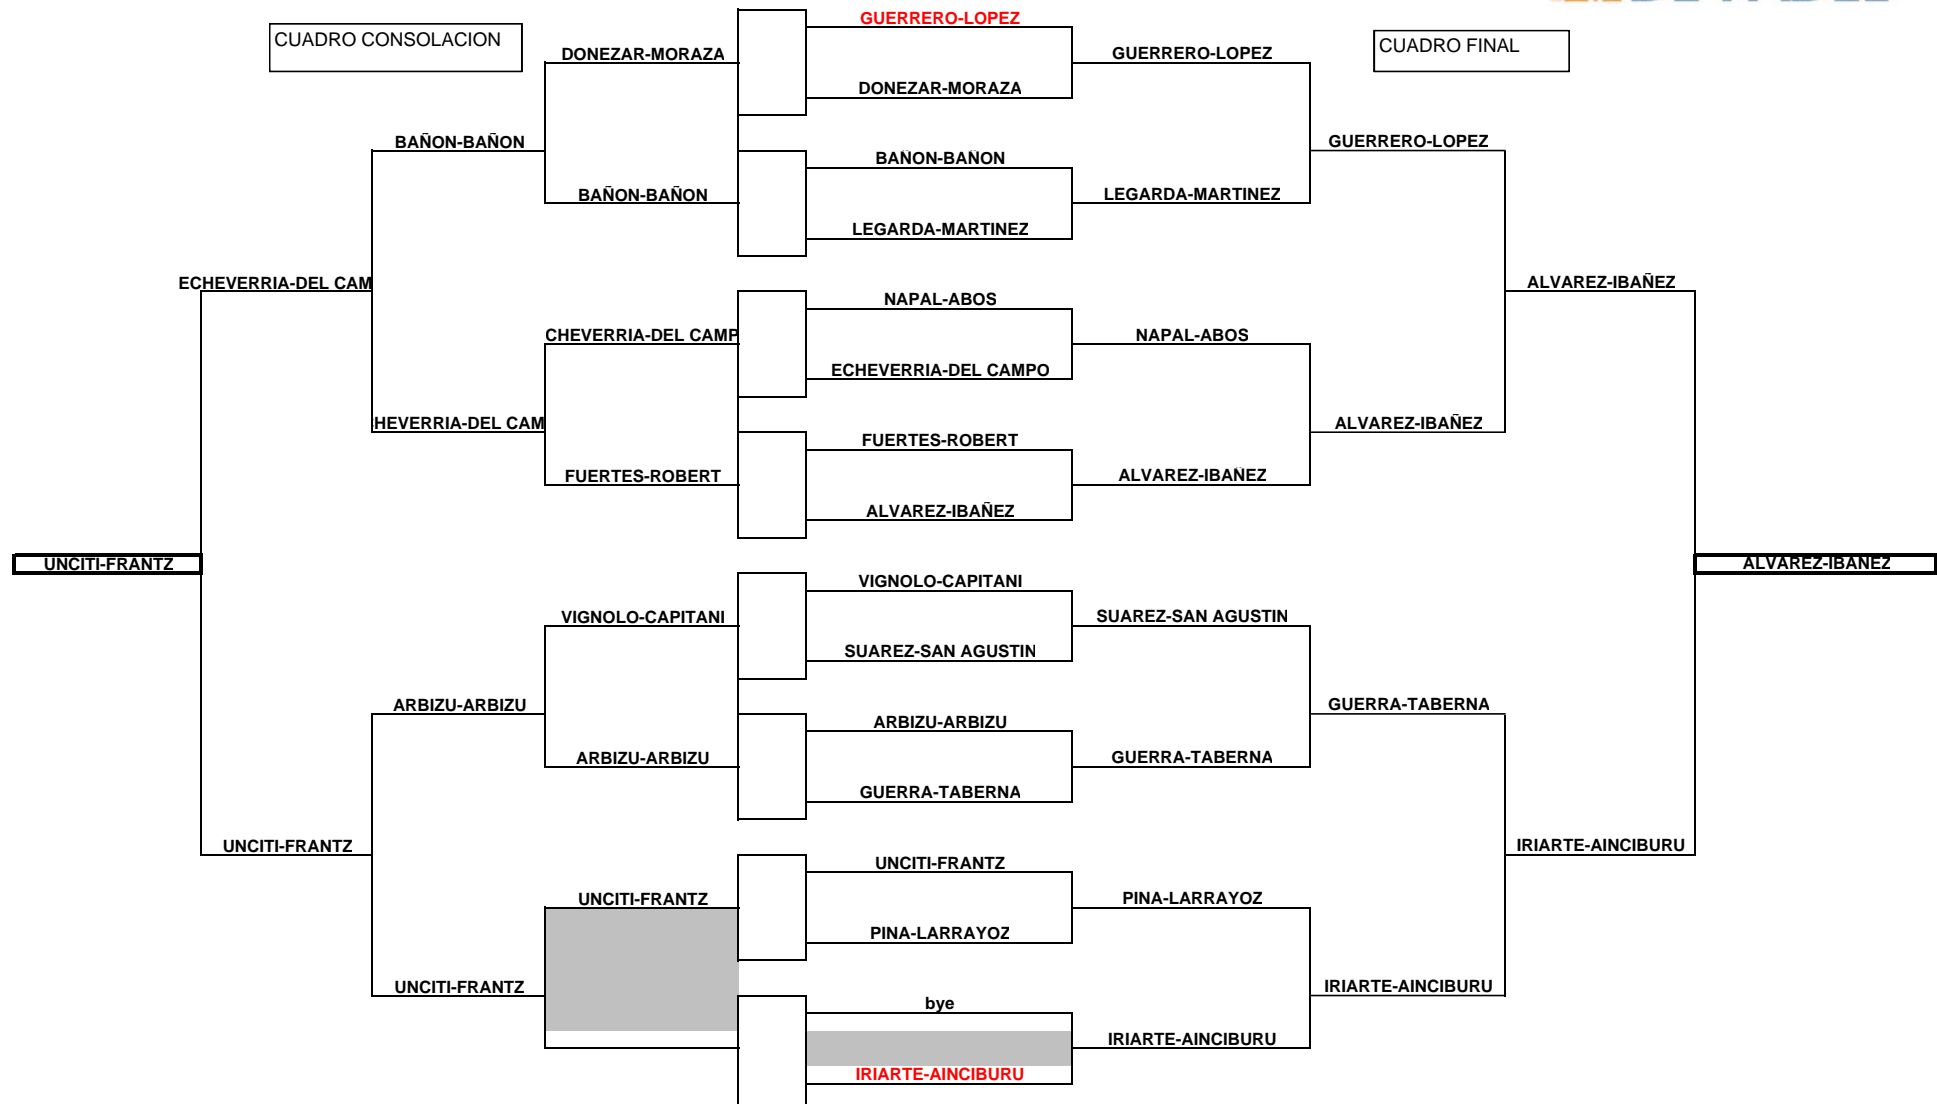

**BENJAMIN MASCULINO**

**ALEVIN MASCULINO**

**INFANTIL MASCULINO**

**CADETE MASCULINO**

**JUNIOR MASCULINO**

**BENJAMIN FEMENINO**

GRUPO A

A1 VALLS-AINCIBURU

A2 IBAÑEZ-MURO

A3 SAENZ DE G.-GOMEZ DE S.

A4 UNCITI-ZARRANZ

ORDEN DE JUEGO

**A1 vs A2** GANA A2

**A1 vs A3** GANA A1

**A1 vs A4** GANA A1

**A2 vs A3** GANA A2