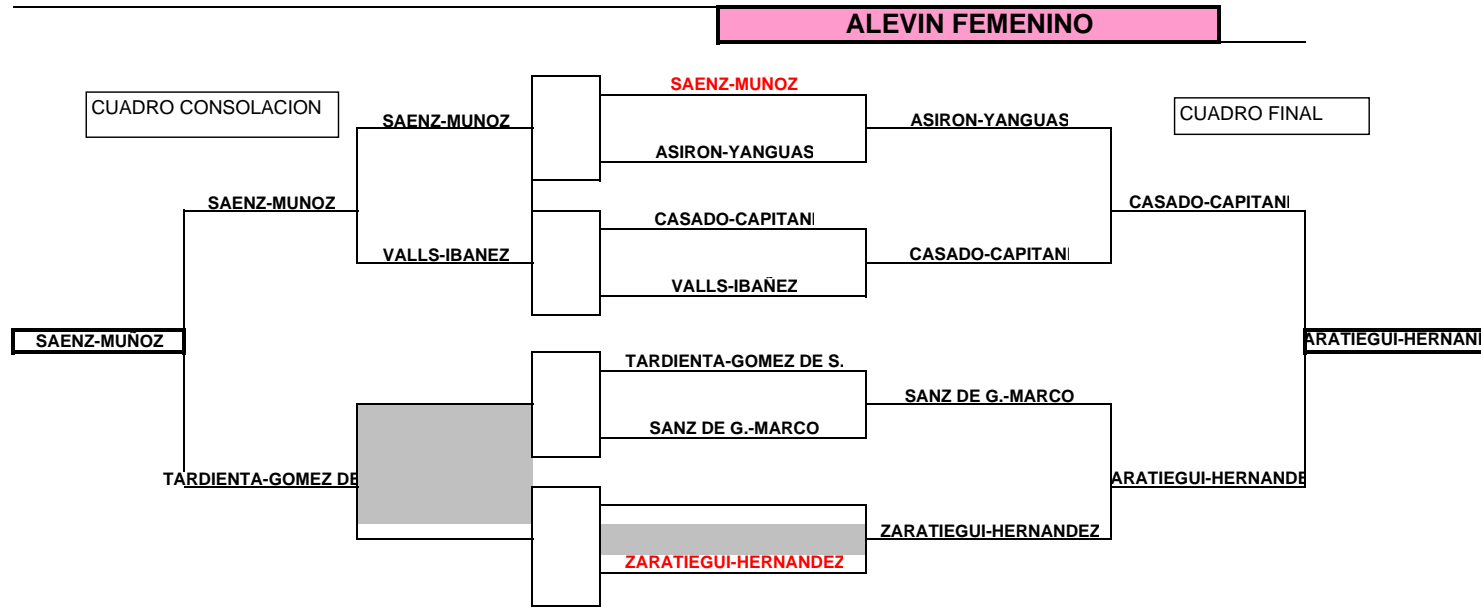

**BENJAMIN MASCULINO**

**ALEVIN MASCULINO**

**INFANTIL MASCULINO**

**CADETE MASCULINO**

**JUNIOR MASCULINO**

**BENJAMIN FEMENINO**

GRUPO A

A1 VALLS-AINCIBURU

A2 IBAÑEZ-MURO

A3 SAENZ DE G.-GOMEZ DE S.

A4 UNCITI-ZARRANZ

ORDEN DE JUEGO

**A1 vs A2** GANA A2

**A1 vs A3** GANA A1

**A1 vs A4** GANA A1

**A2 vs A3** GANA A2

**A2 vs A4** GANA A2

**A3 vs A4** GANA A3

**FINAL** **IBAÑEZ-MURO** VS. SAENZ DE G.-GOMEZ DE S.

---

JUNIOR FEMENINO

GRUPO A

A1 ESCUDERO - ARDANZA

A2 SANCHEZ-IRIARTE

ORDEN DE JUEGO

**FINAL** ESCUDERO-HERNANDEZ VS. SANCHEZ-IRIARTE