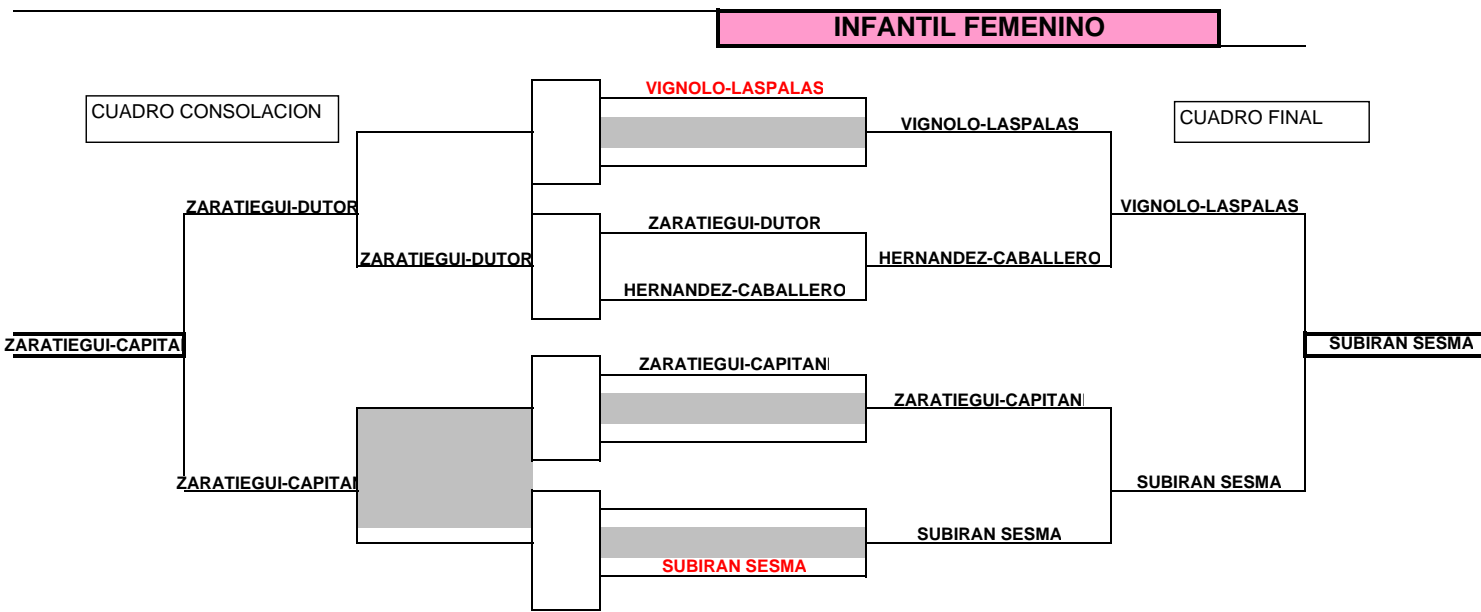

**BENJAMIN MASCULINO**

**ALEVIN MASCULINO**

**INFANTIL MASCULINO**

**CADETE MASCULINO**

**JUNIOR MASCULINO**

**BENJAMIN FEMENINO**

GRUPO A

A1 VALLS-AINCIBURU

A2 IBAÑEZ-MURO

A3 SAENZ DE G.-GOMEZ DE S.

A4 UNCITI-ZARRANZ

ORDEN DE JUEGO

**A1 vs A2** GANA A2

**A1 vs A3** GANA A1

**A1 vs A4** GANA A1

**A2 vs A3** GANA A2

**A2 vs A4** GANA A2

**A3 vs A4** GANA A3

**FINAL** **IBAÑEZ-MURO** VS. SAENZ DE G.-GOMEZ DE S.

---

JUNIOR FEMENINO

GRUPO A

A1 ESCUDERO - ARDANZA

A2 SANCHEZ-IRIARTE

ORDEN DE JUEGO

**FINAL** ESCUDERO-HERNANDEZ VS. SANCHEZ-IRIARTE