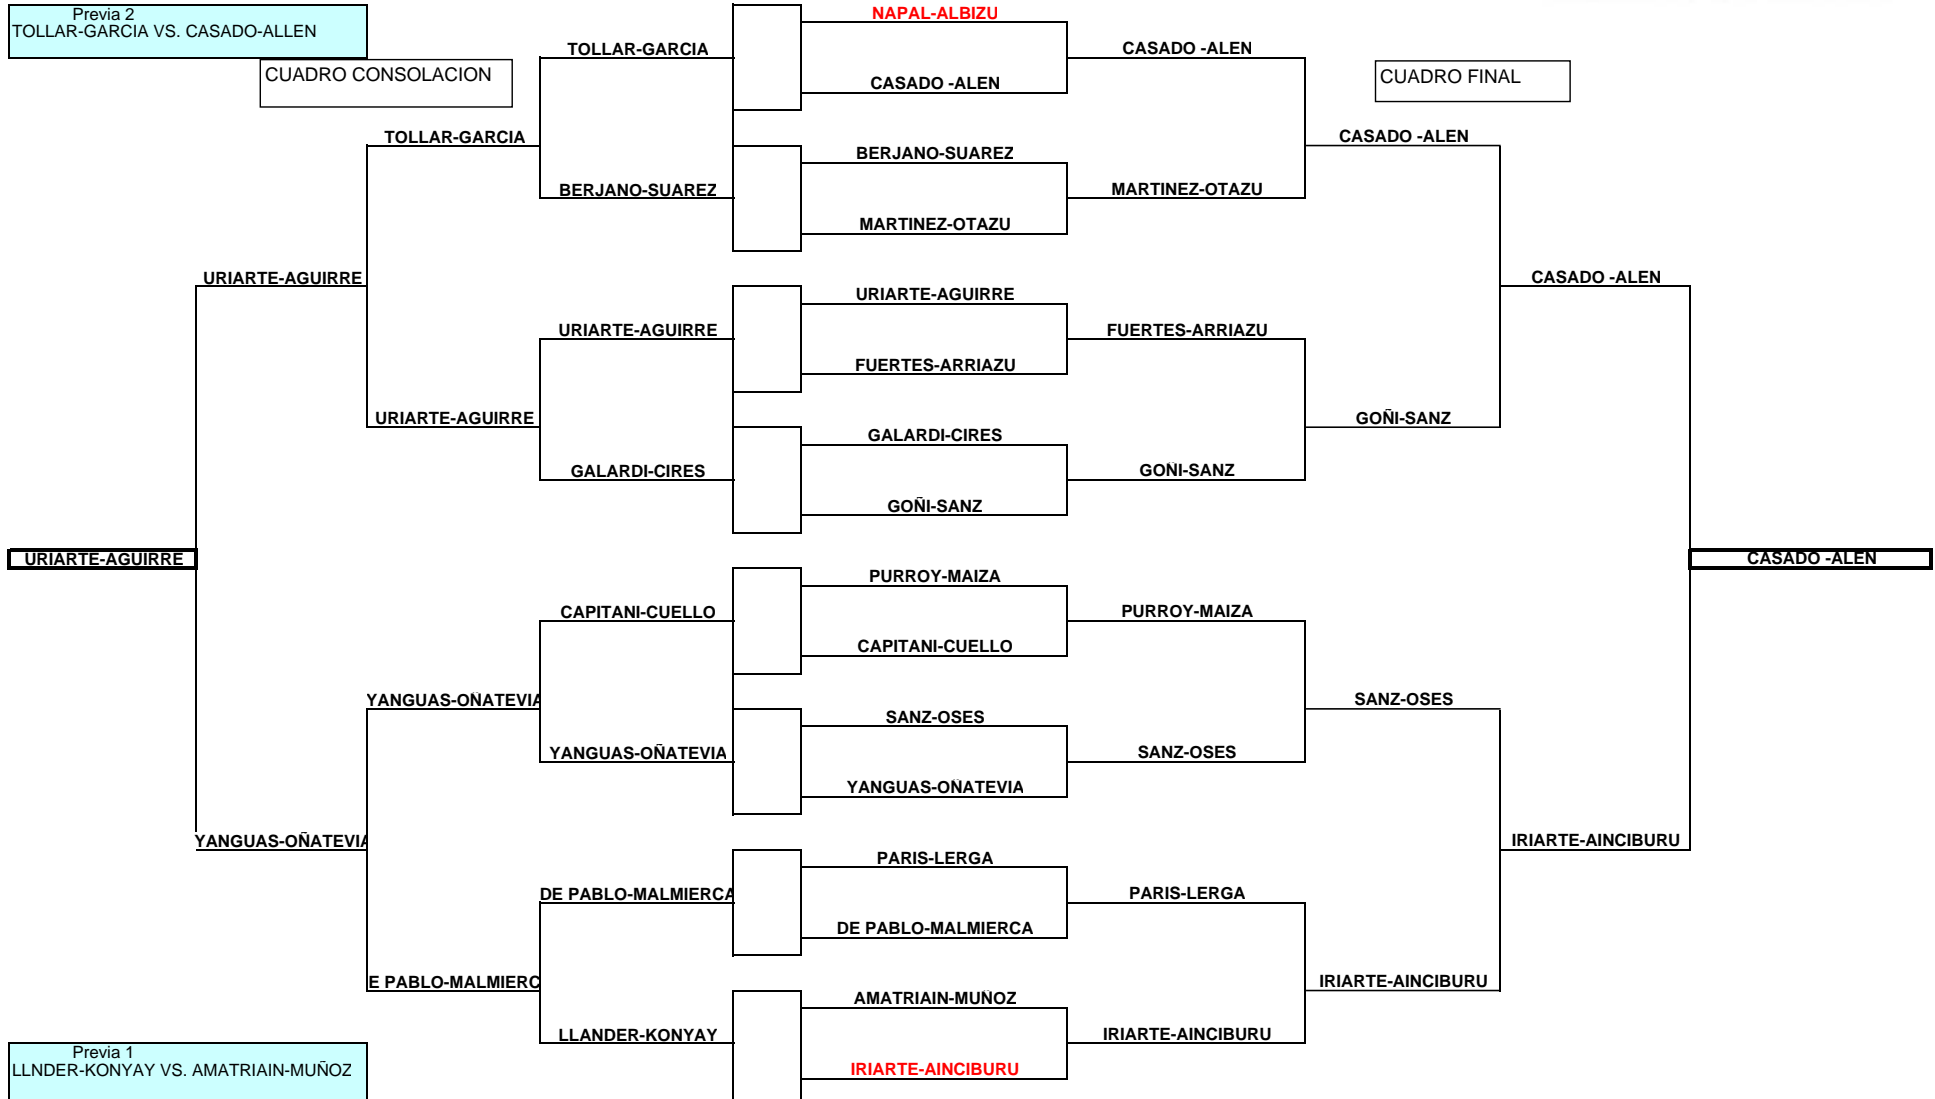

**BENJAMIN MASCULINO**

**ALEVIN MASCULINO**

**INFANTIL MASCULINO**

**CADETE MASCULINO**

**JUNIOR MASCULINO**

**BENJAMIN FEMENINO**

GRUPO A

A1 VALLS-AINCIBURU

A2 IBAÑEZ-MURO

A3 SAENZ DE G.-GOMEZ DE S.

A4 UNCITI-ZARRANZ

ORDEN DE JUEGO

**A1 vs A2** GANA A2

**A1 vs A3** GANA A1

**A1 vs A4** GANA A1

**A2 vs A3** GANA A2