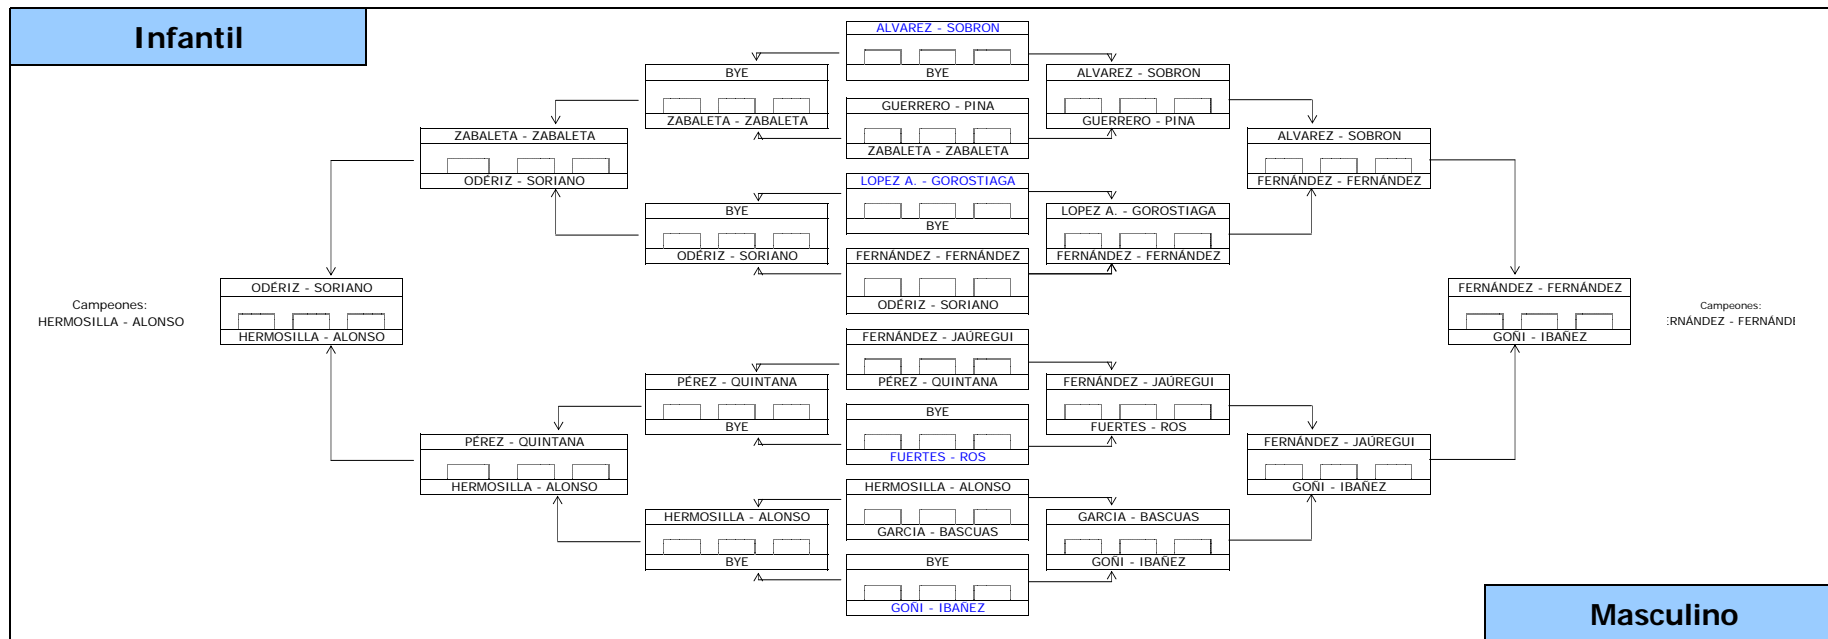

Benjamin**GRUPO LIGUILLA**

A1 SANZ-SANZ	1º
A2 MUÑOZ-AMATRIAIN	3º
A3 ALZU-ALZU	4º
A4 CABO-DEL VALLE	2º

A1 - A2	S-11,45	GANA A1
A3 - A4	S-18,00	GANA A3
A1 - A4	S-10,00	GANA A1
A2 - A3	S-11,45	GANA A2
A2 - A4	S-18,00	GANA A4
A1 - A3	S-10,00	GANA A1

Masculino

Benjamín

GRUPO LIGUILLA

A1 VALLS - AINCIBURU
A2 TABERNA - SOLCHAGA
A3 SANZ DE G. - LEGARDA

A1 - A2 **S-11,45** GANA A1
 A1 - A3 **S-18,00** GANA A1
 A2 - A3 **S-10,00** GANA A3

FINAL D-12,00 VALLS - AINCIBURU / SANZ DE G. - LEGARDA