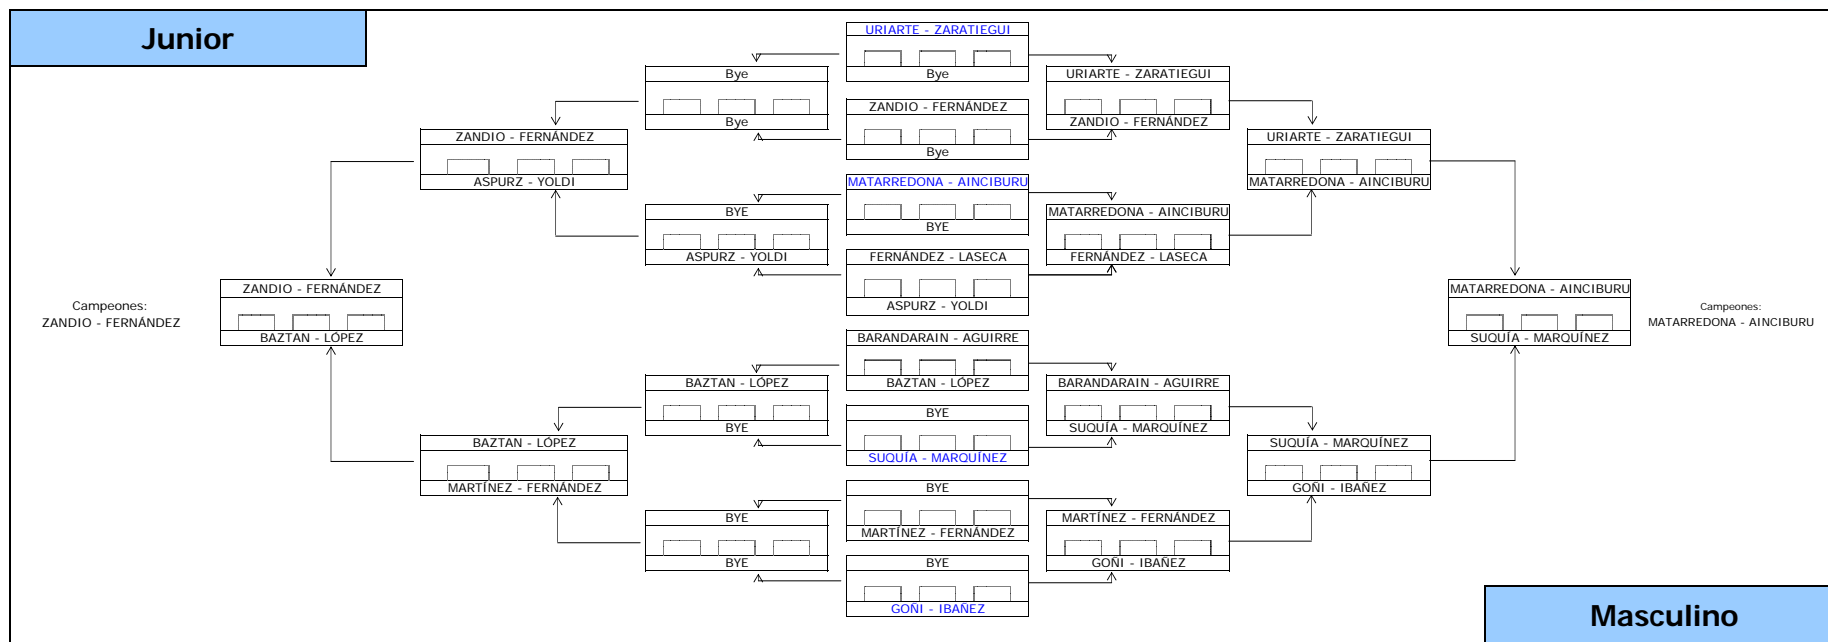

Benjamin**GRUPO LIGUILLA**

A1 SANZ-SANZ	1º
A2 MUÑOZ-AMATRIAIN	3º
A3 ALZU-ALZU	4º
A4 CABO-DEL VALLE	2º

A1 - A2	S-11,45	GANA A1
A3 - A4	S-18,00	GANA A3
A1 - A4	S-10,00	GANA A1
A2 - A3	S-11,45	GANA A2
A2 - A4	S-18,00	GANA A4
A1 - A3	S-10,00	GANA A1

Masculino

Benjamín

GRUPO LIGUILLA

A1 VALLS - AINCIBURU
A2 TABERNA - SOLCHAGA
A3 SANZ DE G. - LEGARDA

A1 - A2 **S-11,45** GANA A1
 A1 - A3 **S-18,00** GANA A1
 A2 - A3 **S-10,00** GANA A3

FINAL D-12,00 VALLS - AINCIBURU / SANZ DE G. - LEGARDA