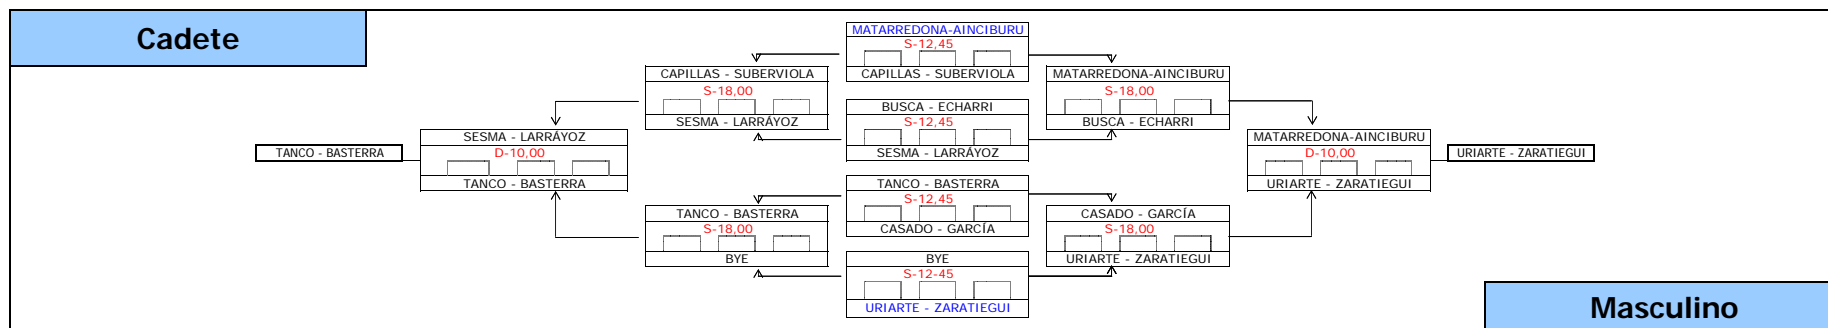

Benjamin**GRUPO LIGUILLA**

A1 SANZ-SANZ	1º
A2 MUÑOZ-AMATRIAIN	3º
A3 ALZU-ALZU	4º
A4 CABO-DEL VALLE	2º

A1 - A2	S-11,45	GANA A1
A3 - A4	S-18,00	GANA A3
A1 - A4	S-10,00	GANA A1
A2 - A3	S-11,45	GANA A2
A2 - A4	S-18,00	GANA A4
A1 - A3	S-10,00	GANA A1

Masculino

Benjamín

GRUPO LIGUILLA

A1 VALLS - AINCIBURU
A2 TABERNA - SOLCHAGA
A3 SANZ DE G. - LEGARDA

A1 - A2 **S-11,45** GANA A1
 A1 - A3 **S-18,00** GANA A1
 A2 - A3 **S-10,00** GANA A3

FINAL D-12,00 VALLS - AINCIBURU / SANZ DE G. - LEGARDA