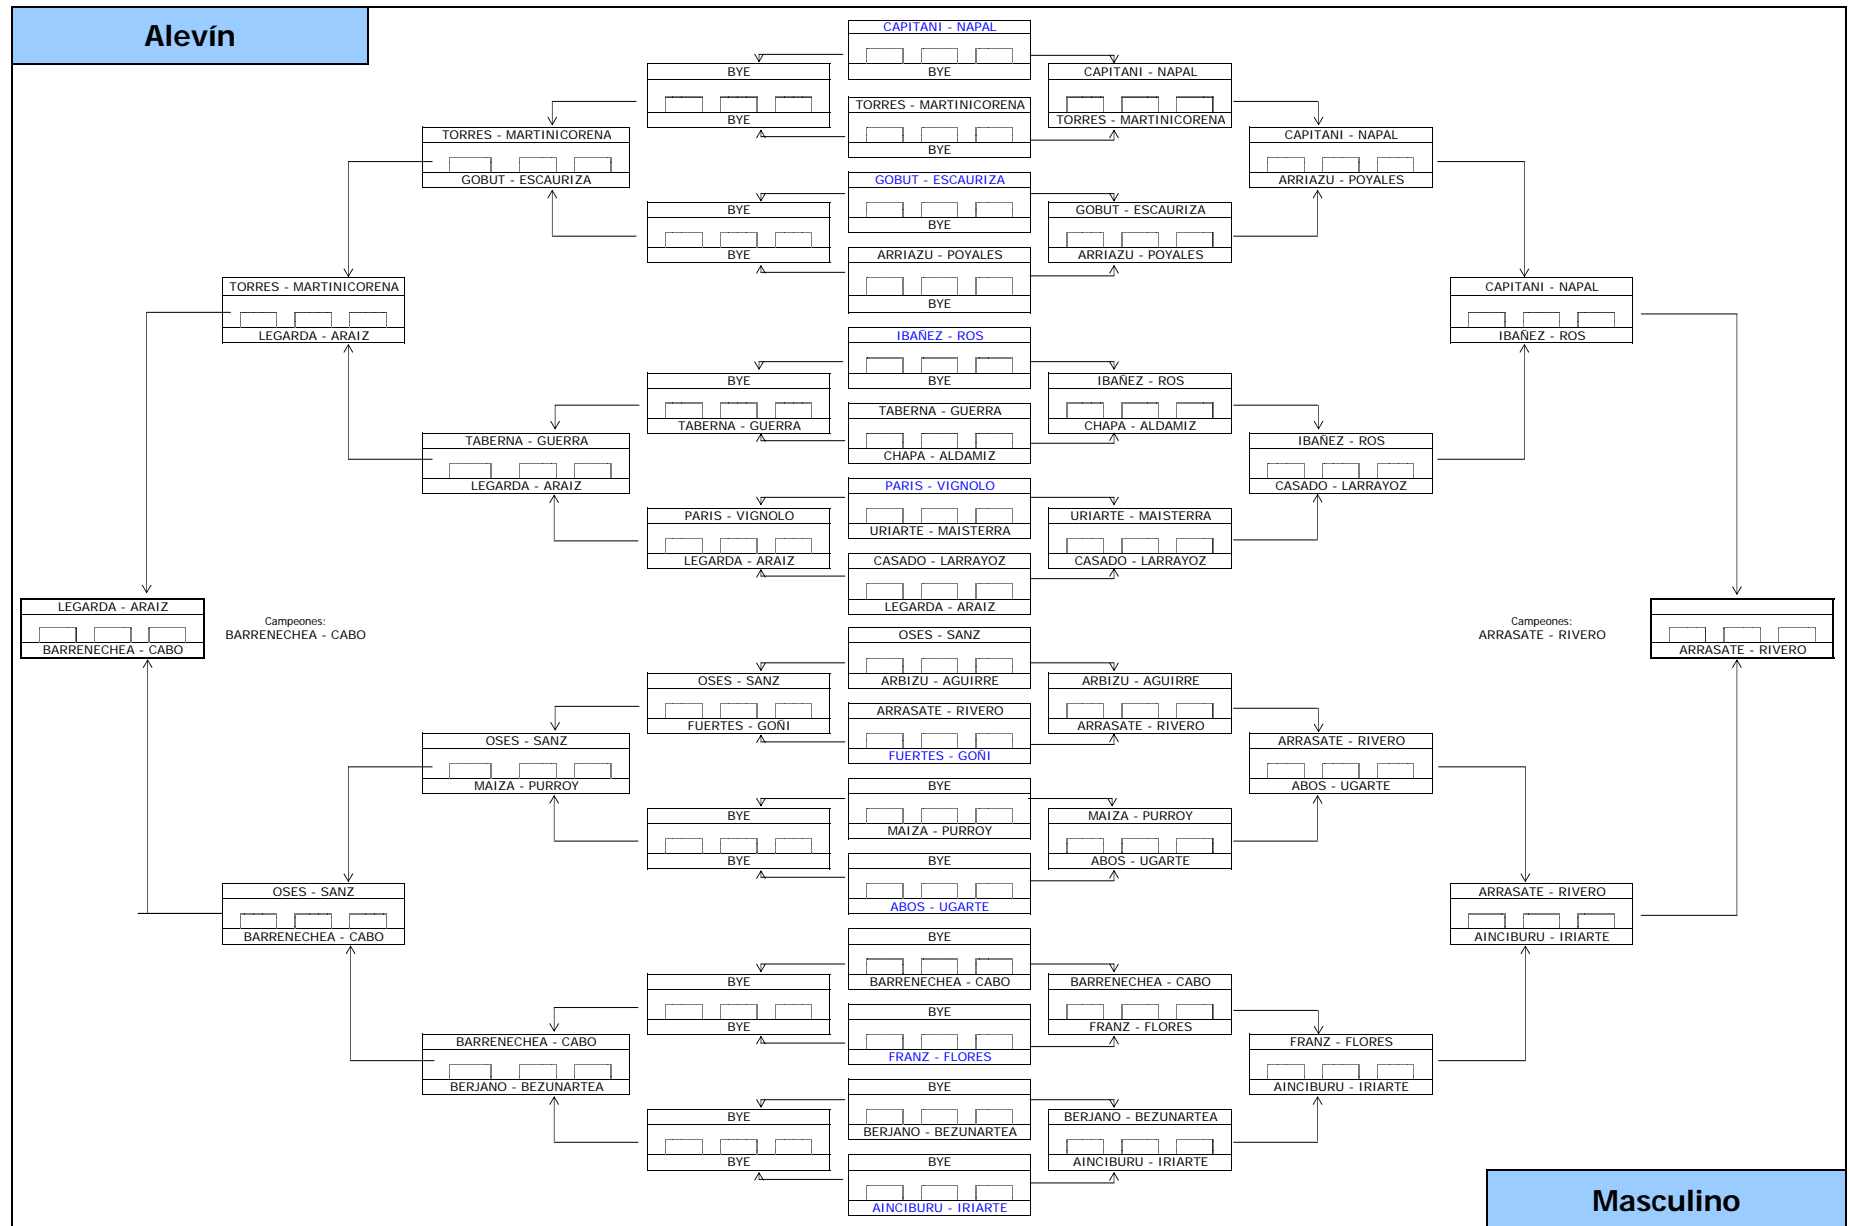

Benjamin**GRUPO LIGUILLA**

A1 SANZ-SANZ	1º
A2 MUÑOZ-AMATRIAIN	3º
A3 ALZU-ALZU	4º
A4 CABO-DEL VALLE	2º

A1 - A2	S-11,45	GANA A1
A3 - A4	S-18,00	GANA A3
A1 - A4	S-10,00	GANA A1
A2 - A3	S-11,45	GANA A2
A2 - A4	S-18,00	GANA A4
A1 - A3	S-10,00	GANA A1

Masculino

Benjamín

GRUPO LIGUILLA

A1 VALLS - AINCIBURU
A2 TABERNA - SOLCHAGA
A3 SANZ DE G. - LEGARDA

A1 - A2 **S-11,45** GANA A1
 A1 - A3 **S-18,00** GANA A1
 A2 - A3 **S-10,00** GANA A3

FINAL D-12,00 VALLS - AINCIBURU / SANZ DE G. - LEGARDA