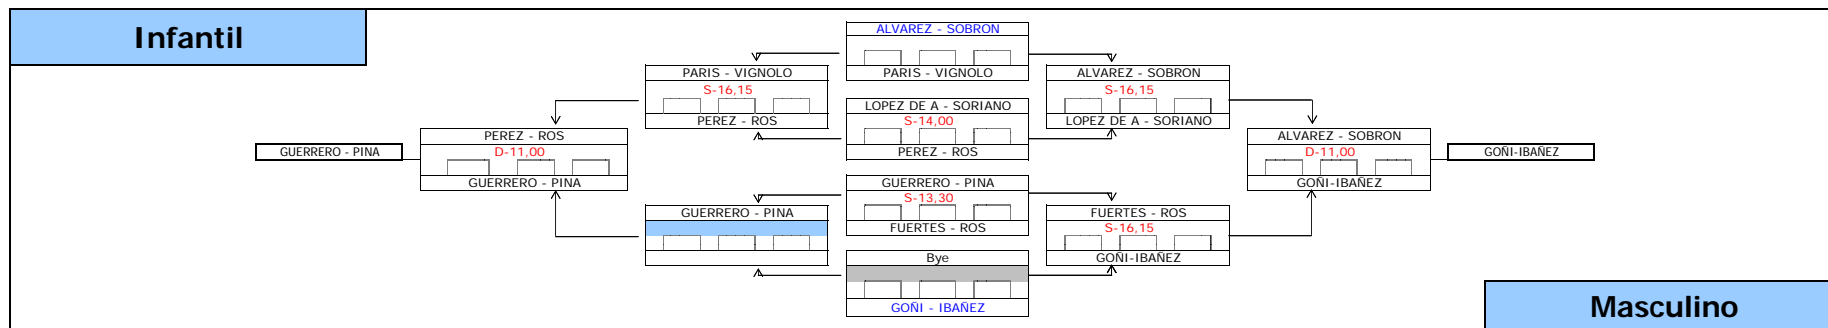

Masculino

Masculino

Masculino