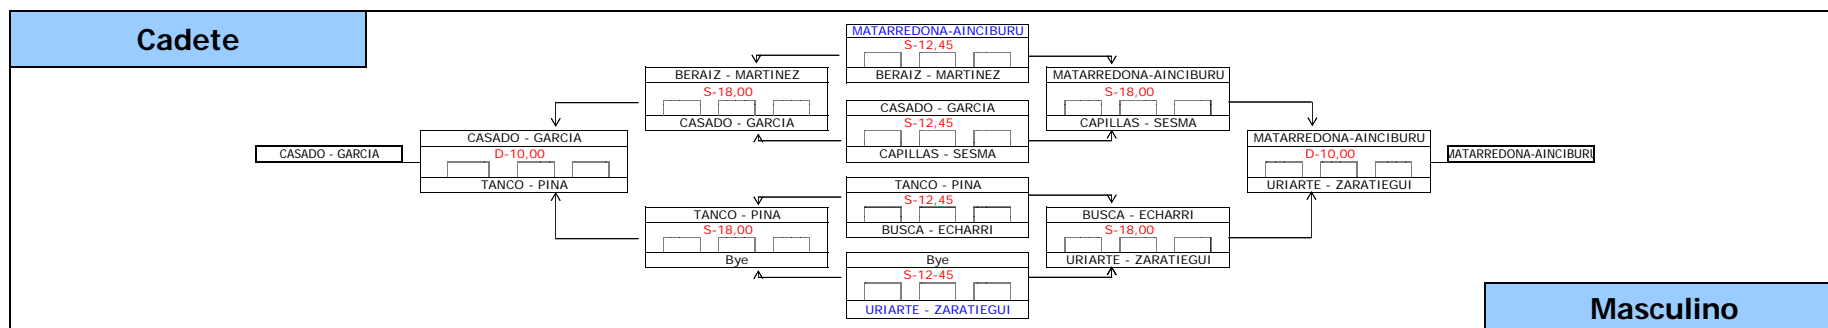

Masculino

Masculino

Masculino