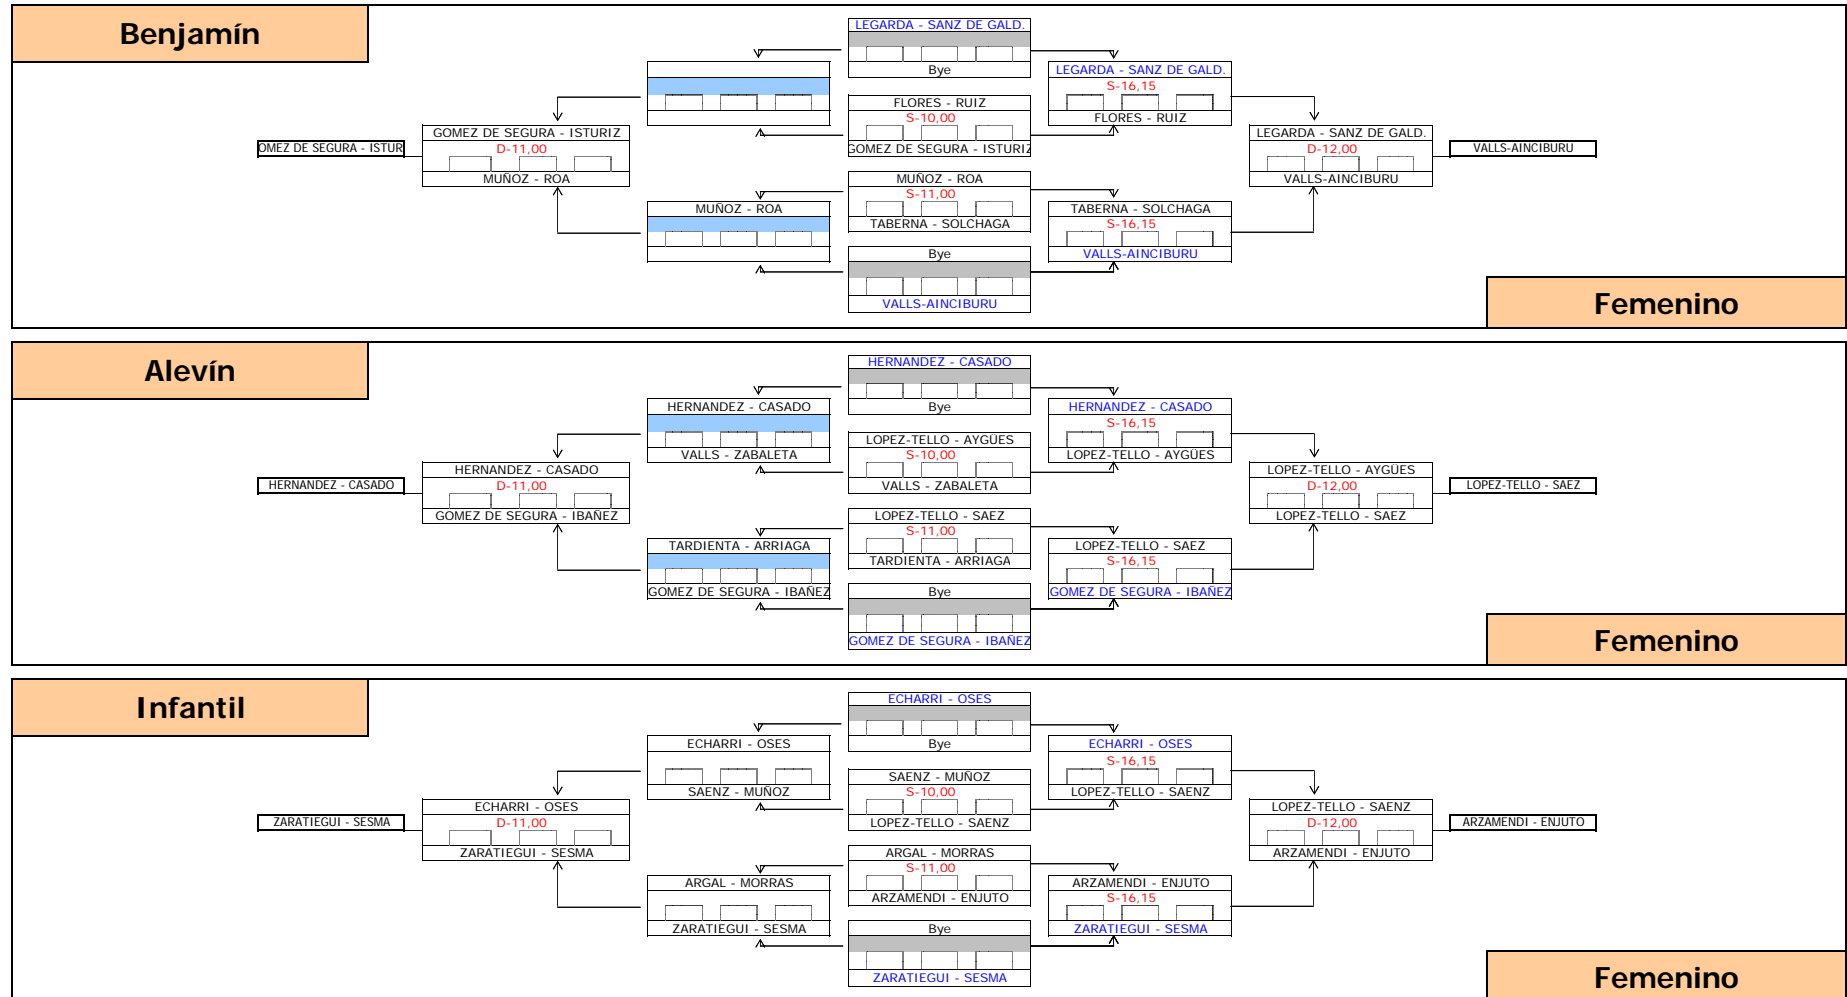

Benjamin

GRUPO LIGUILLA

A1 SANZ-SANZ
A2 MUÑOZ-AMATRIAIN
A3 GURREA-SOLDEVILLA

A1 - A2 **S-11,45** GANA A1
 A1 - A3 **S-18,00** GANA A1
 A2 - A3 **S-10,00** GANA A2

FINAL **D-10,00** **SANZ - SANZ** / MUÑOZ - SOLDEVILLA

Masculino

Alevin

Campeones:
FRANZ - FLORES

Campeones:
CASADO - LARRAYOZ

Masculino

Masculino

Masculino

Masculino

| | | |
|----------------------|--|-----------------|
| Cadete-Junior | <p>GRUPO LIGUILLA</p> <p>A1 DE PAGLO - VISCARRET A2 LASPALAS - VIGNOLO A3 ZARATIEGUI - SESMA</p> <p>A1 - A2 S-11,45 GANA A2 A1 - A3 S-18,00 GANA A3 A2 - A3 S-10,00 GANA A3</p> <p>FINAL D-12,00 ZARATIEGUI - SESMA / LASPALAS - VIGNOLO</p> | Femenino |
|----------------------|--|-----------------|