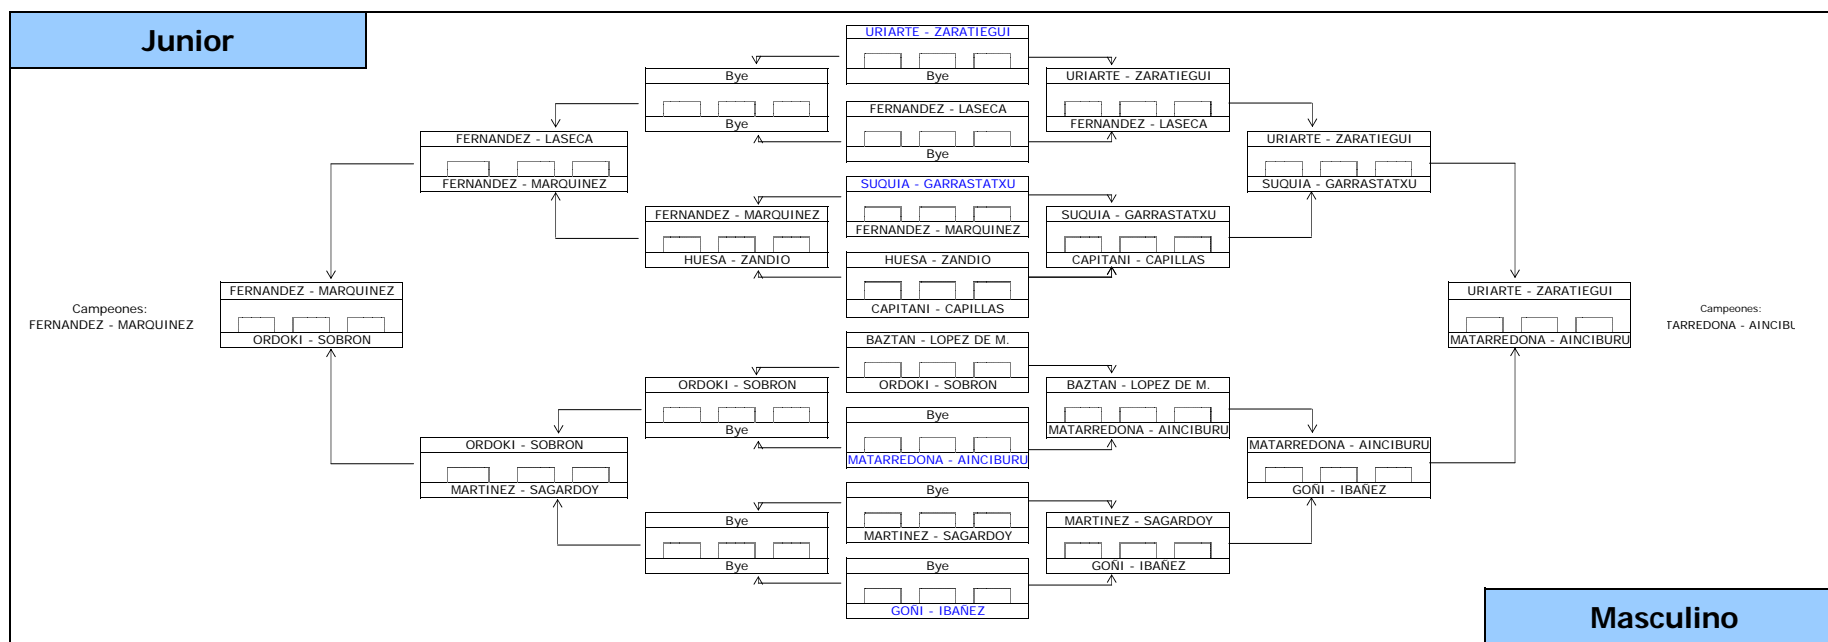

Masculino

Masculino

Masculino