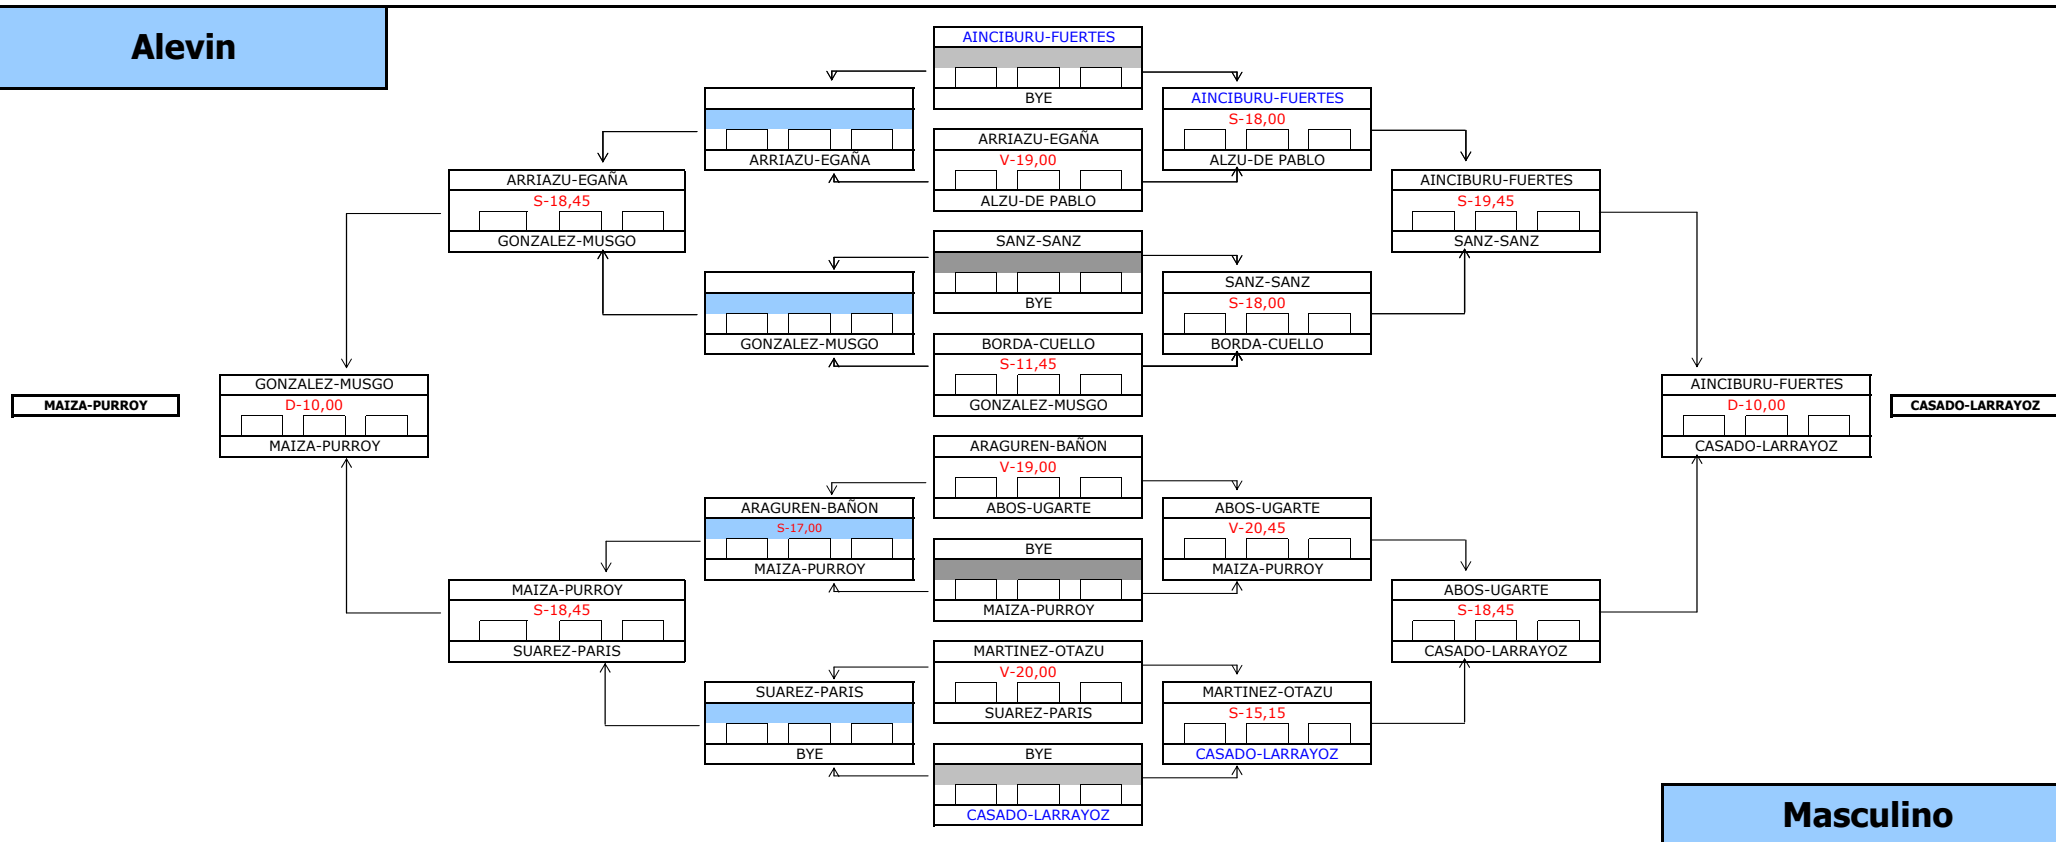

Benjamin

GRUPO LIGUILLA

- A1 HART-DE ARISTEGUI
- A2 GUZMAN-HUARTE
- A3 ALZU-MENDIGACHA

A1 - A2 **V-20,45** GANA A2
A2 - A3 **S-18,00** GANA A2
A1 - A3 **S-19,45** GANA A3

FINAL D-12,00 ALZU-MENDIGACHA VS. GUZMAN-HUARTE **CAMPEONES: GUZMAN-HUARTE**

Masculino

Alevin

Masculino