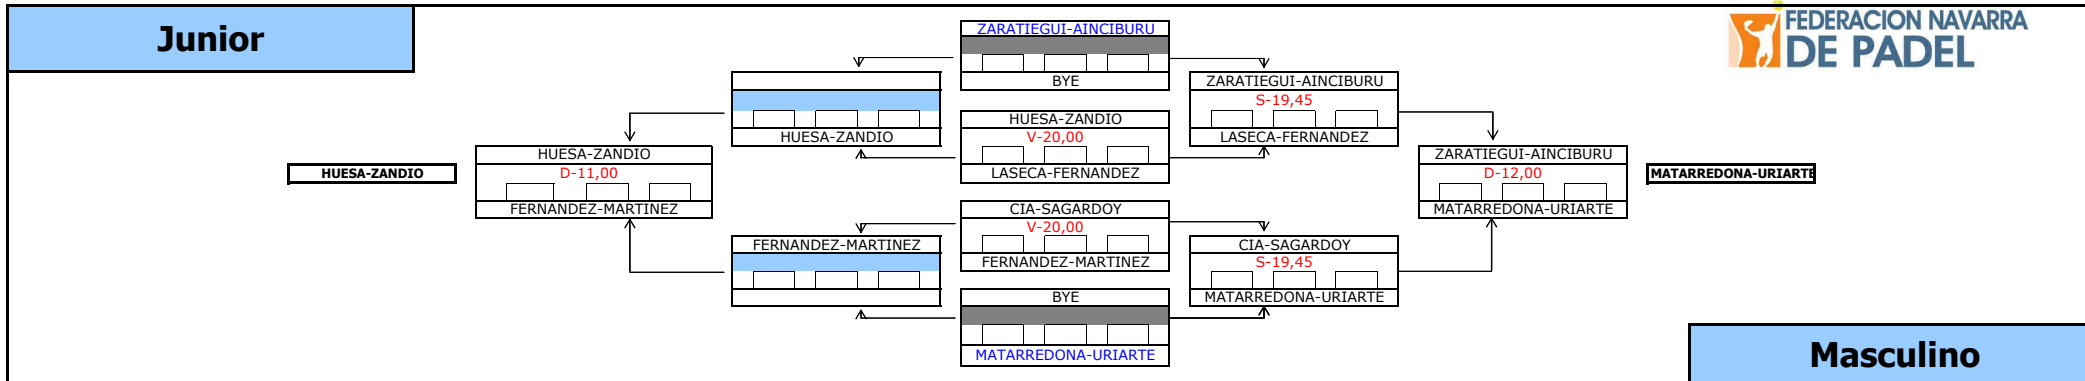

Benjamin

GRUPO LIGUILLA

- **A1** LEGARDA-MARCO
- **A2** FLORES-URIZ
- **A3** ROS-HART
- **A4** ALDAZ-PEREZ

A1 - A2	S-11,45	GANA A2
A3 - A4	V-19,00	GANA A3
A1 - A4	S-14,00	GANA A1
A2 - A3	S-12,45	GANA A2
A2 - A4	S-16,15	GANA A2
A1 - A3	S-16,15	GANA A1

FINAL D-12,00 LEGARDA-MARCO VS. FLORES-URIZ   **CAMPEONAS: FLORES-URIZ**

Femenino