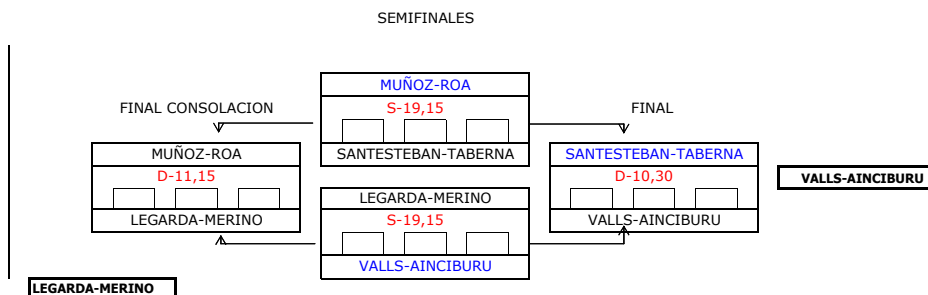

A1 - A2 V-18,30 A1
 A3 - A4 V-18,30 A3
 A1 - A4 S-10,30 A1
 A2 - A3 S-10,30 A2
 A2 - A4 S-12,15 A2
 A1 - A3 S-14,45 A1

CAMPEONES: FLORES-URIZ
 SUBCAMPEONES: LEGARDA-MARCO
 CAMP. CONSOLACION: ALDAZ-PEREZ

FINAL D-10,30 FLORES-URIZ vs. LEGARDA-MARCO

Femenino

Alevin

LIGUILLA PREVIA

- A1 SANTESTEBAN-TABERNA
- A2 LEGARDA-MERINO
- A3 FRANCO-GARCIA

A1 - A2 S-15,45 A1
 A2 - A3 S-17,30 A2
 A1 - A3 S-11,15 A1

Femenino

Infantil

LIGUILLA PREVIA

A1 MARCO-OLCOZ
A2 ASIRON-ASIAIN
A3 GRIFFIN-REDIN

A1 - A2	S-13,00	A2
A2 - A3	V-19,30	A2
A1 - A3	S-15,45	A1

SEMIFINALES

Femenino

Cadete

GRUPO LIGUILLA

A1 SUBIRAN-LASPALAS
A2 VIGNOLO-SESMA
A3 CASADO-OSES

A1 - A2	S-11,15	A1
A2 - A3	S-13,00	A2
A1 - A3	S-14,45	A3

CAMPEONES: SUBIRAN-LASPALAS
SUBCAMPEONES: VIGNOLO-SESMA
CAMP. CONSOLACION: CASADO-OSES

Femenino