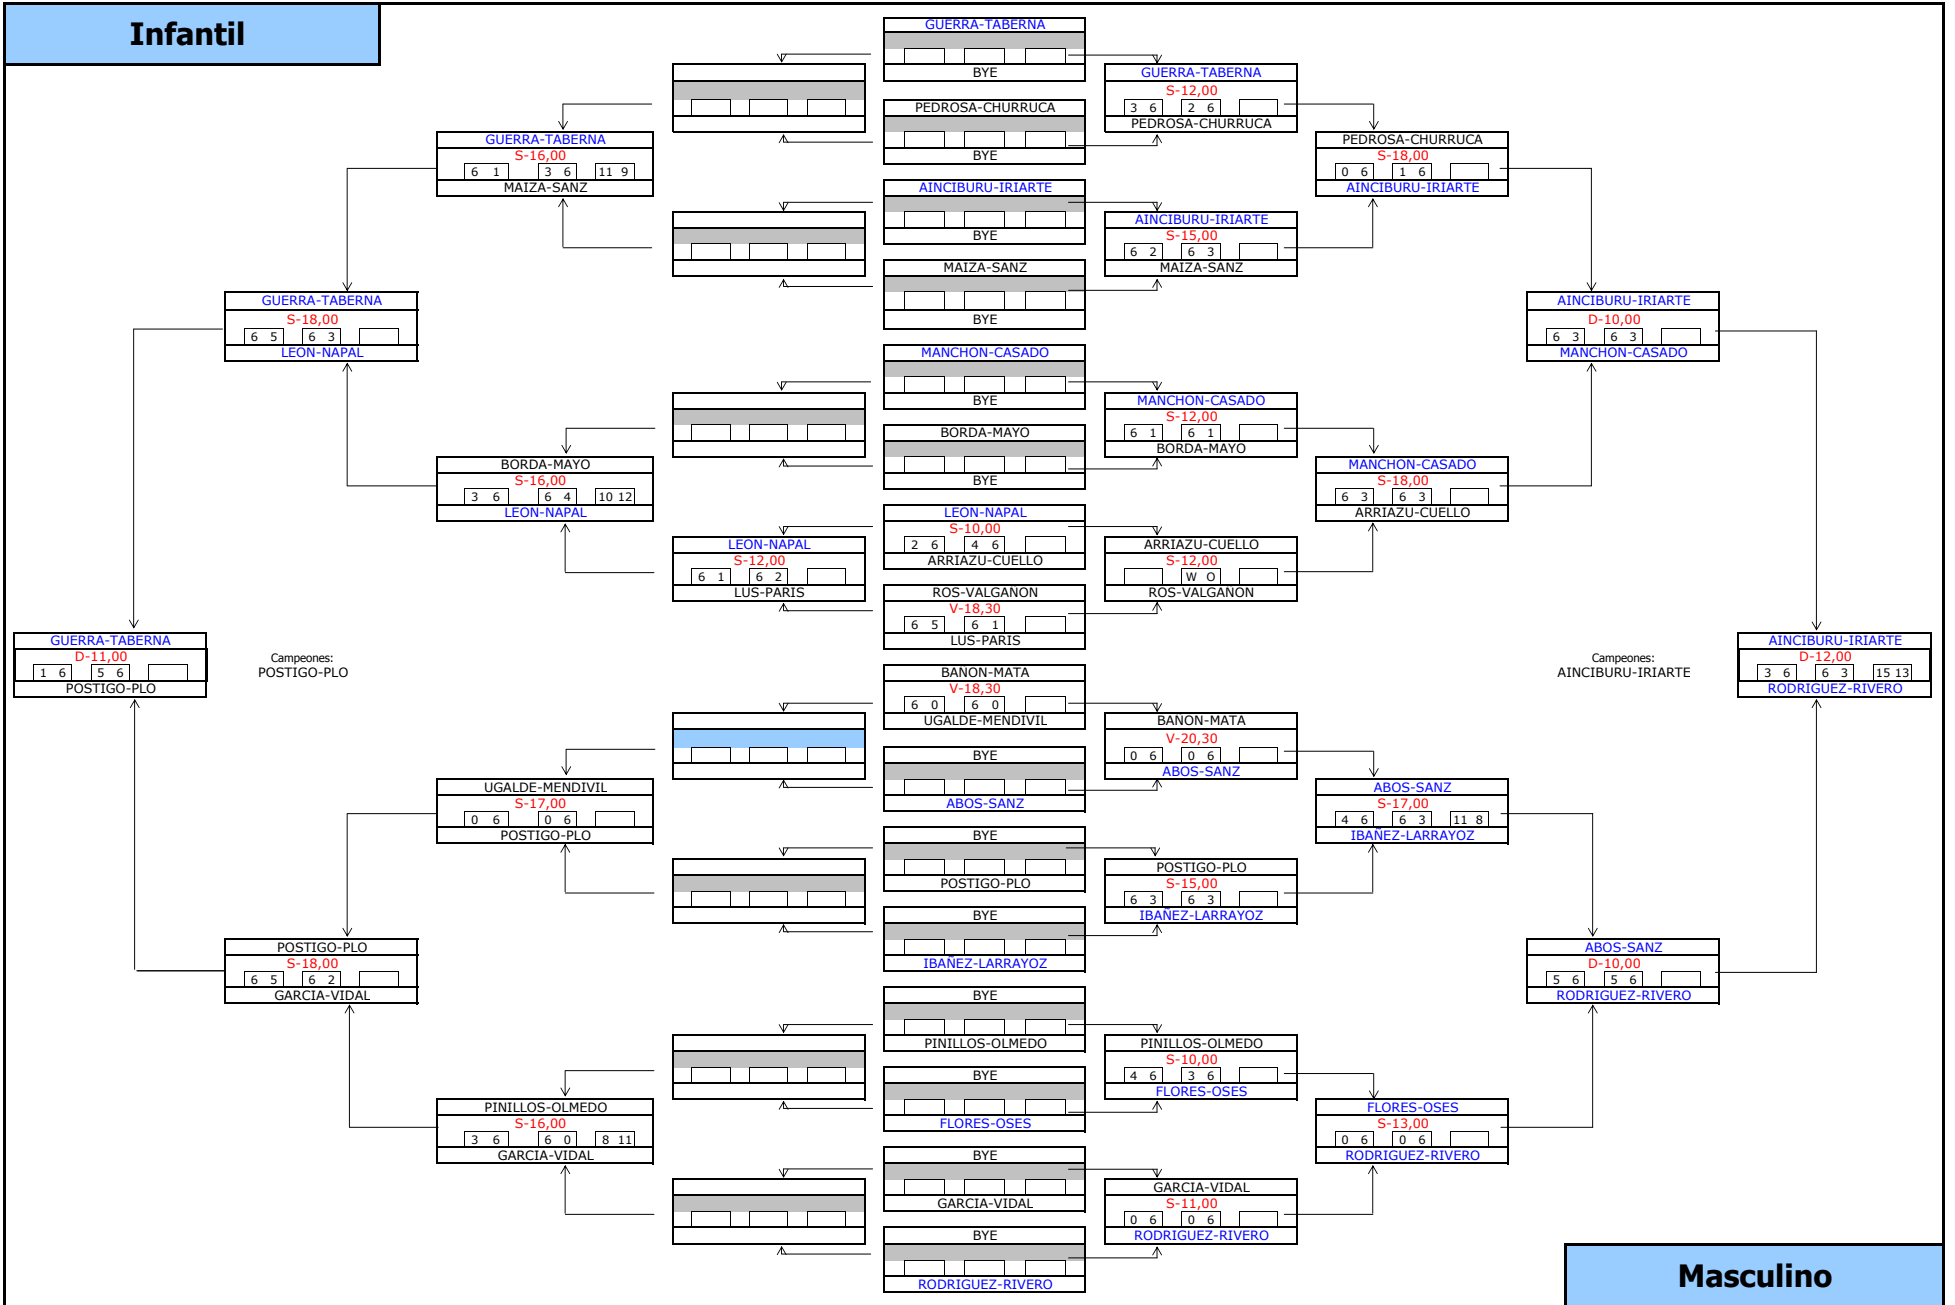

Infantil

Masculino

Alevin

Femenino

Infantil

Femenino

Cadete

LIGUILLA PREVIA

A1	SESMA-FERRER		
A2	HERNANDEZ-CASADO		
A3	MARCO-TARDIENTA		
A1 - A2	S-11,00	6/0	6/2
A2 - A3	S-16,00	6/1	6/0
A1 - A3	S-17,00	6/0	6/0

Femenino