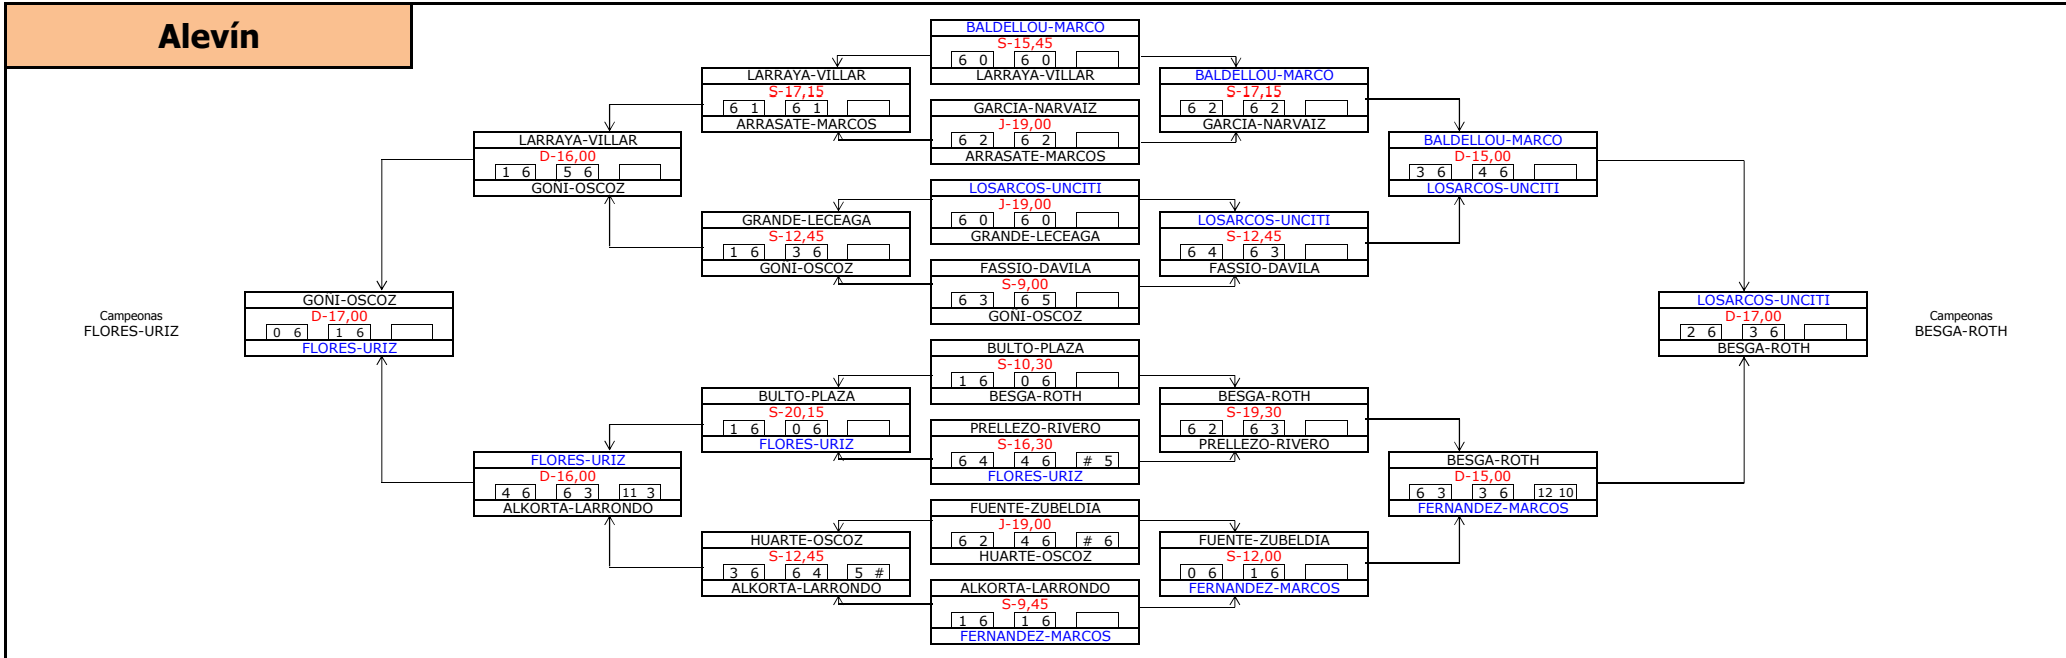

Junior

A1	LOPEZ A. - GARCIA E.	CAMPEONES	LOPEZ A. - GARCIA E.
A2	GONI - IBANEZ	SUBCAMPEONES	DIEZ - NOVALES
A3	DIEZ - NOVALES	CAMP. CONSOLACION	GOÑI - IBANEZ

A1	A2	D - 14,15	A1	6 3	6 1
A1	A3	D - 17,00	A1	6 2	6 0
A2	A3	D - 16,00	A3	6 4	6 3

Junior

A1	ZARATIEGUI - ZARIQUIEGUI	CAMPEONAS	CASADO - OSES
A2	PLANO - PUEYO	SUBCAMPEONAS	ZARATIEGUI - ZARIQUIEGUI
A3	CASADO - OSES	CAMP. CONSOLACION	PUEYO - PLANO
A4	CALONGE - RUIZ		

A1	A2	D - 9,00	A1	6 5 2 6 14 12
A1	A3	S - 18,45	A3	2 6 4 6
A1	A4	S - 19,30		W O de A4
A2	A3	S - 12,00	A3	6 4 4 6 6 #
A2	A4	D- 11,45		W O de A4
A3	A4	D - 9,00		W O de A4