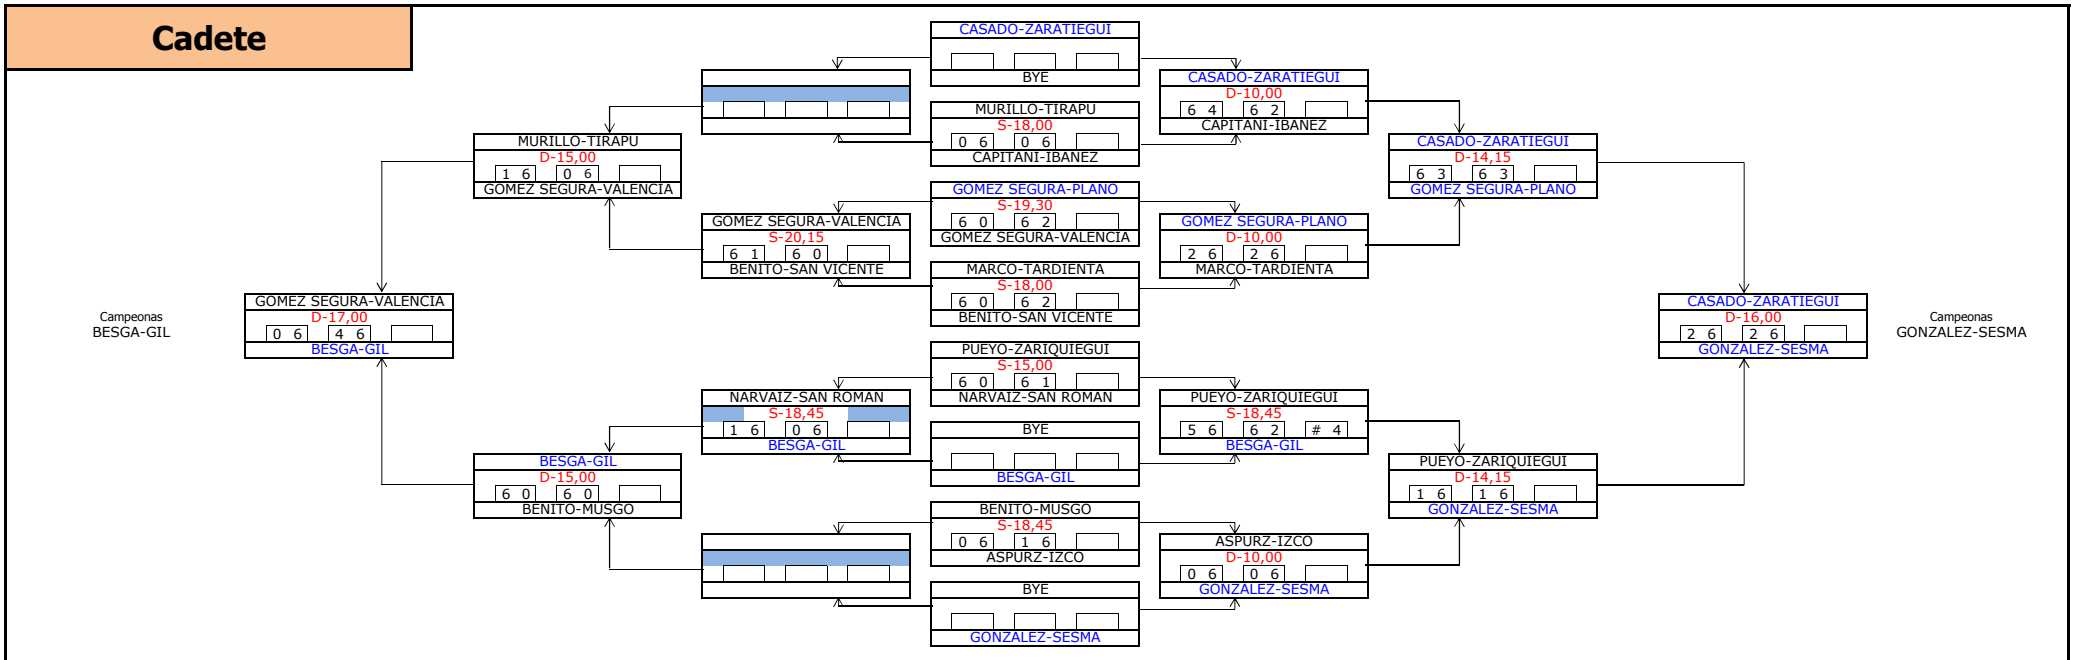

Junior

A1	LOPEZ A. - GARCIA E.	CAMPEONES	LOPEZ A. - GARCIA E.
A2	GONI - IBANEZ	SUBCAMPEONES	DIEZ - NOVALES
A3	DIEZ - NOVALES	CAMP. CONSOLACION	GOÑI - IBANEZ

A1	A2	D - 14,15	A1	6 3	6 1
A1	A3	D - 17,00	A1	6 2	6 0
A2	A3	D - 16,00	A3	6 4	6 3

Junior

A1	ZARATIEGUI - ZARIQUIEGUI	CAMPEONAS	CASADO - OSES
A2	PLANO - PUEYO	SUBCAMPEONAS	ZARATIEGUI - ZARIQUIEGUI
A3	CASADO - OSES	CAMP. CONSOLACION	PUEYO - PLANO
A4	CALONGE - RUIZ		

A1	A2	D - 9,00	A1	6 5 2 6 14 12
A1	A3	S - 18,45	A3	2 6 4 6
A1	A4	S - 19,30		W O de A4
A2	A3	S - 12,00	A3	6 4 4 6 6 #
A2	A4	D- 11,45		W O de A4
A3	A4	D - 9,00		W O de A4