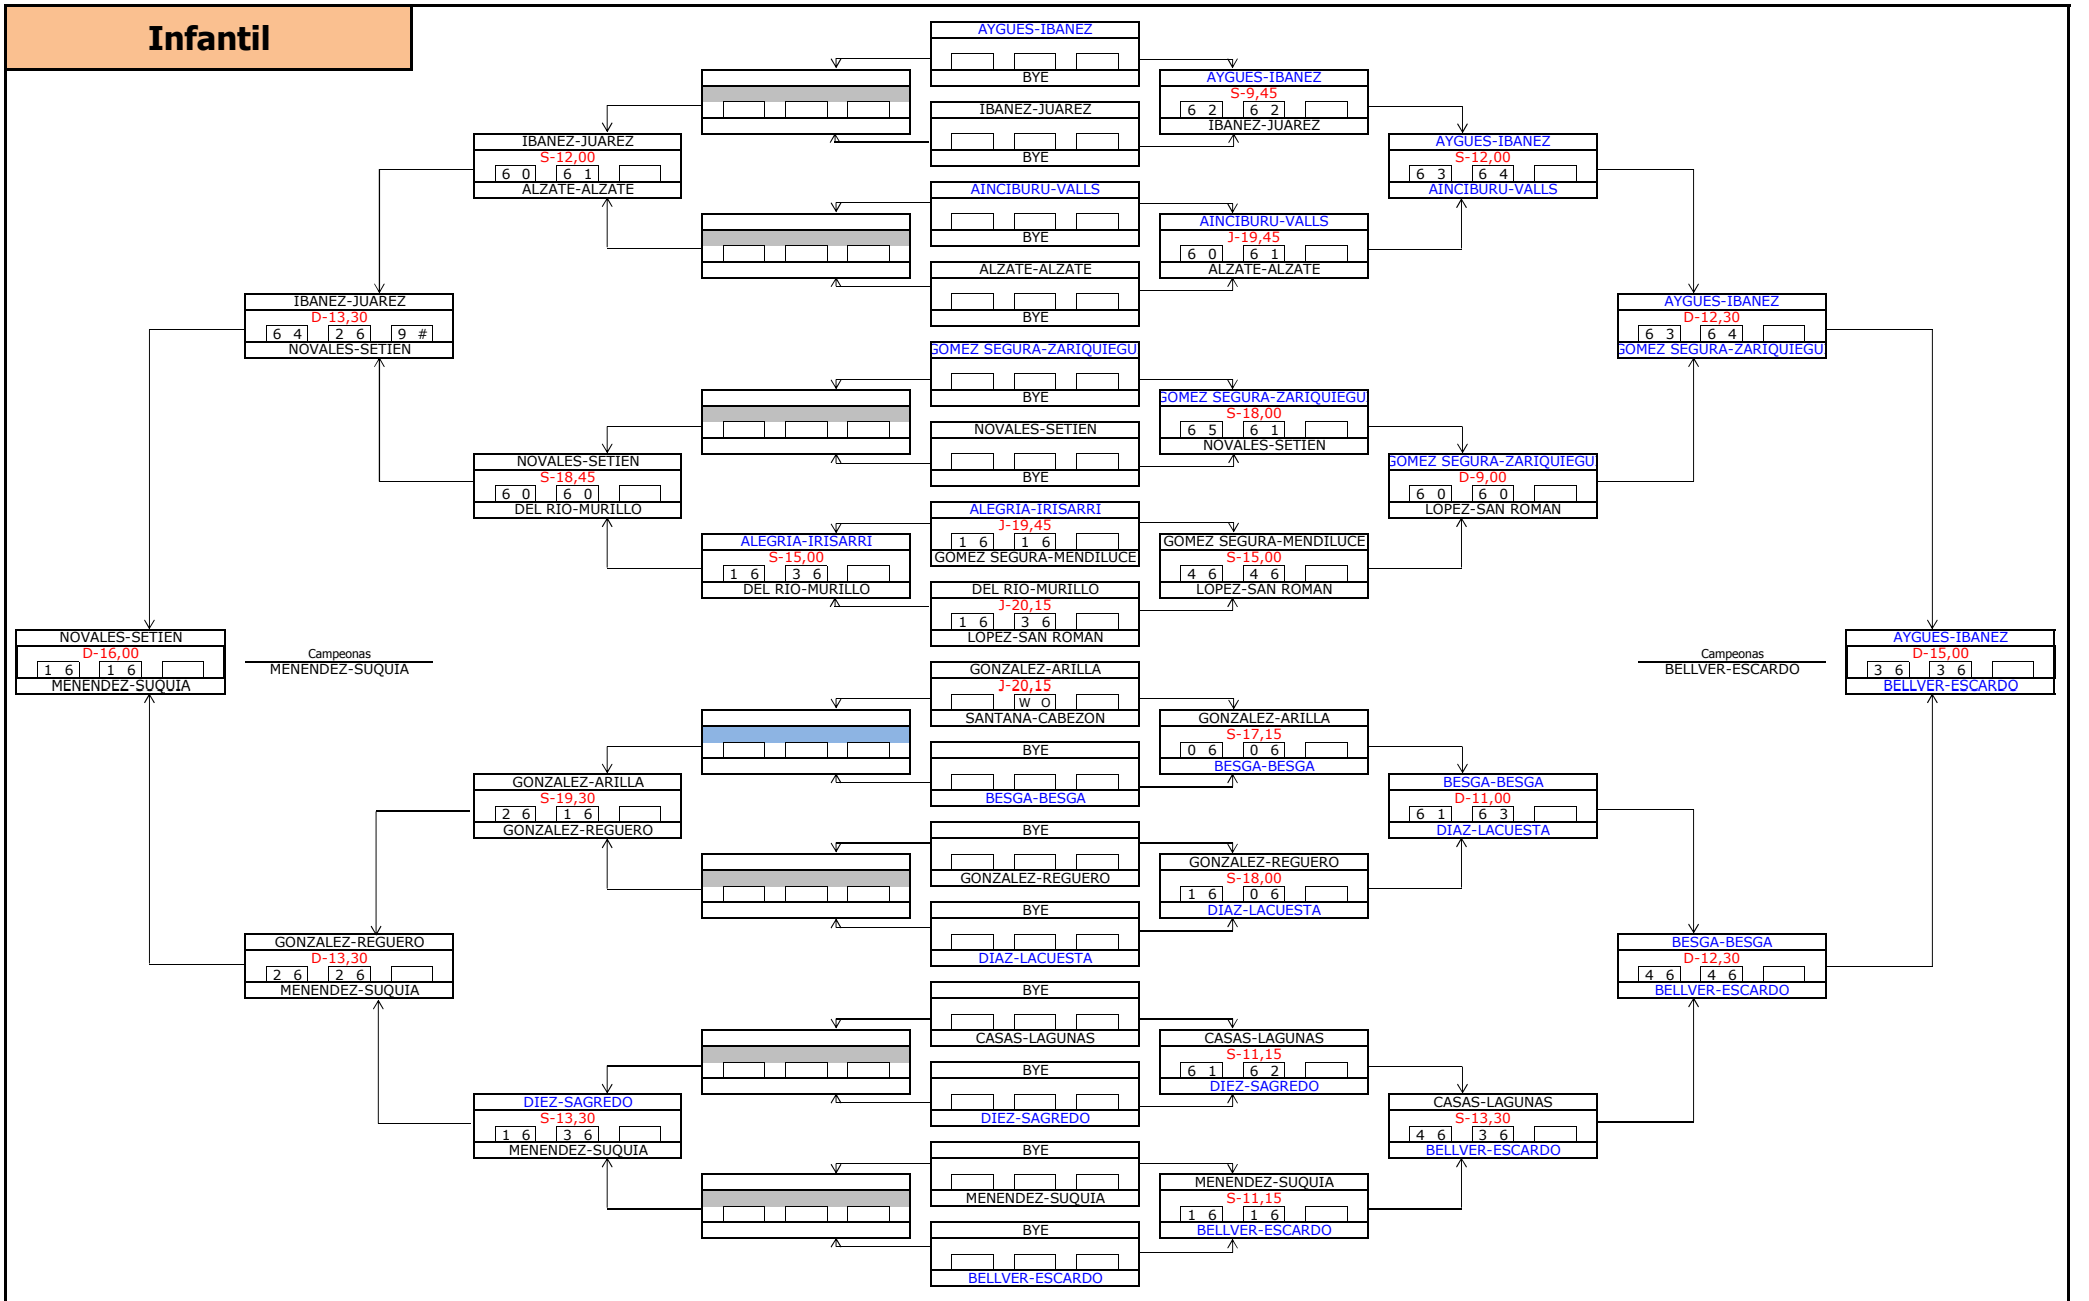

Junior

A1	LOPEZ A. - GARCIA E.	CAMPEONES	LOPEZ A. - GARCIA E.
A2	GONI - IBANEZ	SUBCAMPEONES	DIEZ - NOVALES
A3	DIEZ - NOVALES	CAMP. CONSOLACION	GOÑI - IBANEZ

A1	A2	D - 14,15	A1	6 3	6 1
A1	A3	D - 17,00	A1	6 2	6 0
A2	A3	D - 16,00	A3	6 4	6 3

Junior

A1	ZARATIEGUI - ZARIQUIEGUI	CAMPEONAS	CASADO - OSES
A2	PLANO - PUEYO	SUBCAMPEONAS	ZARATIEGUI - ZARIQUIEGUI
A3	CASADO - OSES	CAMP. CONSOLACION	PUEYO - PLANO
A4	CALONGE - RUIZ		

A1	A2	D - 9,00	A1	6 5 2 6 14 12
A1	A3	S - 18,45	A3	2 6 4 6
A1	A4	S - 19,30		W O de A4
A2	A3	S - 12,00	A3	6 4 4 6 6 #
A2	A4	D- 11,45		W O de A4
A3	A4	D - 9,00		W O de A4