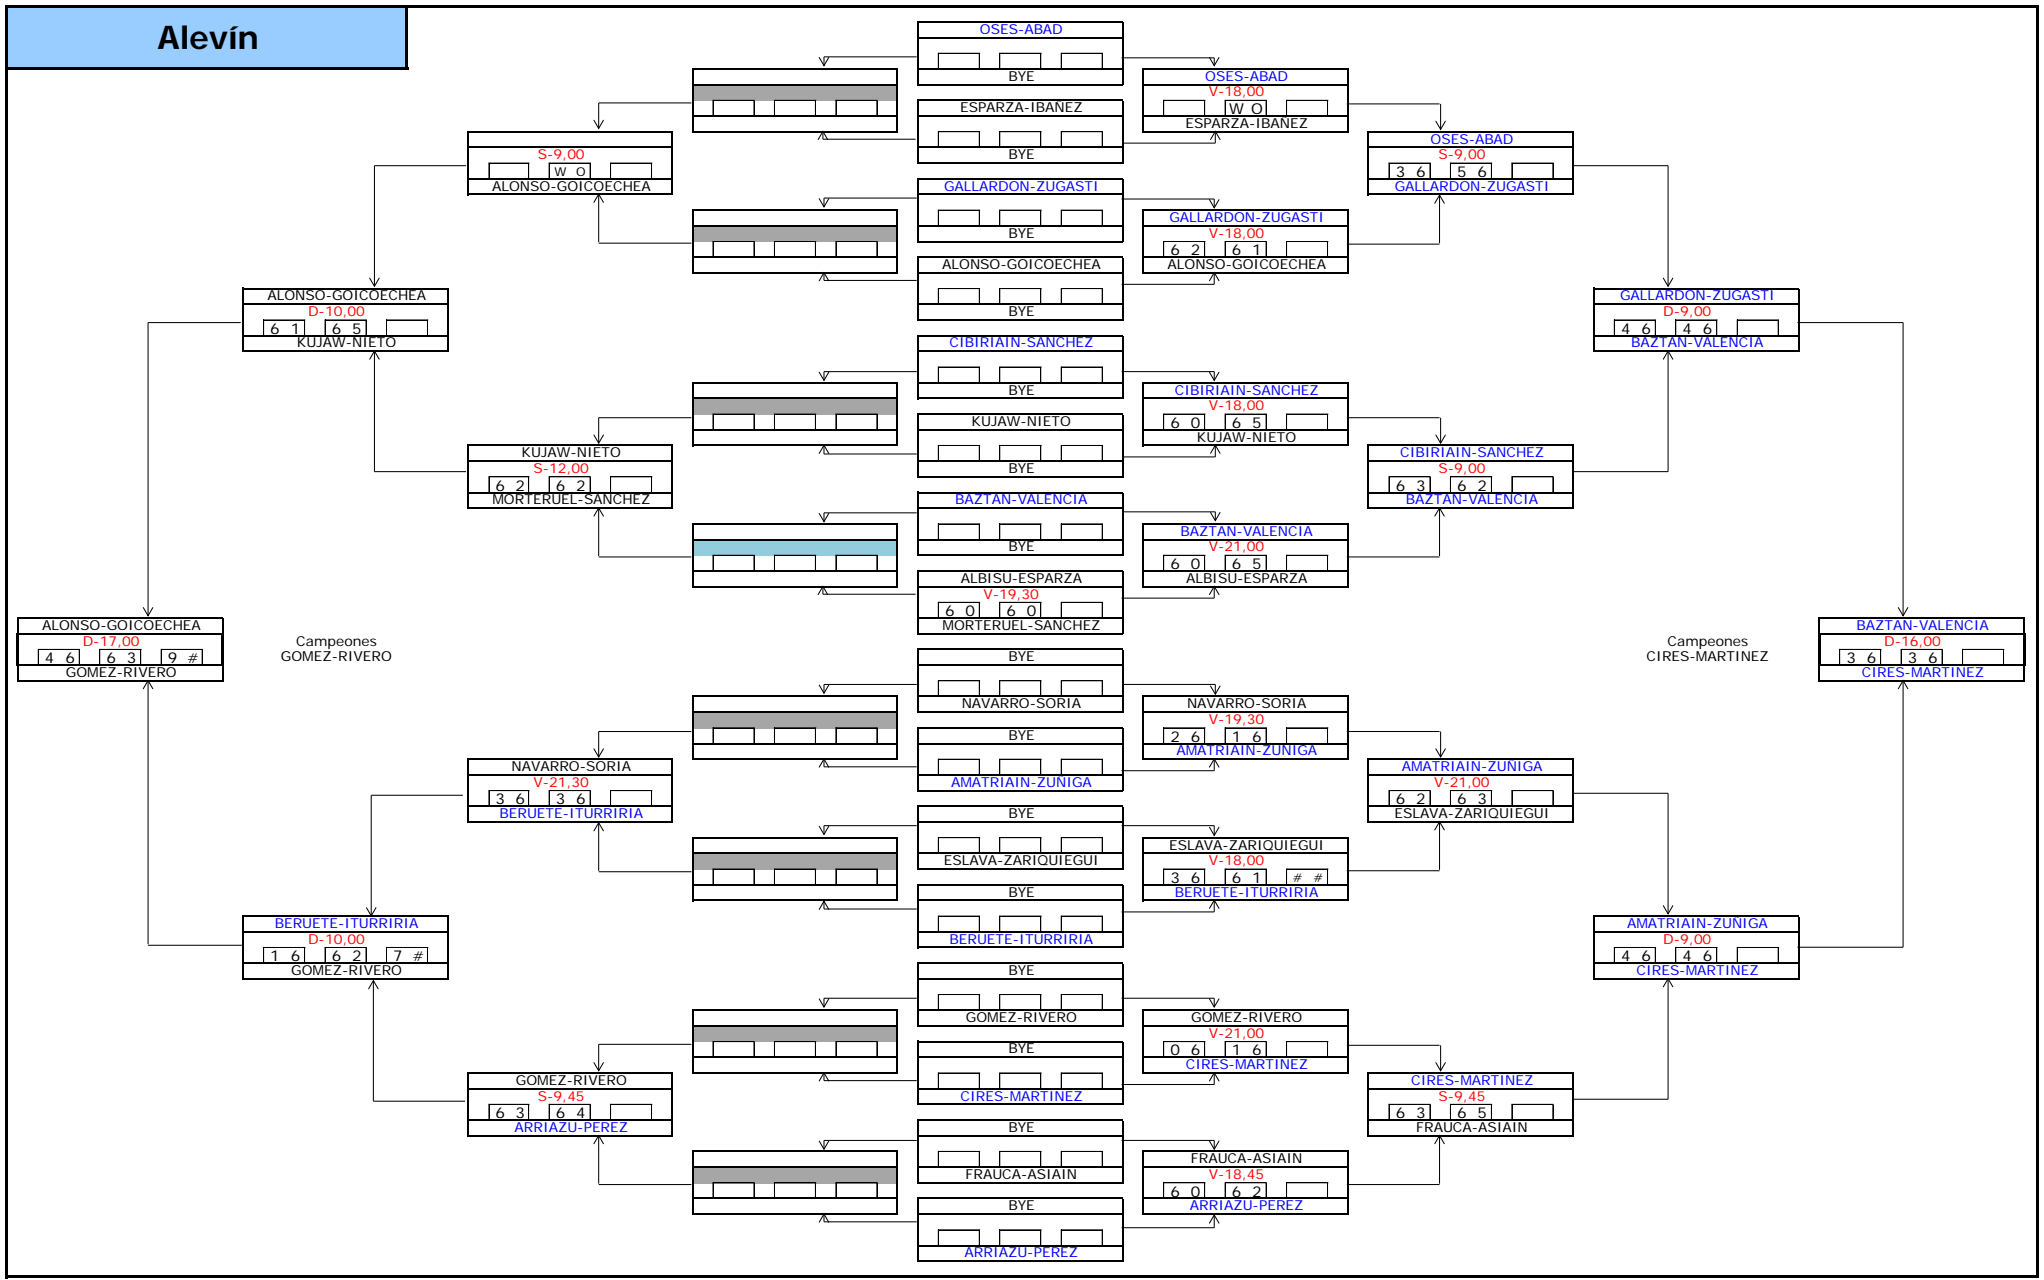

Alevín

Infantil

Campeones
ARRIAZU-MAIZA

Campeones
BORDA-MAYO

Cadete

Campeones
SACRISTAN-SOLA

Campeones
AINCIBURU-IRIARTE

Junior

A1	GONI - IBAÑEZ	CAMPEONES	GONI - IBANEZ
A2	BAZTAN-BAZTAN	SUBCAMPEONES	BAZTAN-SACRISTAN
A3	BAZTAN-SACRISTAN		

A1	A2	D - 17.00	A2 - WO
A1	A3	D - 17.45	A1 - 6/3 6/5
A2	A3	D - 10.45	A2 - WO

Benjamín

Campeonas
CERVERA-AREOPAGITA