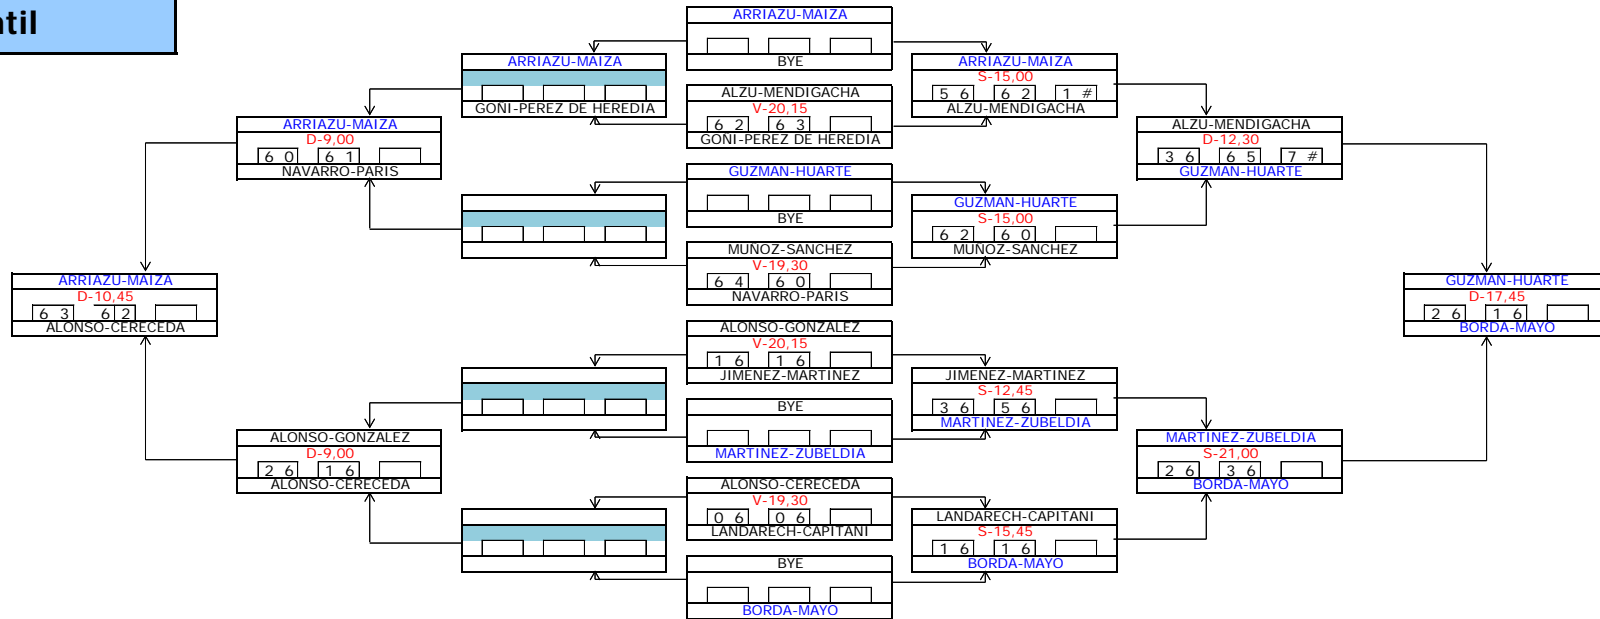

Alevín

Infantil

Campeones
ARRIAZU-MAIZA

Campeones
BORDA-MAYO

Cadete

Campeones
SACRISTAN-SOLA

Campeones
AINCIBURU-IRIARTE

Junior

A1	GONI - IBAÑEZ	CAMPEONES	GONI - IBANEZ
A2	BAZTAN-BAZTAN	SUBCAMPEONES	BAZTAN-SACRISTAN
A3	BAZTAN-SACRISTAN		

A1	A2	D - 17.00	A2 - WO
A1	A3	D - 17.45	A1 - 6/3 6/5
A2	A3	D - 10.45	A2 - WO

Benjamín

Campeonas
CERVERA-AREOPAGITA