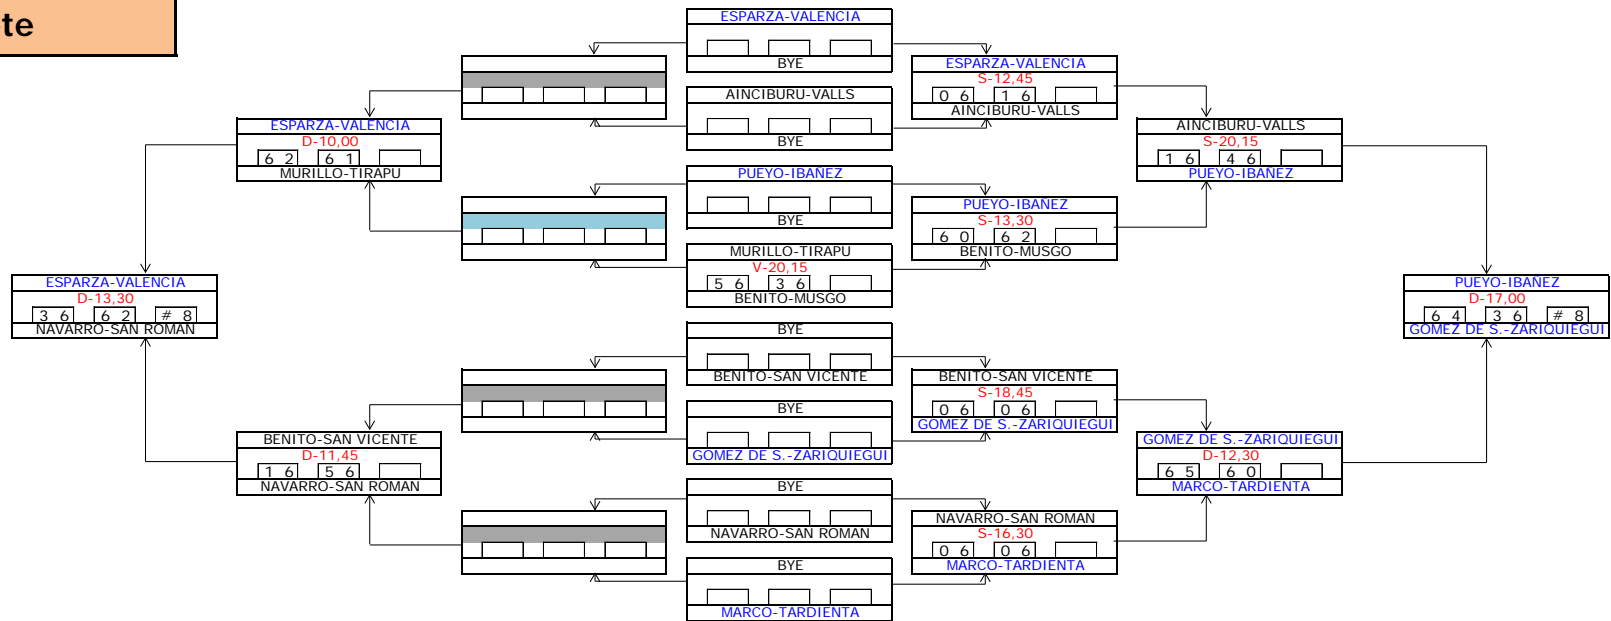

A1	GONI - IBAÑEZ	CAMPEONES	GONI - IBANEZ
A2	BAZTAN-BAZTAN	SUBCAMPEONES	BAZTAN-SACRISTAN
A3	BAZTAN-SACRISTAN		

A1	A2	D - 17.00	A2 - WO
A1	A3	D - 17.45	A1 - 6/3 6/5
A2	A3	D - 10.45	A2 - WO

Benjamín

Campeonas
CERVERA-AREOPAGITA

Campeonas
FASSIO-SOLA

Alevín

Campeonas
GONI-HUARTE

Campeonas
LOS ARCOS-MARCO

Infantil

Campeonas
LOPEZ-SAN ROMAN

Campeonas
FLORES-URIZ

Cadete

Campeonas
ESPARZA-VALENCIA

Campeonas
PUEYO-IBANEZ

Junior

A1	CASADO - ZARATIEGUI	CAMPEONAS	CASADO - ZARATIEGUI
A2	PUEYO - PLANO	SUBCAMPEONAS	CAPITANI - ZARIQUIEGUI
A3	CAPITANI - ZARIQUIEGUI	CAMP. CONSOLACION	PUEYO - - PLANO

A1	A2	D - 16.00	A1 - 6/3 6/2
A1	A3	D - 17.45	A1 - 6/0 6/1
A2	A3	D - 12.30	A3 - 6/4 3/6 5/11