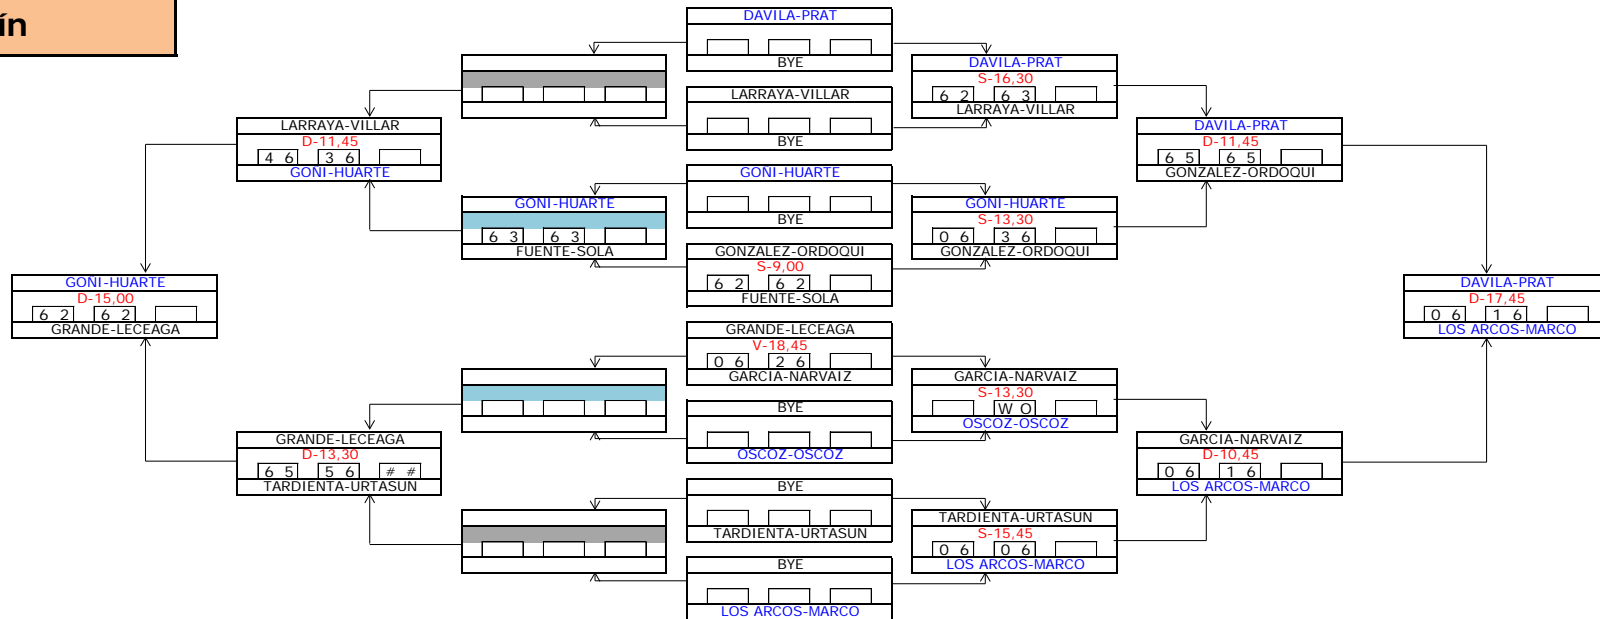

A1	GONI - IBAÑEZ	CAMPEONES	GONI - IBANEZ
A2	BAZTAN-BAZTAN	SUBCAMPEONES	BAZTAN-SACRISTAN
A3	BAZTAN-SACRISTAN		

A1	A2	D - 17.00	A2 - WO
A1	A3	D - 17.45	A1 - 6/3 6/5
A2	A3	D - 10.45	A2 - WO

Benjamín

Campeonas
CERVERA-AREOPAGITA

Campeonas
FASSIO-SOLA

Alevín

Campeonas
GONI-HUARTE

Campeonas
LOS ARCOS-MARCO

Infantil

Campeonas
LOPEZ-SAN ROMAN

Campeonas
FLORES-URIZ

Cadete