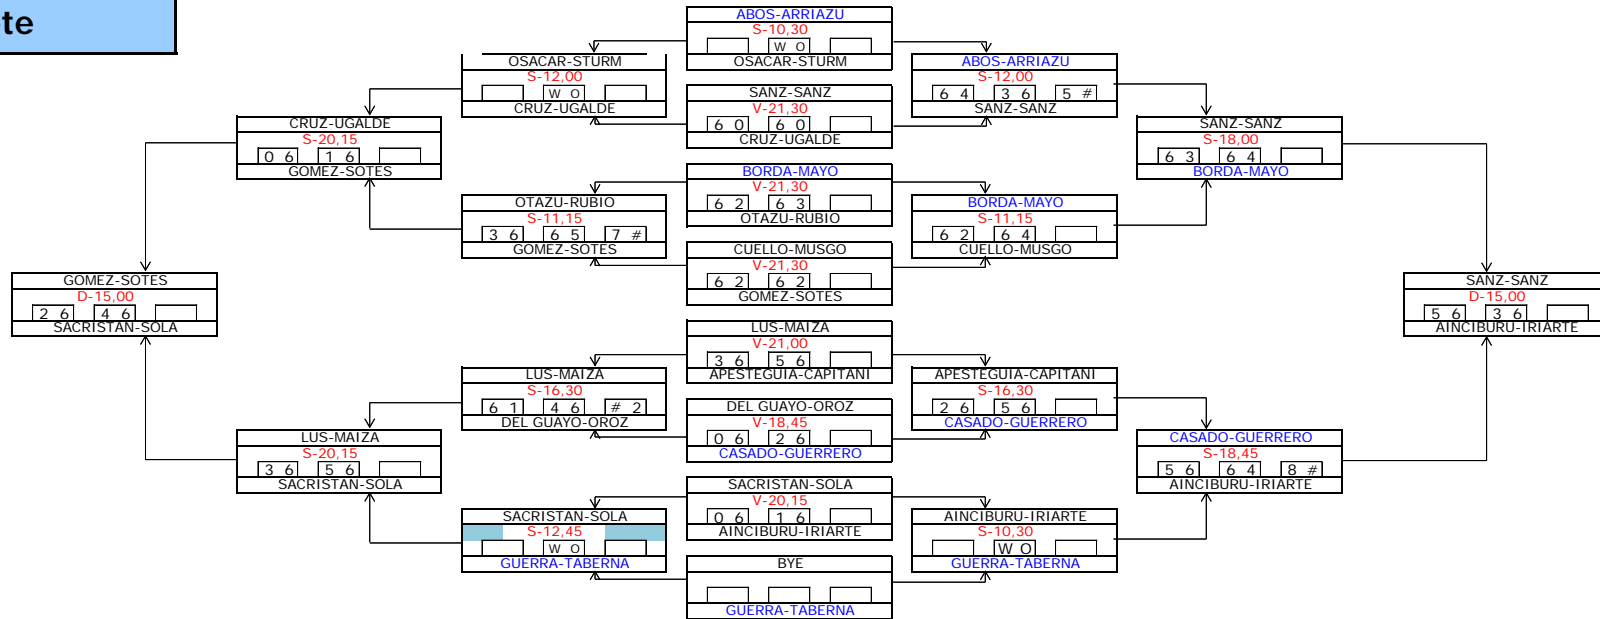

Alevín

Infantil

Campeones
ARRIAZU-MAIZA

Campeones
BORDA-MAYO

Cadete

Campeones
SACRISTAN-SOLA

Campeones
AINCIBURU-IRIARTE

Junior

A1	GONI - IBAÑEZ	CAMPEONES	GONI - IBANEZ
A2	BAZTAN-BAZTAN	SUBCAMPEONES	BAZTAN-SACRISTAN
A3	BAZTAN-SACRISTAN		

A1	A2	D - 17.00	A2 - WO
A1	A3	D - 17.45	A1 - 6/3 6/5
A2	A3	D - 10.45	A2 - WO

Benjamín

Campeonas
CERVERA-AREOPAGITA