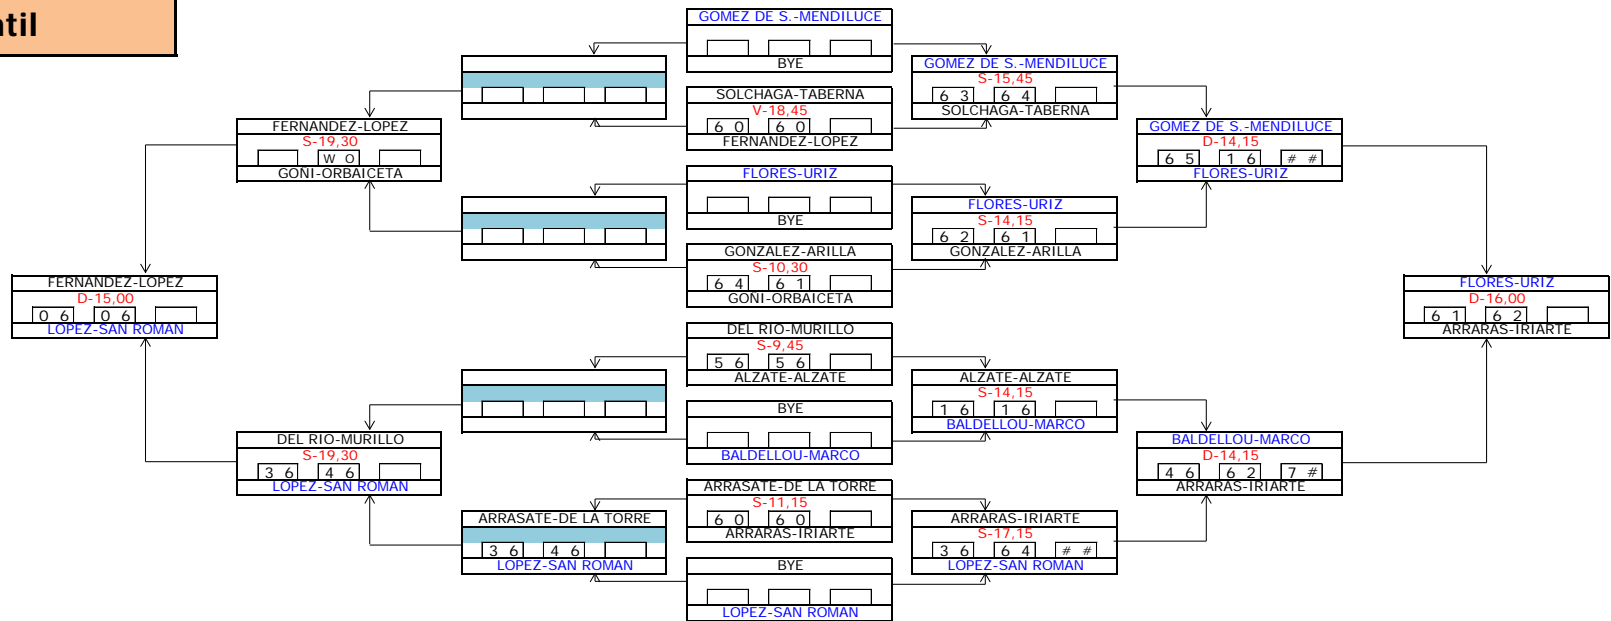

A1	GONI - IBAÑEZ	CAMPEONES	GONI - IBANEZ
A2	BAZTAN-BAZTAN	SUBCAMPEONES	BAZTAN-SACRISTAN
A3	BAZTAN-SACRISTAN		

A1	A2	D - 17.00	A2 - WO
A1	A3	D - 17.45	A1 - 6/3 6/5
A2	A3	D - 10.45	A2 - WO

Benjamín

Campeonas
CERVERA-AREOPAGITA

Campeonas
FASSIO-SOLA

Alevín

Campeonas
GONI-HUARTE

Campeonas
LOS ARCOS-MARCO

Infantil

Campeonas
LOPEZ-SAN ROMAN

Campeonas
FLORES-URIZ

Cadete

Campeonas
ESPARZA-VALENCIA

Campeonas
PUEYO-IBANEZ

Junior

A1	CASADO - ZARATIEGUI	CAMPEONAS	CASADO - ZARATIEGUI
A2	PUEYO - PLANO	SUBCAMPEONAS	CAPITANI - ZARIQUIEGUI
A3	CAPITANI - ZARIQUIEGUI	CAMP. CONSOLACION	PUEYO - - PLANO

A1	A2	D - 16.00	A1 - 6/3 6/2
A1	A3	D - 17.45	A1 - 6/0 6/1
A2	A3	D - 12.30	A3 - 6/4 3/6 5/11