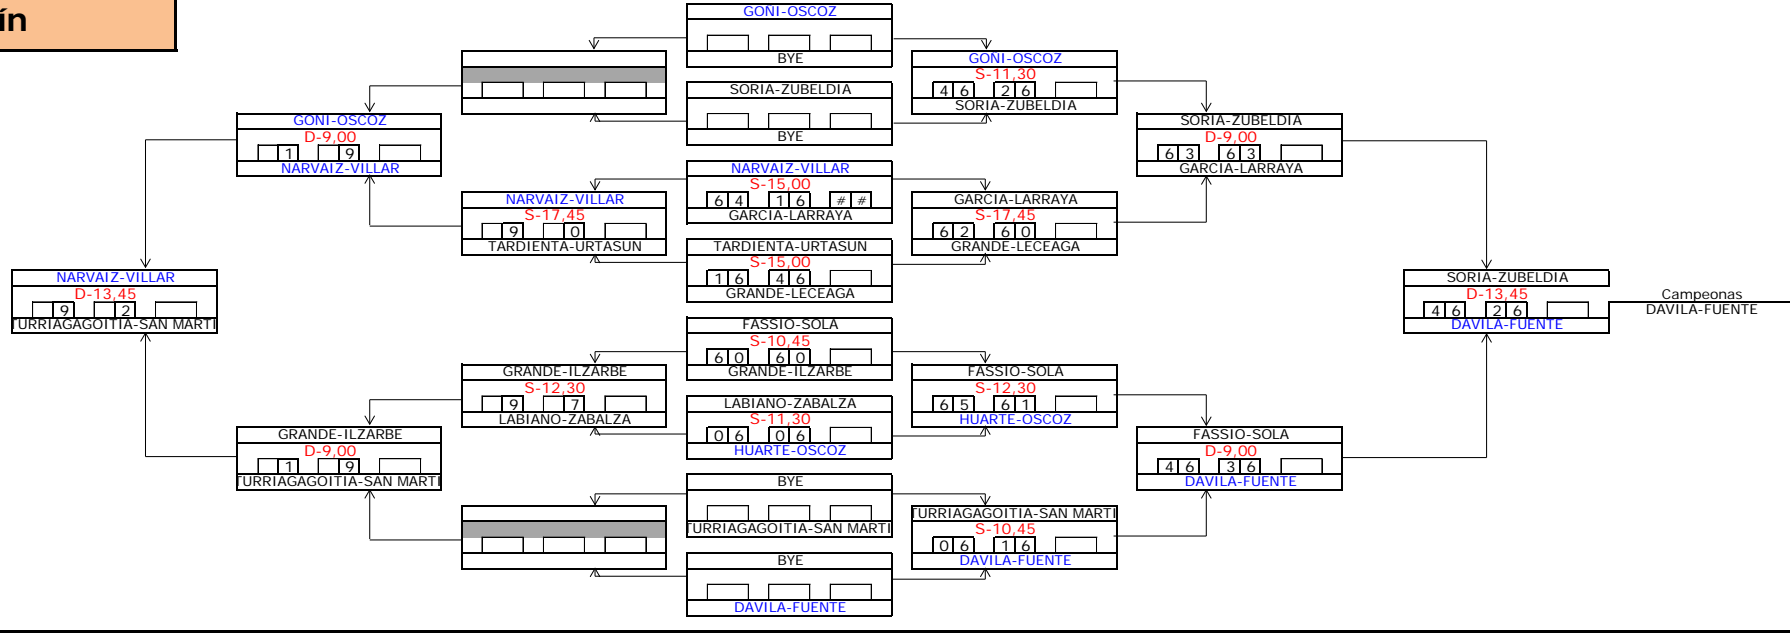

Alevín

Campeonas Consolación
NARVAIZ-VILLAR

Campeonas
DAVILA-FUENTE