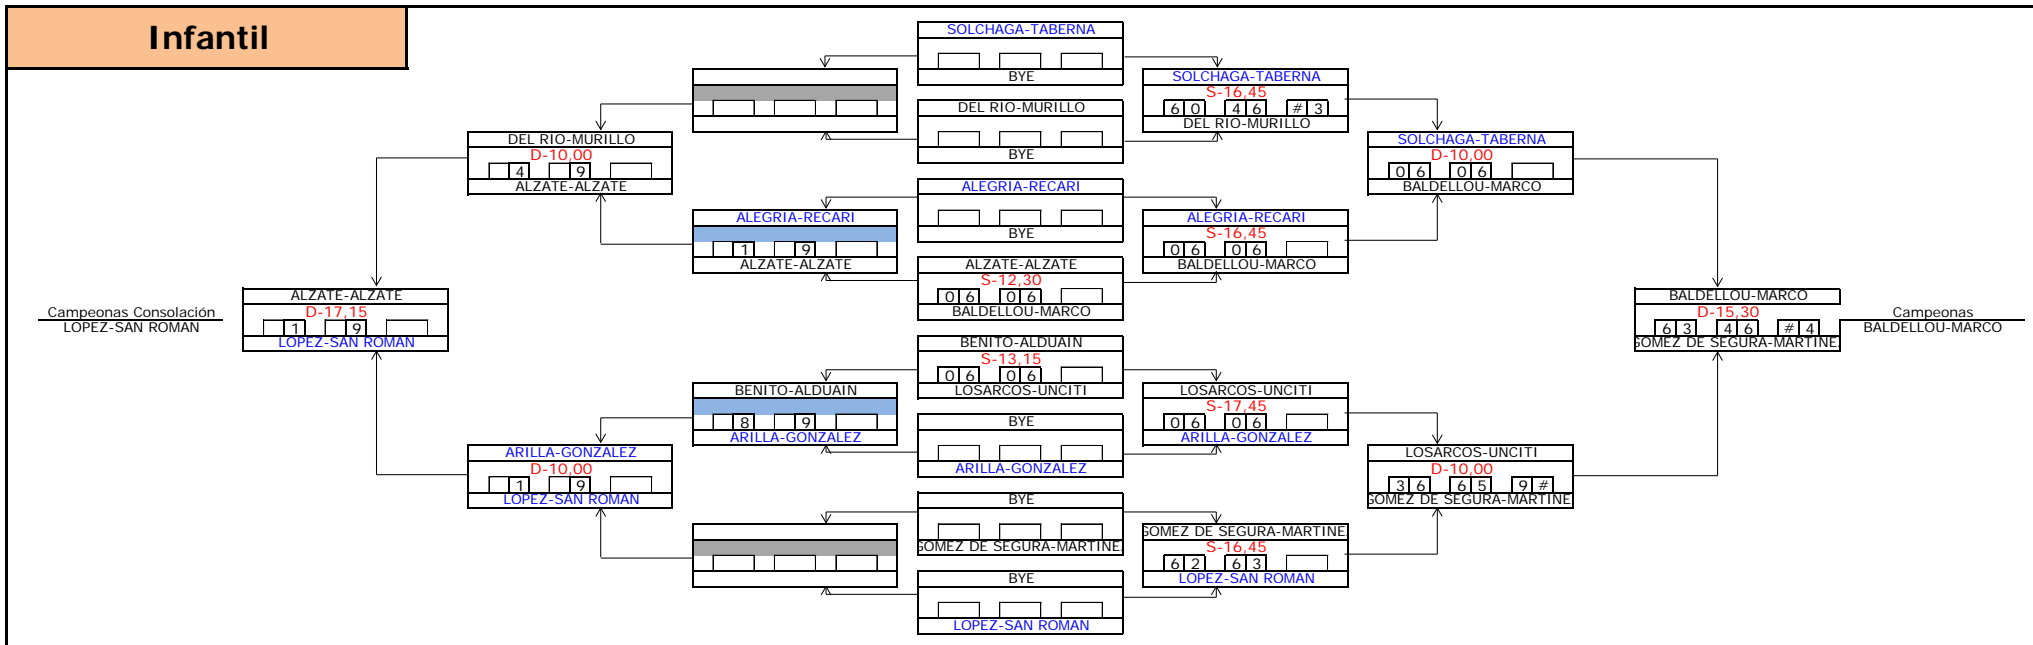

Benjamin

Campeonas Consolación
LAS HERAS-LARRIOQUETA

Campeonas
ALBISU-LAMBIES

Alevín

Campeonas Consolación
NARVAIZ-VILLAR

Campeonas
DAVILA-FUENTE

Infantil

Cadete

A1	GOMEZ DE SEGURA - IBAÑEZ	CAMPEONAS	GOMEZ DE SEGURA - IBAÑEZ
A2	GARCIA - MARCO	SUBCAMPEONAS	GARCIA - MARCO
A3	MURILLO - MUSGO	CAMP. CONSOLACION	MURILLO - - PLANO

A1 A2 D - 11,00 A1 - 6/4 4/6 11/4

A1 A3 D - 13,45 A1 - 6/0 6/1