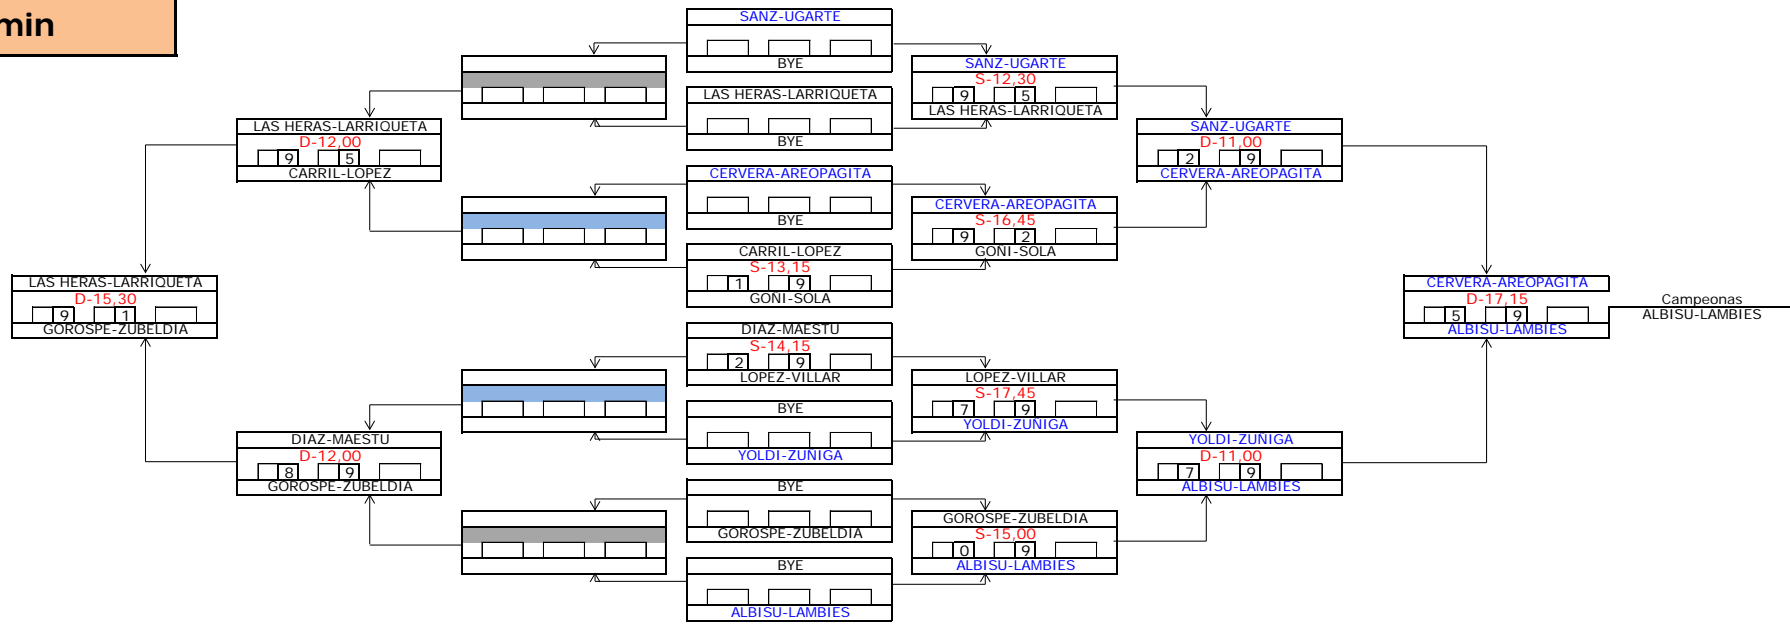

Benjamin

Campeonas Consolación
LAS HERAS-LARRIOQUETA

Campeonas
ALBISU-LAMBIES

Alevín

Campeonas Consolación
NARVAIZ-VILLAR

Campeonas
DAVILA-FUENTE

Infantil

Cadete

A1	GOMEZ DE SEGURA - IBAÑEZ	CAMPEONAS	GOMEZ DE SEGURA - IBAÑEZ
A2	GARCIA - MARCO	SUBCAMPEONAS	GARCIA - MARCO
A3	MURILLO - MUSGO	CAMP. CONSOLACION	MURILLO - - PLANO

A1 A2 D - 11,00 A1 - 6/4 4/6 11/4

A1 A3 D - 13,45 A1 - 6/0 6/1