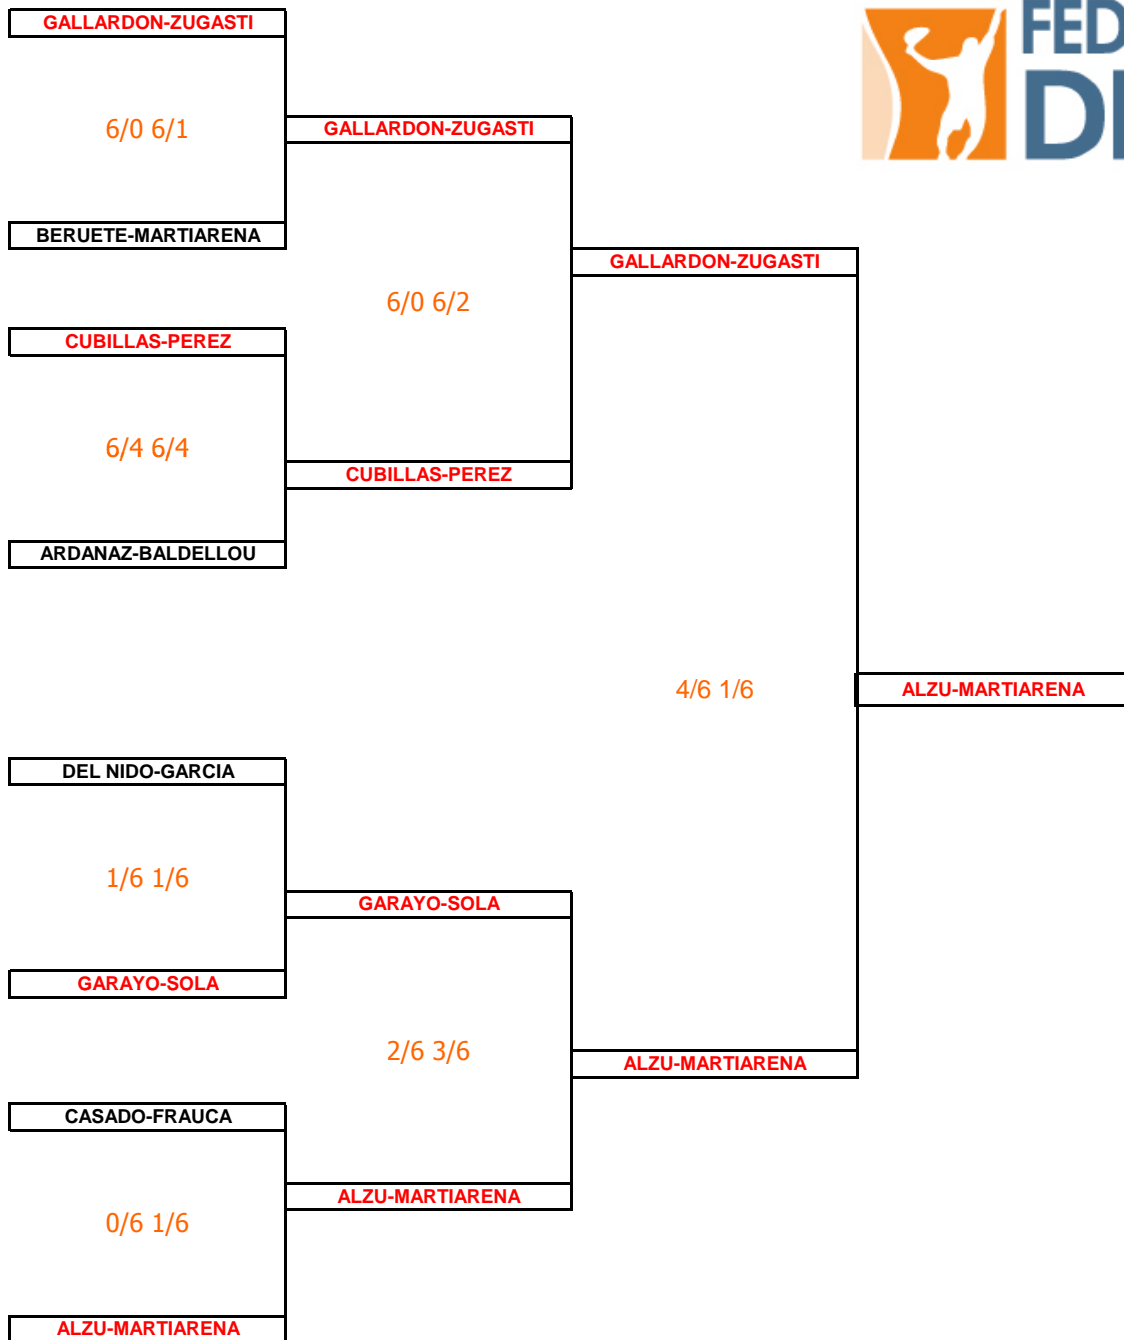

pareja nº	Masculino
1	GAZTAMBIDE-PRAT
2	GOÑI-ALBISU
3	MENDIGACHA-JAIME
4	BUSTO-GONZALEZ
5	BUSTO-FRAUCA
6	IRIBARREN-BALDELLOU
7	ILZARBE-GALLARDON
8	DAVILA-IRIGOYEN

BENJAMIN FEMENINO

MASTER CIRCUITO NAVARRO MENORES

pareja nº	Femenino
1	AREOPAGITA-SANZ
2	YOLDI-ZUNIGA
3	LOPEZ-VILLAR
4	UCAR-UNZU
5	GONI-SOLA
6	GOROSPE-ZUBELDIA
7	GIL-MARTINEZ
8	FASSIO-MARTINEZ

pareja nº	Masculino
1	ALZU-MARTIARENA
2	GALLARDON-ZUGASTI
3	GARAYO-SOLA
4	CUBILLAS-PEREZ
5	ARDANAZ-BALDELLOU
6	BERUETE-MARTIARENA
7	DEL NIDO-GARCIA
8	CASADO-FRAUCA

GOMEZ SEGURA-LARRONDO

6/0 6/0

ARRARAS-IRIARTE

GOMEZ SEGURA-LARRONDO

6/3 7/5

LOPEZ-NARVAIZ

ALDUAIN-BENITO

0/6 0/6

LOPEZ-NARVAIZ

GOMEZ SEGURA-LARRONDO

7/6 4/6 5/10

ERRO-TANCO

W. O.

PUEYO-IBÁÑEZ

BYE

CASADO-OSES