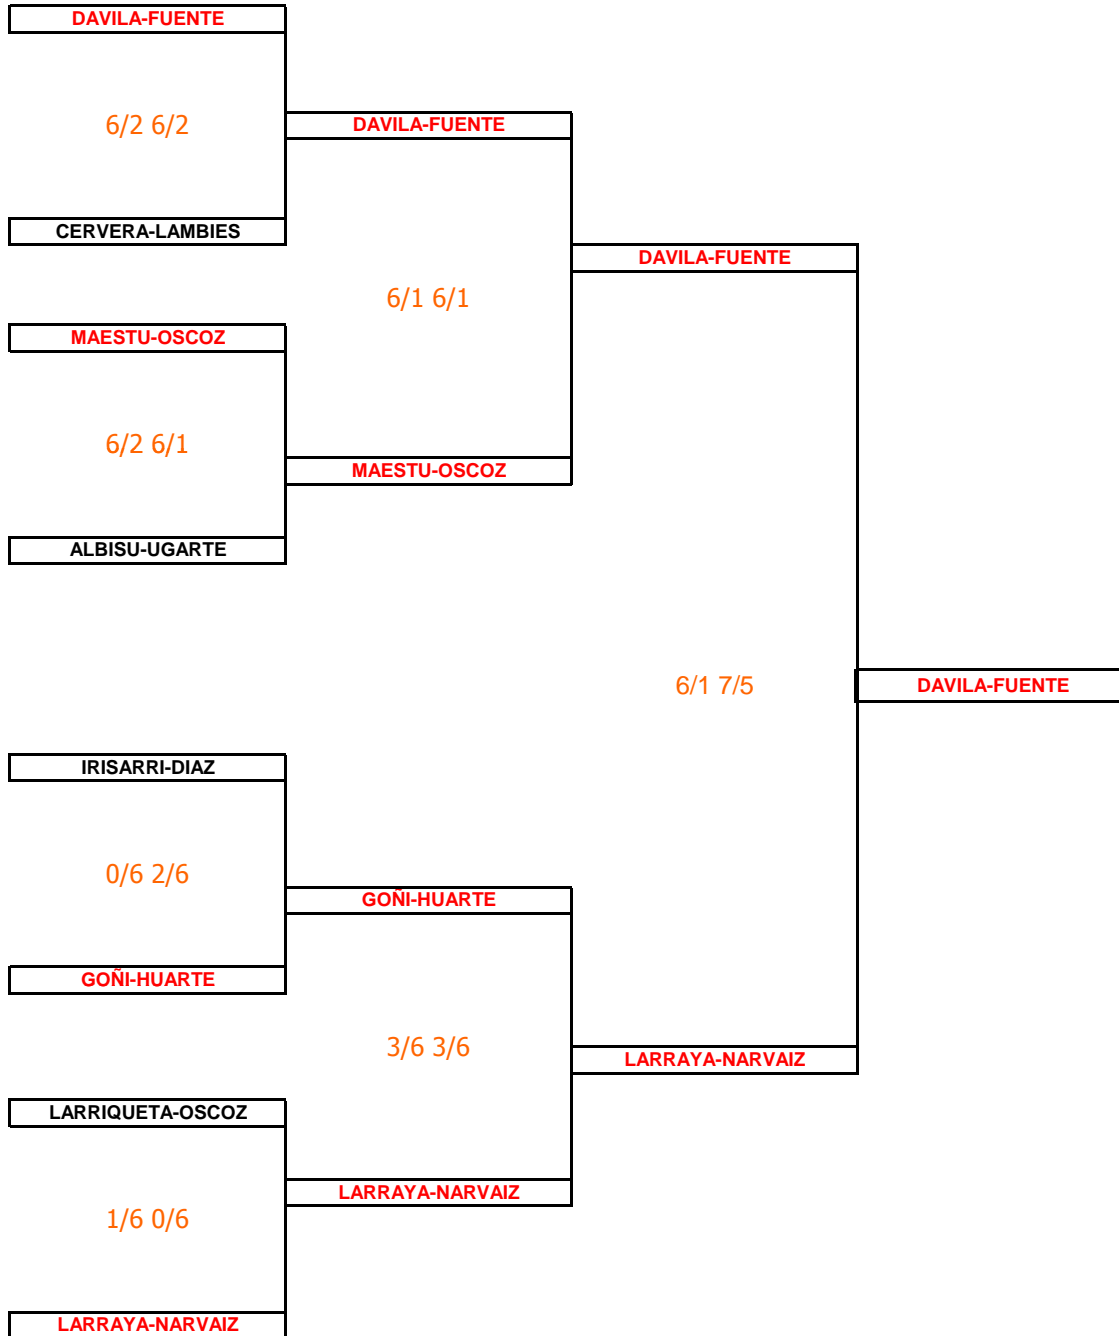

pareja nº	Masculino
1	GAZTAMBIDE-PRAT
2	GOÑI-ALBISU
3	MENDIGACHA-JAIME
4	BUSTO-GONZALEZ
5	BUSTO-FRAUCA
6	IRIBARREN-BALDELLOU
7	ILZARBE-GALLARDON
8	DAVILA-IRIGOYEN

BENJAMIN FEMENINO

MASTER CIRCUITO NAVARRO MENORES

pareja nº	Femenino
1	AREOPAGITA-SANZ
2	YOLDI-ZUNIGA
3	LOPEZ-VILLAR
4	UCAR-UNZU
5	GONI-SOLA
6	GOROSPE-ZUBELDIA
7	GIL-MARTINEZ
8	FASSIO-MARTINEZ

pareja nº	Masculino
1	ALZU-MARTIARENA
2	GALLARDON-ZUGASTI
3	GARAYO-SOLA
4	CUBILLAS-PEREZ
5	ARDANAZ-BALDELLOU
6	BERUETE-MARTIARENA
7	DEL NIDO-GARCIA
8	CASADO-FRAUCA