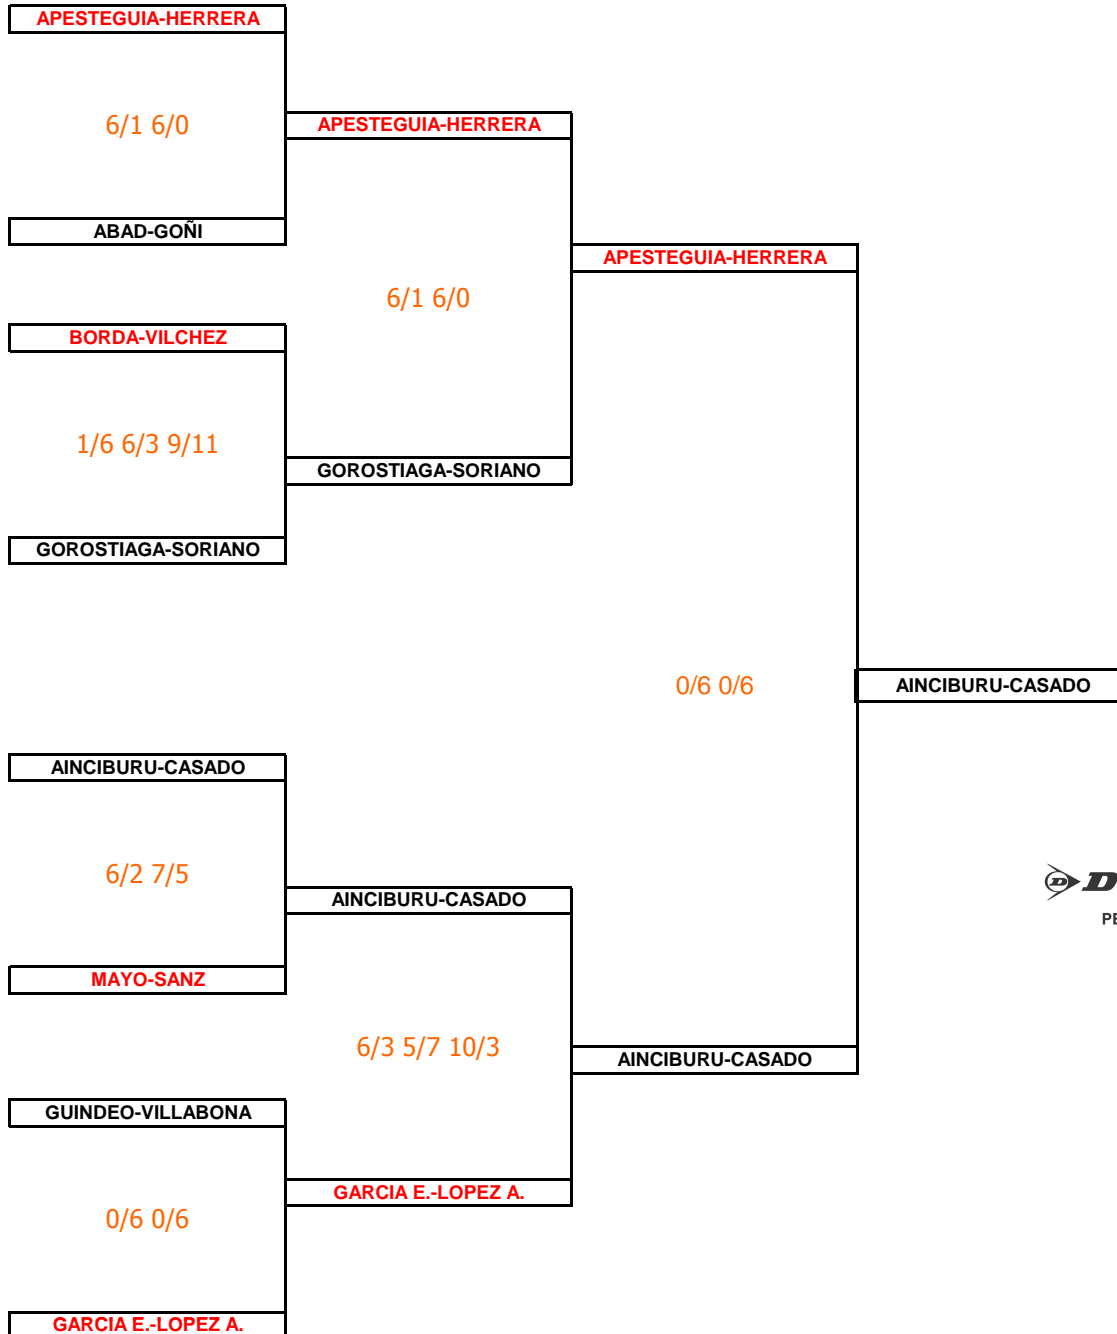

pareja nº	Femenino
1	AREOPAGITA-SANZ
2	YOLDI-ZUNIGA
3	LOPEZ-VILLAR
4	UCAR-UNZU
5	GONI-SOLA
6	GOROSPE-ZUBELDIA
7	GIL-MARTINEZ
8	FASSIO-MARTINEZ

pareja nº	Masculino
1	ALZU-MARTIARENA
2	GALLARDON-ZUGASTI
3	GARAYO-SOLA
4	CUBILLAS-PEREZ
5	ARDANAZ-BALDELLOU
6	BERUETE-MARTIARENA
7	DEL NIDO-GARCIA
8	CASADO-FRAUCA

pareja nº	Femenino
1	LARRAYA-NARVAIZ
2	DAVILA-FUENTE
3	GONI-HUARTE
4	MAESTU-OSCOZ
5	ALBISU-UGARTE
6	CERVERA-LAMBIES
7	IRISARRI-DIAZ
8	LARRIQUETA-OSCOZ

pareja nº	Masculino
1	MAESTU-MONREAL
2	EZKER-MARTINEZ
3	CUELLO-SANZ
4	NICUESA-VALENCIA
5	GUZMAN-MENDIGACHA
6	ABAD-GOMEZ
7	AZCOITI-AZCOITI
8	GAITE-ZUBELDIA

pareja nº	Femenino
1	ALZATE-ALZATE
2	VILLAR-SORIA
3	LOSARCOS-MARCO
4	LECEAGA-GRANDE
5	ALEGRIA-ZUBELDIA
6	FLORES-SAN ROMAN
7	UNCITI-VALLS
8	GIL-EZCURRA

pareja nº	Masculino
1	GARCIA E.-LOPEZ A.
2	APESTEGUIA-HERRERA
3	MAYO-SANZ
4	BORDA-VILCHEZ
5	GOROSTIAGA-SORIANO
6	ABAD-GOÑI
7	AINCIBURU-CASADO
8	GUINDEO-VILLABONA

GOMEZ SEGURA-LARRONDO

6/0 6/0

ARRARAS-IRIARTE

GOMEZ SEGURA-LARRONDO

6/3 7/5

LOPEZ-NARVAIZ

ALDUAIN-BENITO

0/6 0/6