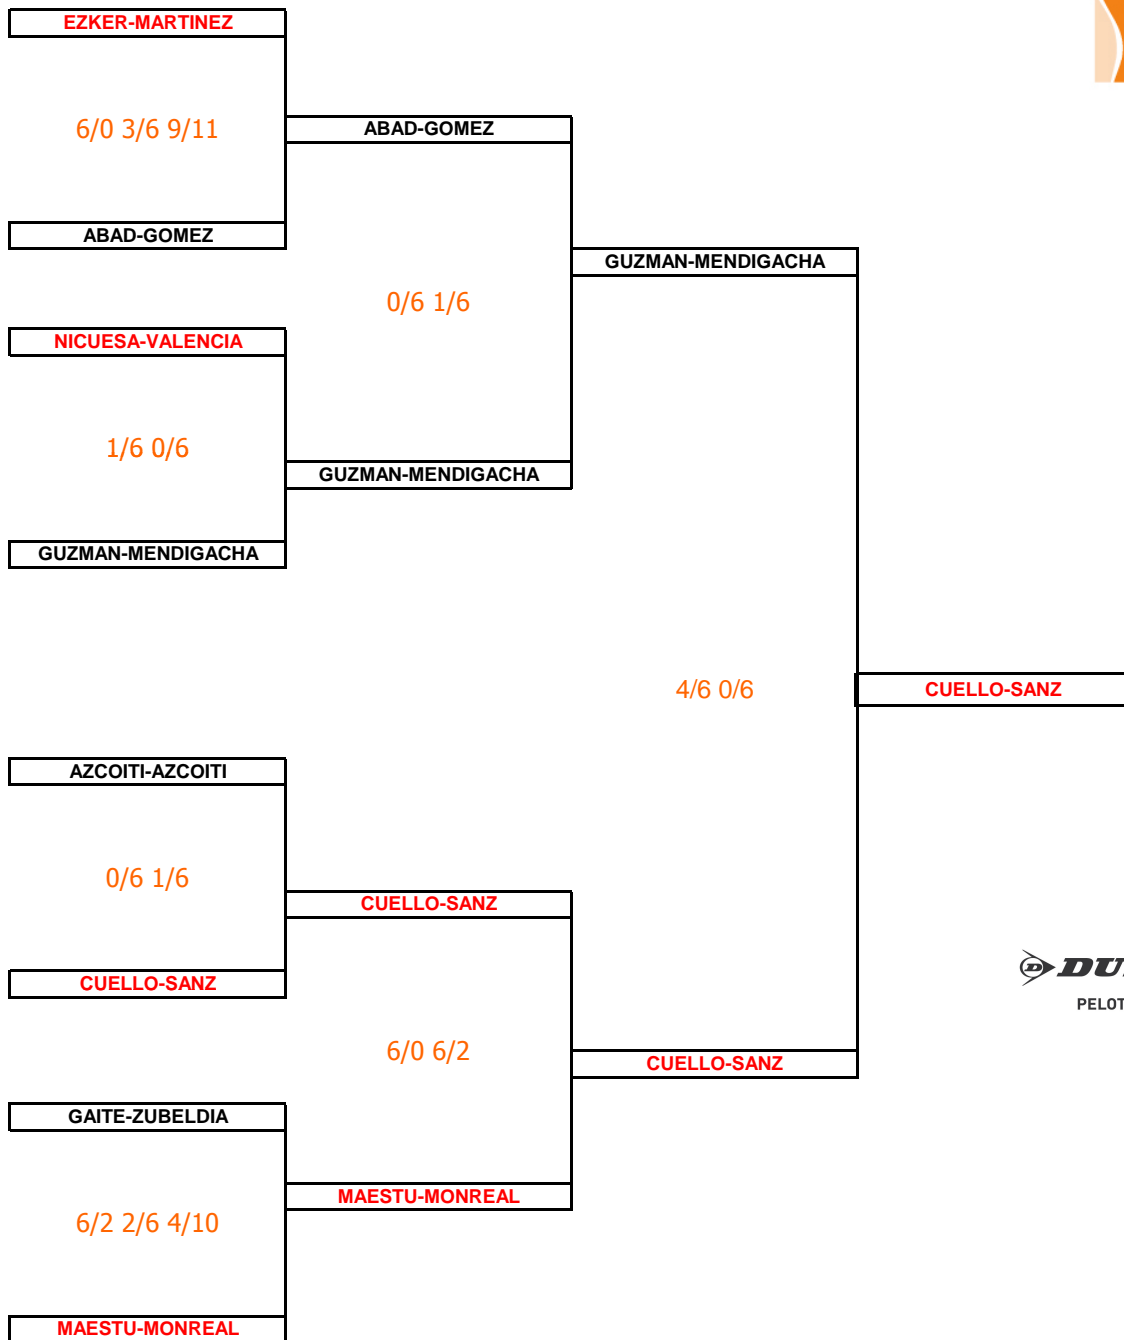

pareja nº	Masculino
1	MAESTU-MONREAL
2	EZKER-MARTINEZ
3	CUELLO-SANZ
4	NICUESA-VALENCIA
5	GUZMAN-MENDIGACHA
6	ABAD-GOMEZ
7	AZCOITI-AZCOITI
8	GAITE-ZUBELDIA