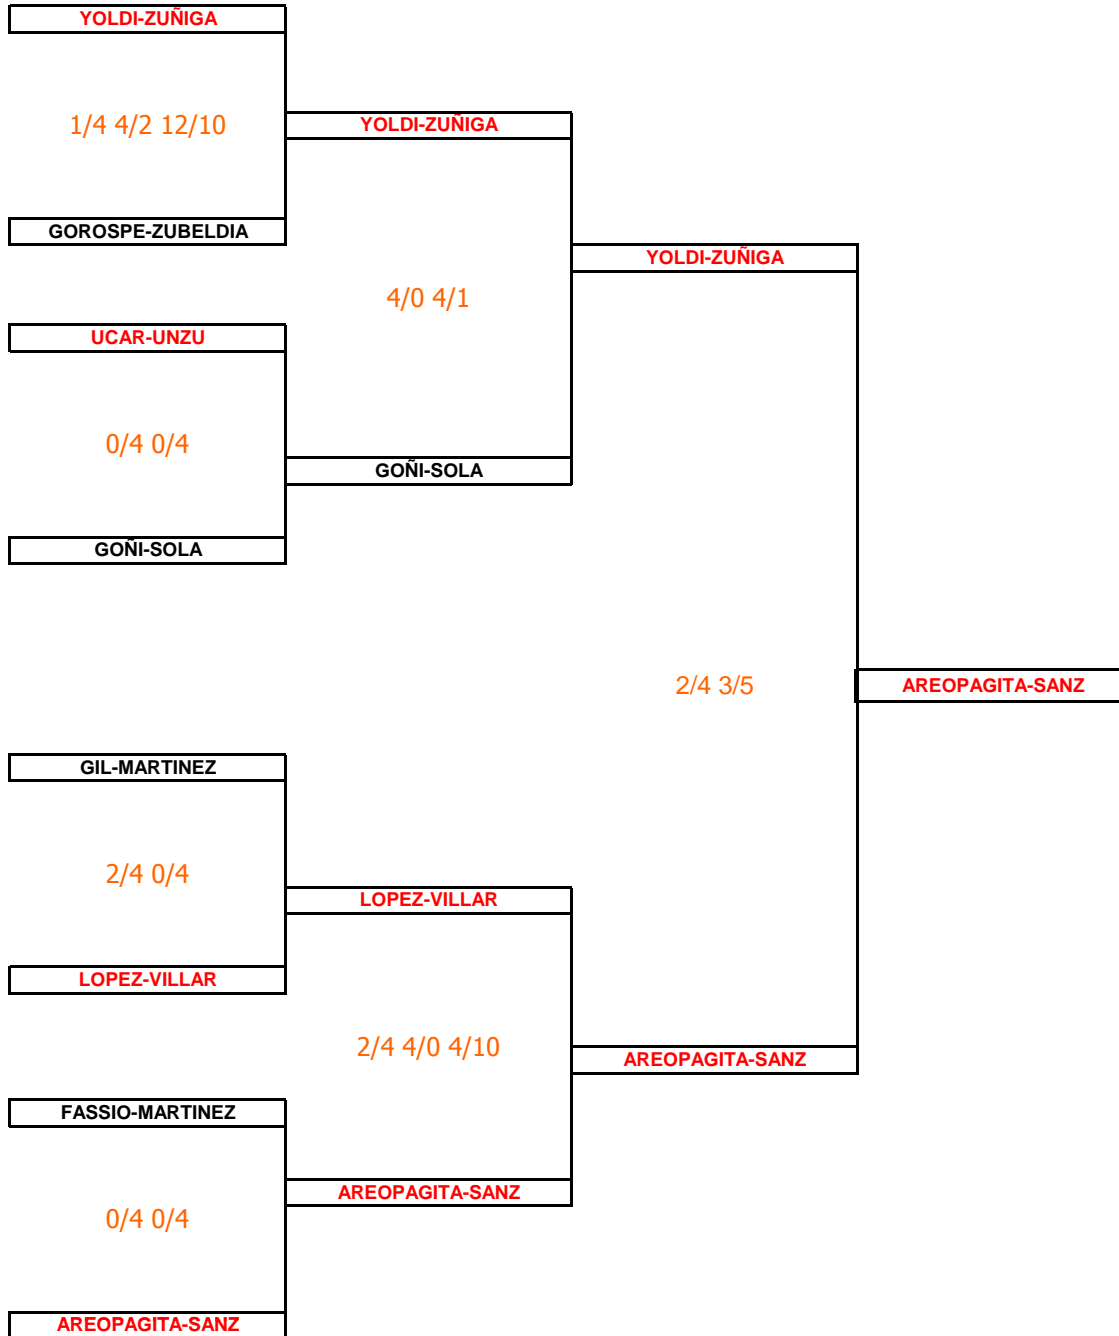

pareja nº	Masculino
1	GAZTAMBIDE-PRAT
2	GOÑI-ALBISU
3	MENDIGACHA-JAIME
4	BUSTO-GONZALEZ
5	BUSTO-FRAUCA
6	IRIBARREN-BALDELLOU
7	ILZARBE-GALLARDON
8	DAVILA-IRIGOYEN

BENJAMIN FEMENINO

MASTER CIRCUITO NAVARRO MENORES

pareja nº	Femenino
1	AREOPAGITA-SANZ
2	YOLDI-ZUNIGA
3	LOPEZ-VILLAR
4	UCAR-UNZU
5	GONI-SOLA
6	GOROSPE-ZUBELDIA
7	GIL-MARTINEZ
8	FASSIO-MARTINEZ

pareja nº	Masculino
1	ALZU-MARTIARENA
2	GALLARDON-ZUGASTI
3	GARAYO-SOLA
4	CUBILLAS-PEREZ
5	ARDANAZ-BALDELLOU
6	BERUETE-MARTIARENA
7	DEL NIDO-GARCIA
8	CASADO-FRAUCA