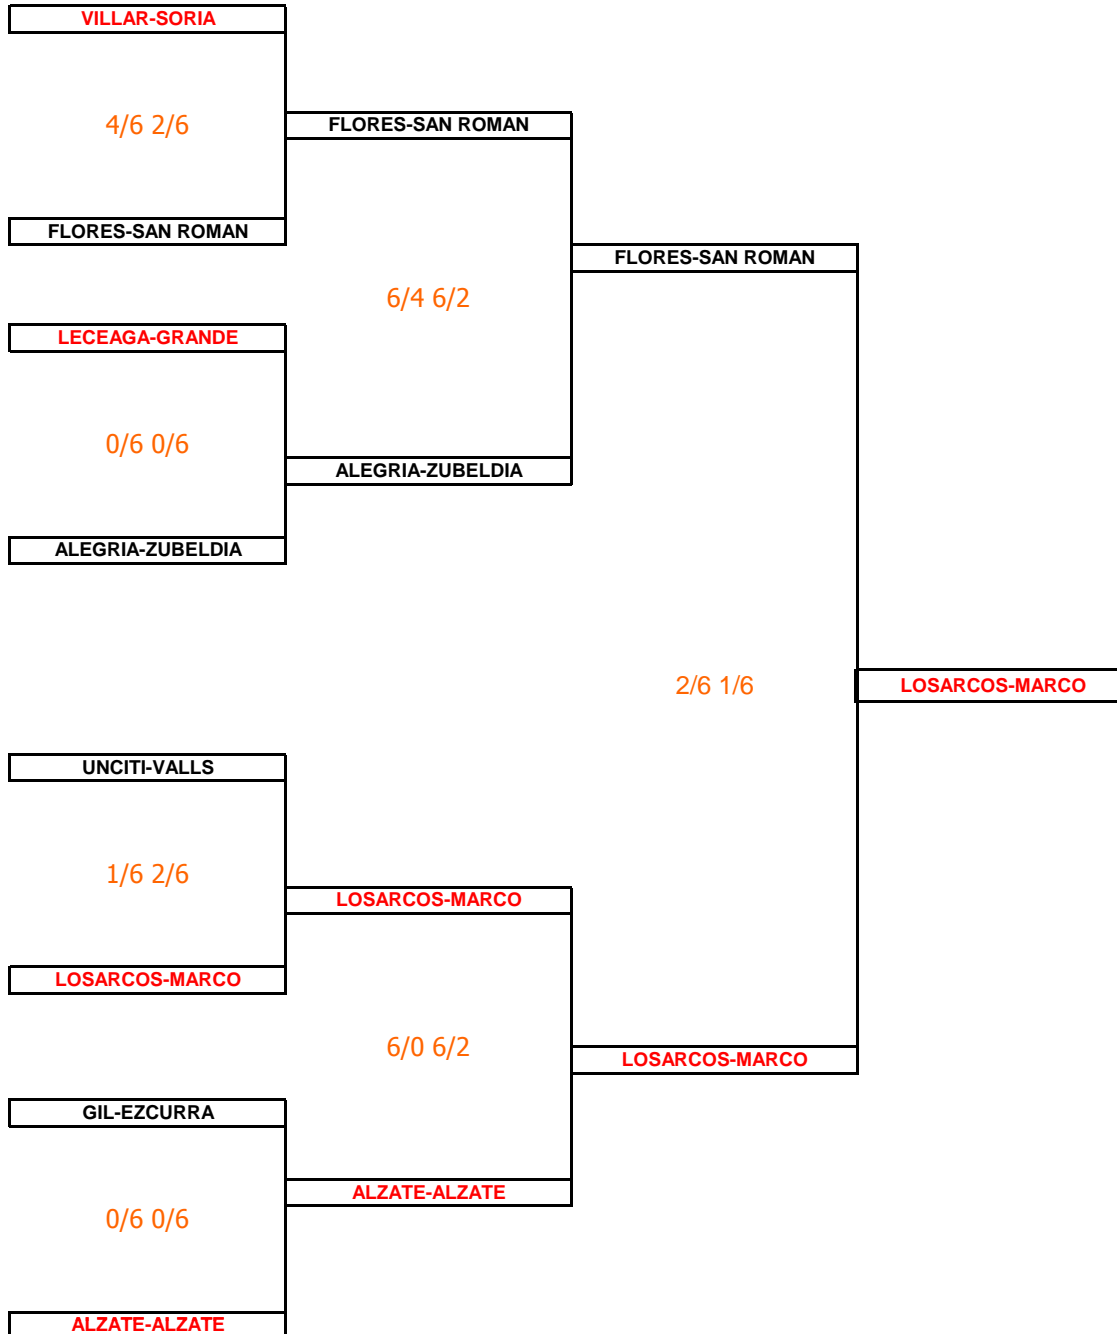

pareja nº	Masculino
1	GAZTAMBIDE-PRAT
2	GOÑI-ALBISU
3	MENDIGACHA-JAIME
4	BUSTO-GONZALEZ
5	BUSTO-FRAUCA
6	IRIBARREN-BALDELLOU
7	ILZARBE-GALLARDON
8	DAVILA-IRIGOYEN

BENJAMIN FEMENINO

MASTER CIRCUITO NAVARRO MENORES

pareja nº	Femenino
1	AREOPAGITA-SANZ
2	YOLDI-ZUNIGA
3	LOPEZ-VILLAR
4	UCAR-UNZU
5	GONI-SOLA
6	GOROSPE-ZUBELDIA
7	GIL-MARTINEZ
8	FASSIO-MARTINEZ

pareja nº	Masculino
1	ALZU-MARTIARENA
2	GALLARDON-ZUGASTI
3	GARAYO-SOLA
4	CUBILLAS-PEREZ
5	ARDANAZ-BALDELLOU
6	BERUETE-MARTIARENA
7	DEL NIDO-GARCIA
8	CASADO-FRAUCA

pareja nº	Femenino
1	ALZATE-ALZATE
2	VILLAR-SORIA
3	LOSARCOS-MARCO
4	LECEAGA-GRANDE
5	ALEGRIA-ZUBELDIA
6	FLORES-SAN ROMAN
7	UNCITI-VALLS
8	GIL-EZCURRA

pareja nº	Masculino
1	GARCIA E.-LOPEZ A.
2	APESTEGUIA-HERRERA
3	MAYO-SANZ
4	BORDA-VILCHEZ
5	GOROSTIAGA-SORIANO
6	ABAD-GOÑI
7	AINCIBURU-CASADO
8	GUINDEO-VILLABONA

LOPEZ-NARVAIZ

GOMEZ SEGURA-LARRONDO

7/6 4/6 5/10

ERRO-TANCO

W. O.

PUEYO-IBÁÑEZ

BYE

CASADO-OSES