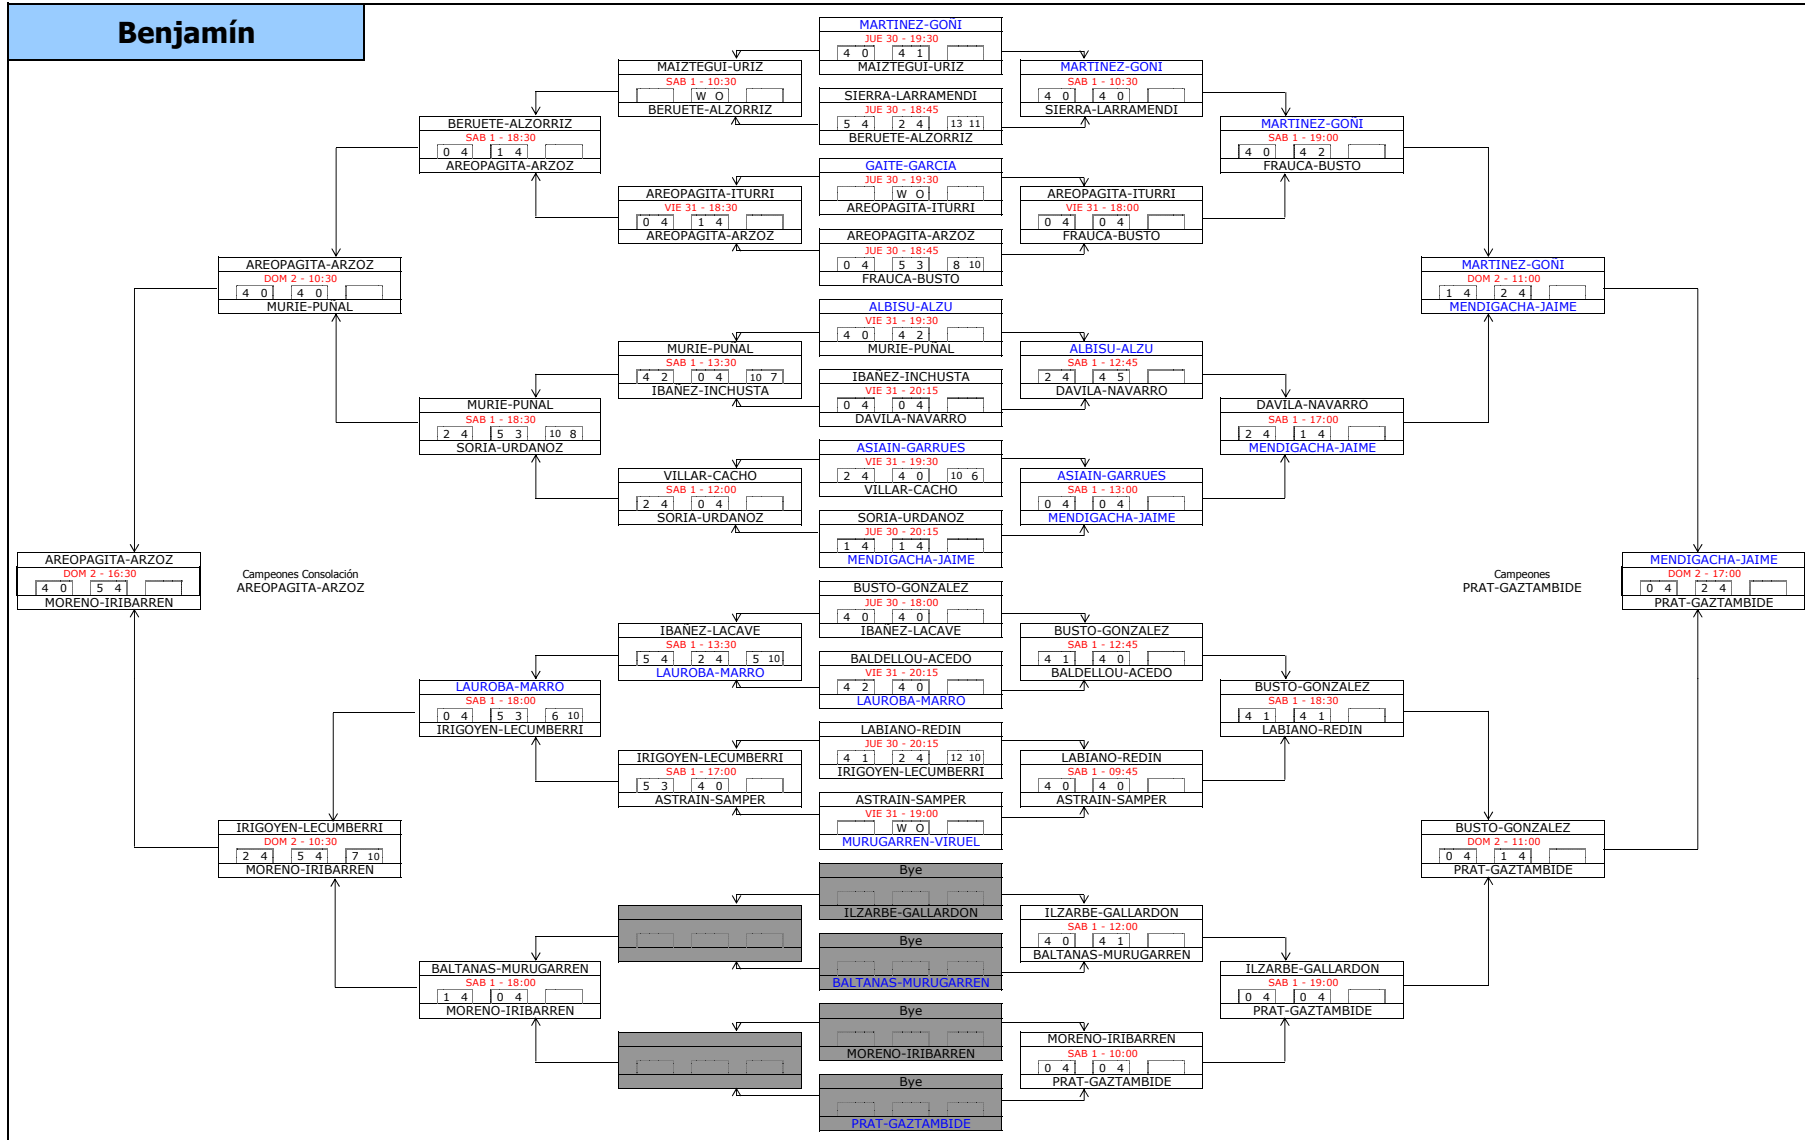

**Cadete**

|                                    |               |       |       |  |  |
|------------------------------------|---------------|-------|-------|--|--|
| PUEYO - IBANEZ<br>ALDUAIN - BENITO | DOM 2 - 17:00 | 6 / 0 | 6 / 0 |  |  |
|------------------------------------|---------------|-------|-------|--|--|

Campeonas: PUEYO - IBANEZ  
Subcampeonas: ALDUAIN - BENITO

**Junior**

|                                     |               |       |       |        |  |
|-------------------------------------|---------------|-------|-------|--------|--|
| CASADO - OSES<br>PLANO - ZARATIEGUI | DOM 2 - 17:45 | 7 / 6 | 2 / 6 | 4 / 10 |  |
|-------------------------------------|---------------|-------|-------|--------|--|

Campeonas: PLANO - ZARATIEGUI  
Subcampeonas: CASADO - OSES

Campeones  
Subcampeones

LOPEZ DE AGUILETA - GARCIA DE EULATE  
APESTEGUIA - HERRERA