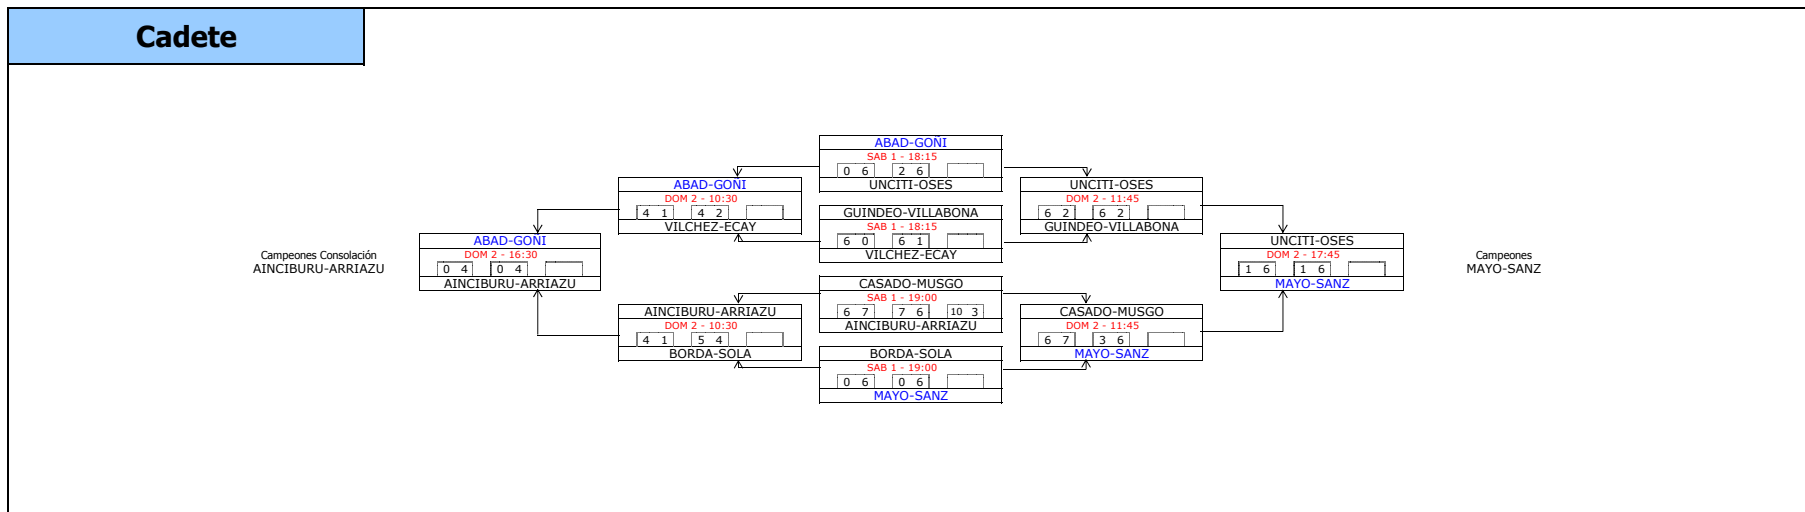

Campeonas: PUEYO - IBANEZ  
Subcampeonas: ALDUAIN - BENITO

**Junior**

|                                     |               |       |       |        |  |
|-------------------------------------|---------------|-------|-------|--------|--|
| CASADO - OSES<br>PLANO - ZARATIEGUI | DOM 2 - 17:45 | 7 / 6 | 2 / 6 | 4 / 10 |  |
|-------------------------------------|---------------|-------|-------|--------|--|

Campeonas: PLANO - ZARATIEGUI  
Subcampeonas: CASADO - OSES