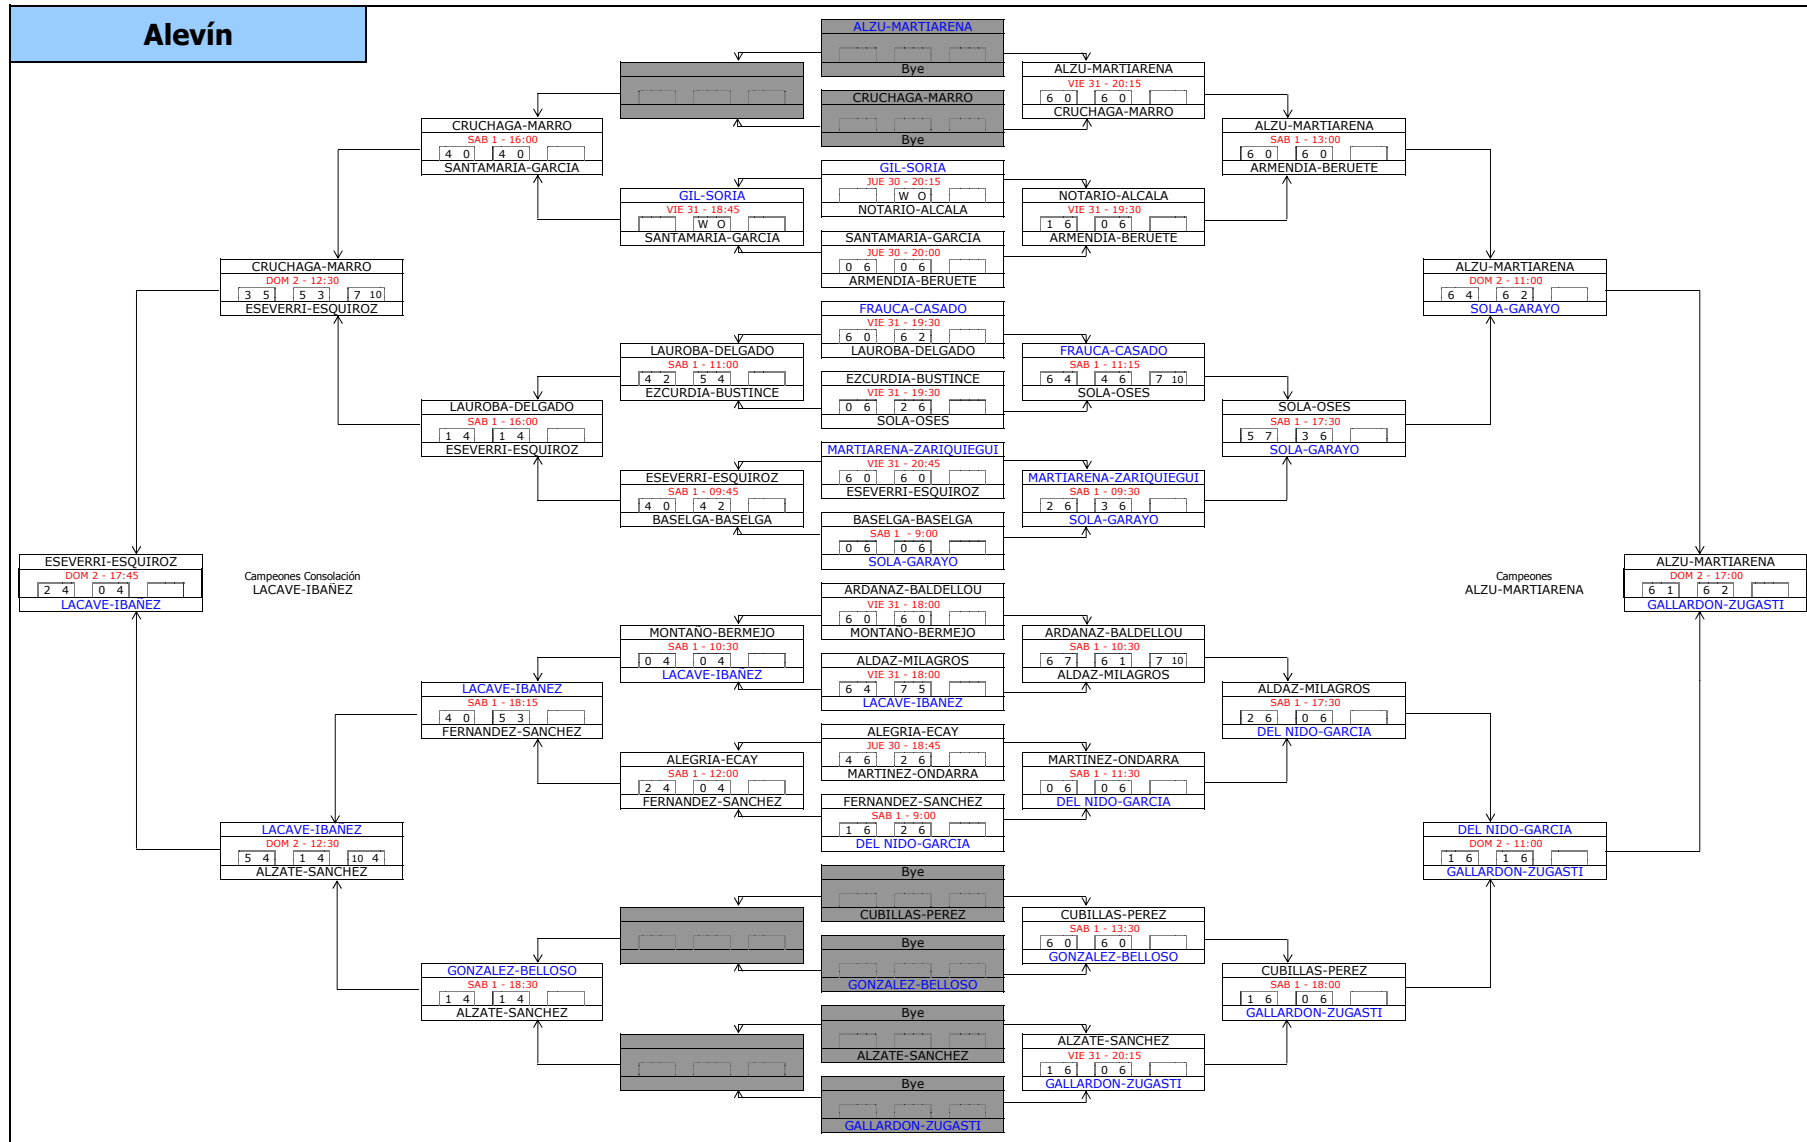

**Cadete**

|                                    |               |       |       |  |  |
|------------------------------------|---------------|-------|-------|--|--|
| PUEYO - IBANEZ<br>ALDUAIN - BENITO | DOM 2 - 17:00 | 6 / 0 | 6 / 0 |  |  |
|------------------------------------|---------------|-------|-------|--|--|

Campeonas: PUEYO - IBANEZ  
Subcampeonas: ALDUAIN - BENITO

**Junior**

|                                     |               |       |       |        |  |
|-------------------------------------|---------------|-------|-------|--------|--|
| CASADO - OSES<br>PLANO - ZARATIEGUI | DOM 2 - 17:45 | 7 / 6 | 2 / 6 | 4 / 10 |  |
|-------------------------------------|---------------|-------|-------|--------|--|

Campeonas: PLANO - ZARATIEGUI  
Subcampeonas: CASADO - OSES

Campeones  
Subcampeones

LOPEZ DE AGUILETA - GARCIA DE EULATE  
APESTEGUIA - HERRERA