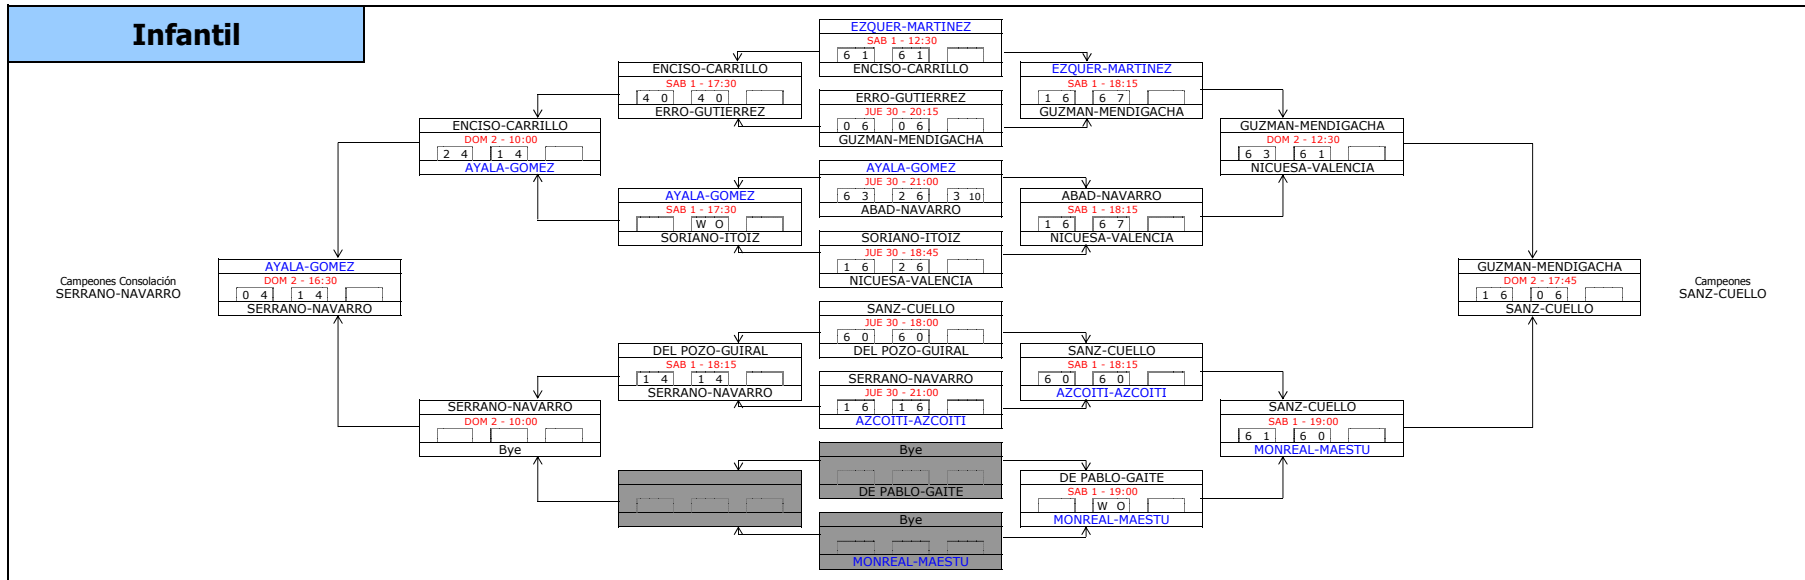

Campeonas: PUEYO - IBANEZ  
Subcampeonas: ALDUAIN - BENITO

**Junior**

|                                     |               |       |       |        |  |
|-------------------------------------|---------------|-------|-------|--------|--|
| CASADO - OSES<br>PLANO - ZARATIEGUI | DOM 2 - 17:45 | 7 / 6 | 2 / 6 | 4 / 10 |  |
|-------------------------------------|---------------|-------|-------|--------|--|

Campeonas: PLANO - ZARATIEGUI  
Subcampeonas: CASADO - OSES

# Junior

|  |               |             |  |  |
|--|---------------|-------------|--|--|
| LOPEZ DE AGUILETA - GARCIA DE EULATE<br>APESTEGUIA - HERRERA | DOM 2 - 17:00 | 6 / 3 6 / 2 |  |  |
|--|---------------|-------------|--|--|

Campeones  
Subcampeones

LOPEZ DE AGUILETA - GARCIA DE EULATE  
APESTEGUIA - HERRERA